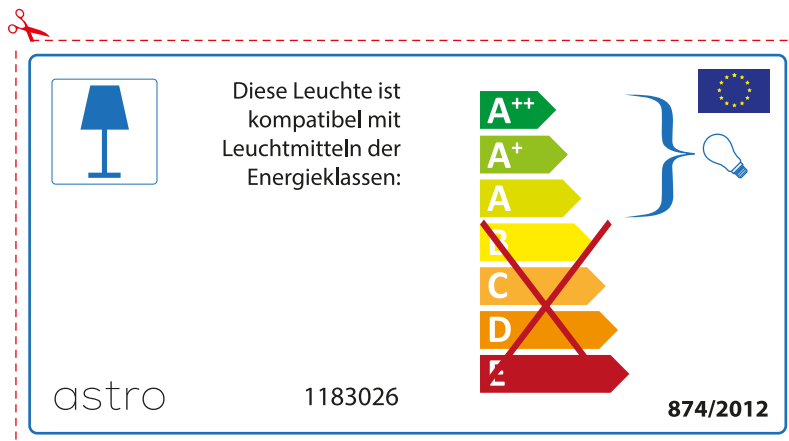

GERMAN

Bitte überprüfen Sie, ob die Abmessungen der Lampe für die Armatur passend sind, da die Größe der Lampen zwischen verschiedenen Marken variieren können