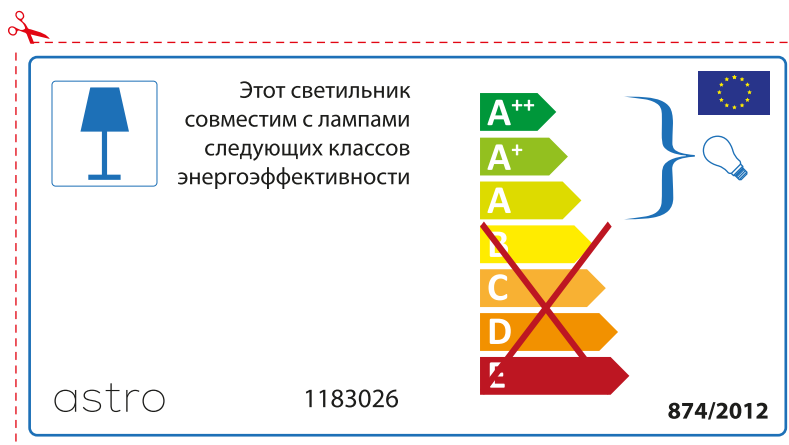

RUSSIAN

Просьба проверить размеры лампы для установки в этот светильник, поскольку размеры ламп могут отличаться в зависимости от производителя