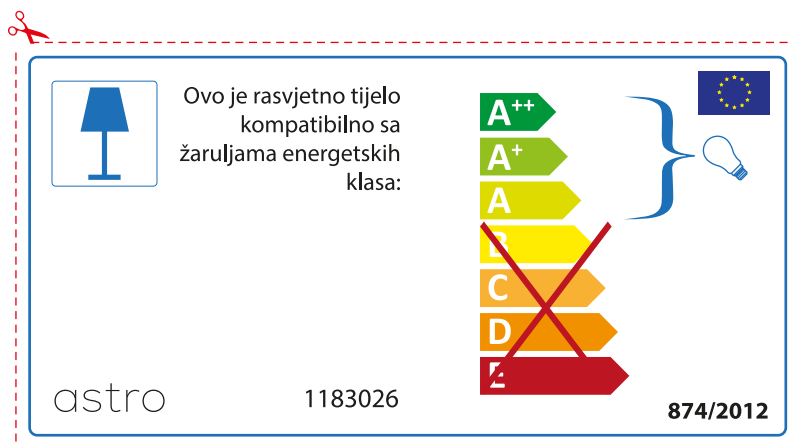

ROMANIAN

Verificati dimensiunea lampilor pentru a se potrivi corpului de iluminat, deoarece aceasta poate varia de la furnizor la furnizor.

astro 1183026

 Corpurile de iluminat sunt compatibile cu surse de lumina din clasa:

A++
A+
A
~~B~~
~~C~~
~~D~~
~~E~~

874/2012 

 Corpurile de iluminat sunt compatibile cu surse de lumina din clasa:

A++
A+
A
~~B~~
~~C~~
~~D~~
~~E~~

astro 1183026  874/2012

CROATIAN

Provjerite veličinu žarulje prije umetanja u rasvjetno tijelo jer se veličina žarulja razlikuje ovisno o proizvođaču

SPANISH

Por favor, comprobar las dimensiones de las lámparas para esta luminaria. Las dimensiones de las lámparas pueden variar entre las diferentes marcas

astro 1183026

 Esta luminaria es compatible con lámparas de clase energética: