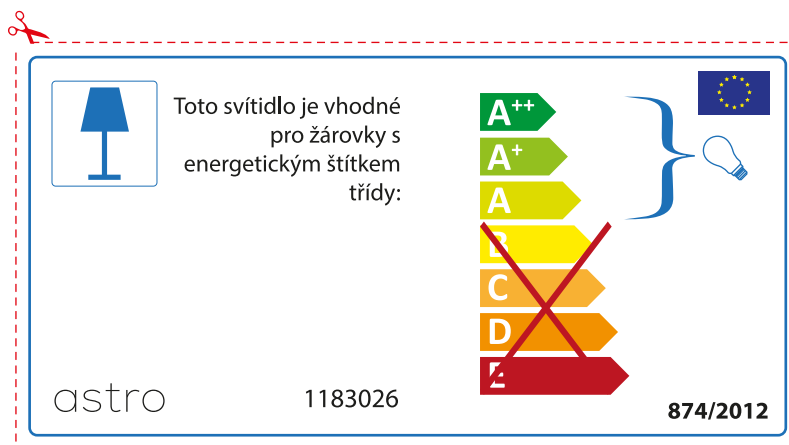

CZECH

Zkontrolujte prosím rozměr světelného zdroje pro svítidlo, protože se liší u různých značek