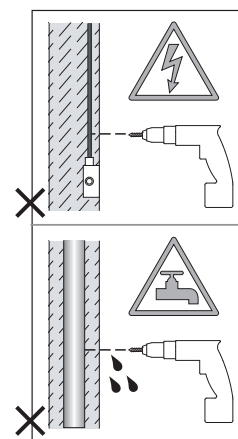

Phase: Normalement Brun / Rouge
Neutre: Normalement Bleu / Noir
Terre: Normalement Vert / Jaune

IT

LEGGERE ATTENTAMENTE LE ISTRUZIONI
PRIMA DI COMINCIARE L'ASSEMBLAGGIO

Cavo positivo: normalmente marrone o rosso
Cavo neutro: normalmente blu o nero
Cavo terra: normalmente verde o giallo

DE

LESEN SIE BITTE DIE ANWEISUNGEN
SORGFÄLTIG DURCH, BEVOR SIE MIT DEM
ZUSAMMENBAUEN BEGINNEN

Phase: Normalerweise Braun / Rot
Nulleiter: Normalerweise Blau / Schwarz
Erde: Normalerweise Grün / Gelb

FOR WALL USE ONLY
Usage mural uniquement
Solo per uso a parete
Nur zur Verwendung als Wandleuchte