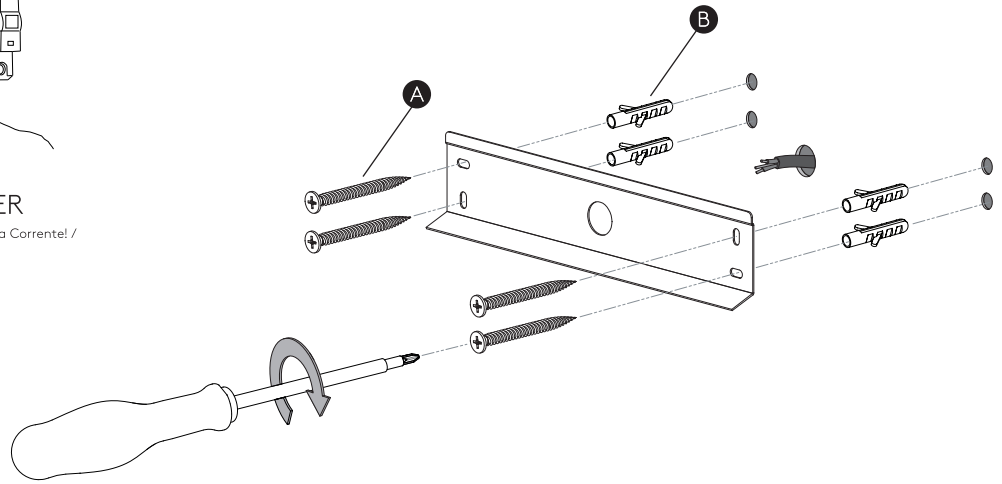

DE

LESEN SIE BITTE DIE ANWEISUNGEN
SORGFÄLTIG DURCH, BEVOR SIE MIT DEM
ZUSAMMENBAUEN BEGINNEN

Phase: Normalerweise Braun / Rot
Nulleiter: Normalerweise Blau / Schwarz
Erde: Normalerweise Grün / Gelb

FOR WALL USE ONLY
Usage mural uniquement
Solo per uso a parete
Nur zur Verwendung als Wandleuchte

1

TURN OFF POWER

Couper Le Courant! / Spegnere La Corrente! /
Strom Abshalten!

2

3

4

5