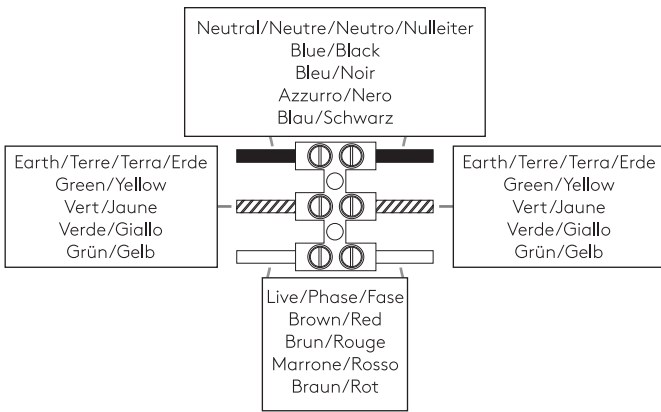

PARK LANE TWIN

astro

GB

PLEASE READ THE INSTRUCTIONS CAREFULLY
BEFORE COMMENCING ASSEMBLY

Live: Normally Brown / Red
Neutral: Normally Blue / Black
Earth: Normally Green / Yellow

FR

LIRE ATTENTIVEMENT LES INSTRUCTIONS
AVANT DE COMMENCER LE MONTAGE

Phase: Normalement Brun / Rouge
Neutre: Normalement Bleu / Noir
Terre: Normalement Vert / Jaune

IT

LEGGERE ATTENTAMENTE LE ISTRUZIONI
PRIMA DI COMINCIARE L'ASSEMBLAGGIO

Cavo positivo: normalmente marrone o rosso
Cavo neutro: normalmente blu o nero
Cavo terra: normalmente verde o giallo

DE

LESEN SIE BITTE DIE ANWEISUNGEN
SORGFÄLTIG DURCH, BEVOR SIE MIT DEM
ZUSAMMENBAUEN BEGINNEN

Phase: Normalerweise Braun / Rot
Nulleiter: Normalerweise Blau / Schwarz
Erde: Normalerweise Grün / Gelb

FOR WALL USE ONLY
Usage mural uniquement
Solo per uso a parete
Nur zur Verwendung als Wandleuchte

1

TURN OFF POWER

Couper Le Courant! / Spegnere La Corrente! /
Strom Abshalten!

2

3

4

5