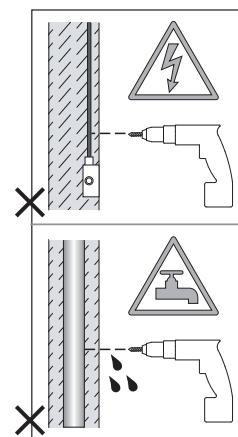

AREZZO CEILING

astro

GB

PLEASE READ THE INSTRUCTIONS CAREFULLY
BEFORE COMMENCING ASSEMBLY

Live: Normally Brown / Red
Neutral: Normally Blue / Black
Earth: Normally Green / Yellow

FR

LIRE ATTENTIVEMENT LES INSTRUCTIONS
AVANT DE COMMENCER LE MONTAGE

Phase: Normalement Brun / Rouge
Neutre: Normalement Bleu / Noir
Terre: Normalement Vert / Jaune

IT

LEGGERE ATTENTAMENTE LE ISTRUZIONI
PRIMA DI COMINCIARE L'ASSEMBLAGGIO

Cavo positivo: normalmente marrone o rosso
Cavo neutro: normalmente blu o nero
Cavo terra: normalmente verde o giallo

DE

LESEN SIE BITTE DIE ANWEISUNGEN
SORGFÄLTIG DURCH, BEVOR SIE MIT DEM
ZUSAMMENBAUEN BEGINNEN

Phase: Normalerweise Braun / Rot
Nulleiter: Normalerweise Blau / Schwarz
Erde: Normalerweise Grün / Gelb