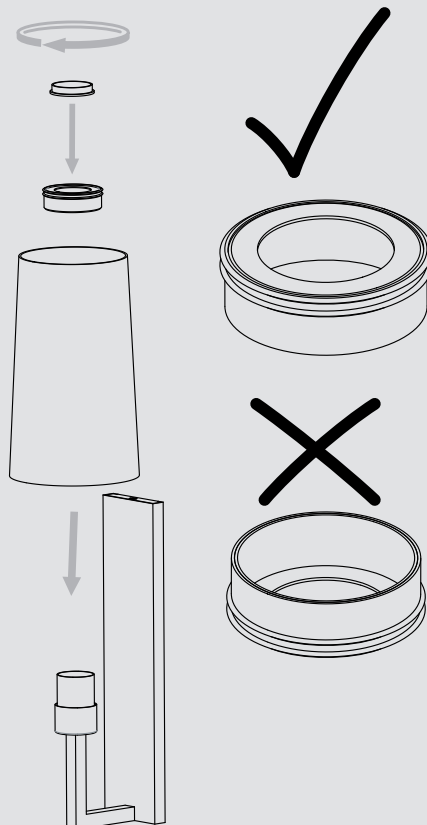

Riva

■ astro

GB

Please read the instructions carefully before commencing assembly

Live : Normally Brown / Red
Neutral : Normally Blue / Black

F

Lire attentivement les instructions avant de commencer le montage

Phase : Normalement Brun / Rouge
Neutre : Normalement Bleu / Noir

D

Lesen Sie bitte die Anweisungen sorgfältig durch, bevor Sie mit dem Zusammenbauen beginnen

Phase : Normalerweise Braun / Rot
Nulleiter : Normalerweise Blau / Schwarz

E

Leer atentamente las instrucciones antes de comenzar el montaje

Fase : Normalmente Marro / Rojo
Neutro : Normalmente Azul / Negro

1

2

3

4