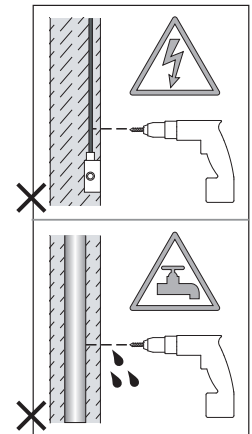

TARO TWIN

astro

5648 / SKU 1240017

5649 / SKU 1240018

GB

PLEASE READ THE INSTRUCTIONS CAREFULLY
BEFORE COMMENCING ASSEMBLY

Live: Normally Brown / Red
Neutral: Normally Blue / Black
Earth: Normally Green / Yellow

FR

LIRE ATTENTIVEMENT LES INSTRUCTIONS
AVANT DE COMMENCER LE MONTAGE

Phase: Normalement Brun / Rouge
Neutre: Normalement Bleu / Noir
Terre: Normalement Vert / Jaune

IT

LEGGERE ATTENTAMENTE LE ISTRUZIONI
PRIMA DI COMINCIARE L'ASSEMBLAGGIO

Cavo positivo: normalmente marrone o rosso
Cavo neutro: normalmente blu o nero
Cavo terra: normalmente verde o giallo

DE

LESEN SIE BITTE DIE ANWEISUNGEN
SORGFALTIG DURCH, BEVOR SIE MIT DEM
ZUSAMMENBAUEN BEGINNEN

Phase: Normalerweise Braun / Rot
Nulleiter: Normalerweise Blau / Schwarz
Erde: Normalerweise Grün / Gelb

NOT SUITABLE FOR COVERING WITH THERMAL INSULATION.

Ne peut être recouvert de matériaux d'isolation.
Non adatto ad essere coperto da isolanti termici.
Nicht für die Abdeckung mit Wärmedämmung geeignet.

NOT SUITABLE FOR MOUNTING IN FLAMMABLE
MATERIALS, E.G. WOOD.

Ne convient pas pour montage dans des matériaux inflammables.
Non adatto ad essere montato in materiali infiammabili (per esempio legno).
Nicht geeignet für eine Installation auf brennbaren Materialien, wie z.B. Holz.