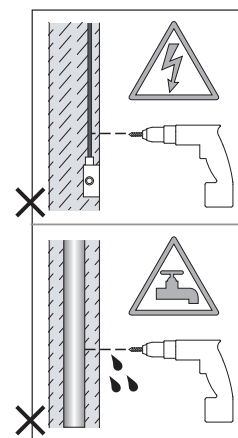

GB

PLEASE READ THE INSTRUCTIONS CAREFULLY BEFORE COMMENCING ASSEMBLY

Live: Normally Brown / Red
Neutral: Normally Blue / Black
Earth: Normally Green / Yellow

FR

LIRE ATTENTIVEMENT LES INSTRUCTIONS AVANT DE COMMENCER LE MONTAGE

Phase: Normalement Brun / Rouge
Neutre: Normalement Bleu / Noir
Terre: Normalement Vert / Jaune

IT

LEGGERE ATTENTAMENTE LE ISTRUZIONI PRIMA DI COMINCIARE L'ASSEMBLAGGIO

Cavo positivo: normalmente marrone o rosso
Cavo neutro: normalmente blu o nero
Cavo terra: normalmente verde o giallo

DE

LESEN SIE BITTE DIE ANWEISUNGEN SORGFALTIG DURCH, BEVOR SIE MIT DEM ZUSAMMENBAUEN BEGINNEN

Phase: Normalerweise Braun / Rot
Nulleiter: Normalerweise Blau / Schwarz
Erde: Normalerweise Grün / Gelb

NOT SUITABLE FOR COVERING WITH THERMAL INSULATION.
Ne peut être recouvert de matériaux d'isolation.
Non adatto ad essere coperto da isolanti termici.
Nicht für die Abdeckung mit Wärmedämmung geeignet.

FOR CEILING USE ONLY
Seulement pour montage au plafond
Da utilizzarsi solo al soffitto
Nur für den Deckengebrauch

NOT SUITABLE FOR MOUNTING IN FLAMMABLE MATERIALS, E.G. WOOD.
Ne convient pas pour montage dans des matériaux inflammables.
Non adatto ad essere montato in materiali infiammabili (per esempio legno).
Nicht geeignet für eine Installation auf brennbaren Materialien, wie z.B. Holz.