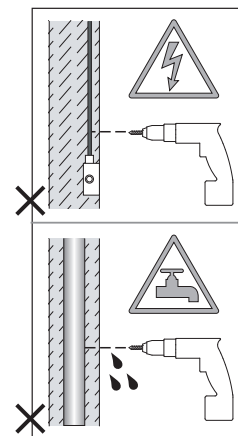

COMO TWIN

8484 / SKU 1282005

astro

GB PLEASE READ THE INSTRUCTIONS CAREFULLY
BEFORE COMMENCING ASSEMBLY

Live: Normally Brown / Red
Neutral: Normally Blue / Black
Earth: Normally Green / Yellow

FR LIRE ATTENTIVEMENT LES INSTRUCTIONS
AVANT DE COMMENCER LE MONTAGE

Phase: Normalement Brun / Rouge
Neutre: Normalement Bleu / Noir
Terre: Normalement Vert / Jaune

IT LEGGERE ATTENTAMENTE LE ISTRUZIONI
PRIMA DI COMINCIARE L'ASSEMBLAGGIO

Cavo positivo: normalmente marrone o rosso
Cavo neutro: normalmente blu o nero
Cavo terra: normalmente verde o giallo

DE LESEN SIE BITTE DIE ANWEISUNGEN
SORGFÄLTIG DURCH, BEVOR SIE MIT DEM
ZUSAMMENBAUEN BEGINNEN

Phase: Normalerweise Braun / Rot
Nulleiter: Normalerweise Blau / Schwarz
Erde: Normalerweise Grün / Gelb

FOR WALL USE ONLY
Usage mural uniquement
Solo per uso a parete
Nur zur Verwendung als Wandleuchte