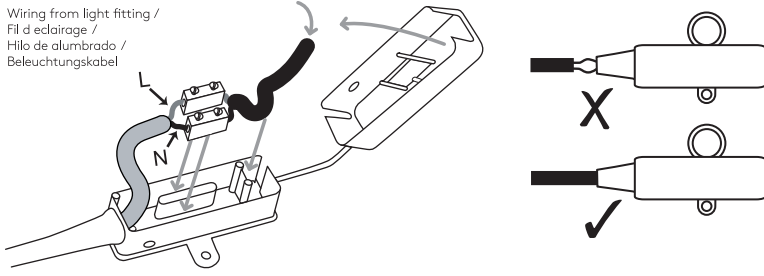

DE LESEN SIE BITTE DIE ANWEISUNGEN
SORGFÄLTIG DURCH, BEVOR SIE MIT DEM
ZUSAMMENBAUEN BEGINNEN

Phase: Normalerweise Braun / Rot
Nulleiter: Normalerweise Blau / Schwarz
Erde: Normalerweise Grün / Gelb

FOR WALL USE ONLY
Usage mural uniquement
Solo per uso a parete
Nur zur Verwendung als Wandleuchte

1

TURN OFF POWER

Couper Le Courant! / Spegnere La Corrente! /
Strom Abshaken!

2

3

Wiring from light fitting /
Fil d'eclairage /
Hilo de alumbrado /
Beleuchtungskabel

4

5