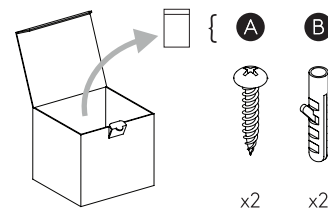

FOR CEILING USE ONLY
Seulement pour montage au plafond
Da utilizzarsi solo al soffitto
Nur für den Deckengebrauch