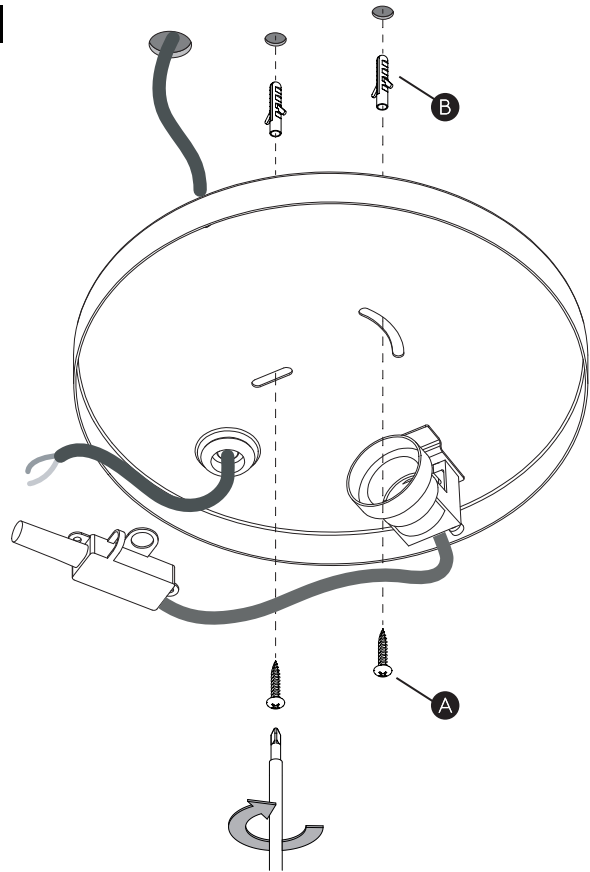

Cavo positivo: normalmente marrone o rosso  
Cavo neutro: normalmente blu o nero  
Cavo terra: normalmente verde o giallo

FR

LIRE ATTENTIVEMENT LES INSTRUCTIONS  
AVANT DE COMMENCER LE MONTAGE

Phase: Normalement Brun / Rouge  
Neutre: Normalement Bleu / Noir  
Terre: Normalement Vert / Jaune

FOR CEILING USE ONLY  
Seulement pour montage au plafond  
Da utilizzarsi solo al soffitto  
Nur für den Deckengebrauch

1

TURN OFF POWER  
 Couper le courant! /  
 Spegner la corrente! /  
 Strom Abshalten!

2

3

WIRING FROM PRODUCT /  
 Fil de produit /  
 Cavo dal prodotto /  
 Beleuchtungskabel

4