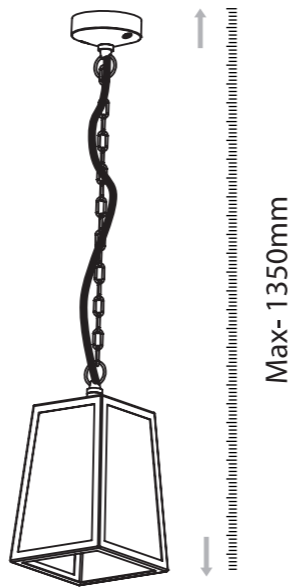

10

11

60w Max

Calvi Pendant

■ astro

GB

Please read the instructions carefully before commencing assembly

Live : Normally Brown / Red
 Neutral : Normally Blue / Black
 Earth : Normally Green / Yellow

Phase : Normalement Brun / Rouge
 Neutre : Normalement Bleu / Noir
 Terre : Normalement Vert / Jaune

D

Lesen Sie bitte die Anweisungen sorgfältig durch, bevor Sie mit dem Zusammenbauen beginnen

Phase : Normalerweise Braun / Rot
 Nulleiter : Normalerweise Blau / Schwarz
 Erde : Normalerweise Grün / Gelb

1

2

3

8

9a

4

6

9b