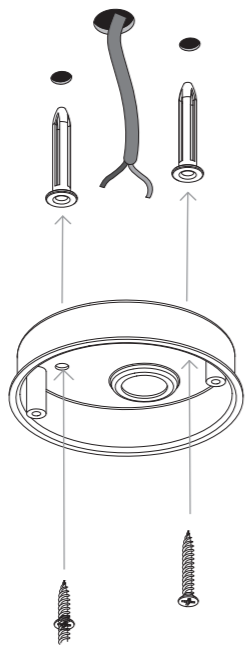

10

11

60w Max

Calvi Pendant

■ astro

GB

Please read the instructions carefully before commencing assembly

Live : Normally Brown / Red
 Neutral : Normally Blue / Black
 Earth : Normally Green / Yellow

Phase : Normalement Brun / Rouge
 Neutre : Normalement Bleu / Noir
 Terre : Normalement Vert / Jaune

D

Lesen Sie bitte die Anweisungen sorgfältig durch, bevor Sie mit dem Zusammenbauen beginnen

Phase : Normalerweise Braun / Rot
 Nulleiter : Normalerweise Blau / Schwarz
 Erde : Normalerweise Grün / Gelb

1

2

3

8

9a

4

6

9b