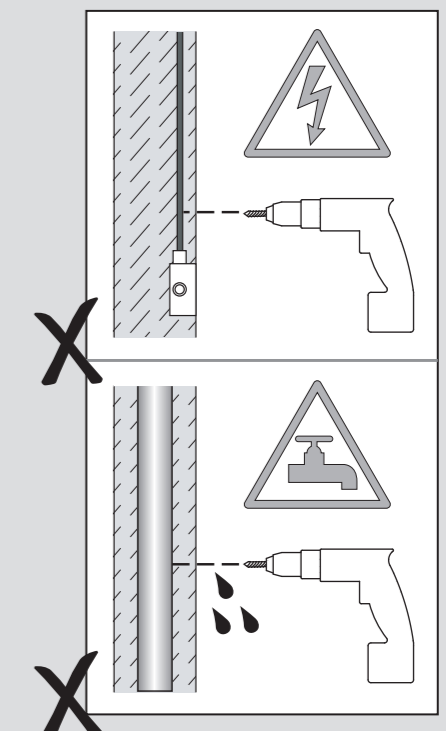

Calvi Pendant

■ astro

GB

Please read the instructions carefully before commencing assembly

Live : Normally Brown / Red
Neutral : Normally Blue / Black
Earth : Normally Green / Yellow

E

Leer atentamente las instrucciones antes de comenzar el montaje

Fase : Normalmente Marro / Rojo
Neutro : Normalmente Azul / Negro
Tierra : Normalmente Verde / Amarillo

F

Lire attentivement les instructions avant de commencer le montage

Phase : Normalement Brun / Rouge
Neutre : Normalement Bleu / Noir
Terre : Normalement Vert / Jaune

D

Lesen Sie bitte die Anweisungen sorgfältig durch, bevor Sie mit dem Zusammenbauen beginnen

Phase : Normalerweise Braun / Rot
Nulleiter : Normalerweise Blau / Schwarz
Erde : Normalerweise Grün / Gelb