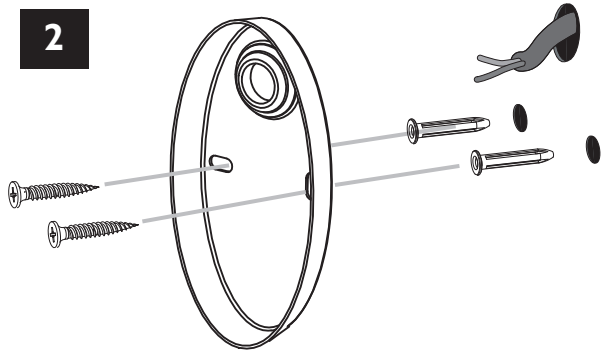

Biarritz

7137

■ astro

GB

Please read the instructions carefully before commencing assembly

Live : Normally Brown / Red
Neutral : Normally Blue / Black
Earth : Normally Green / Yellow

E

Leer atentamente las instrucciones antes de comenzar el montaje

D

Lesen Sie bitte die Anweisungen sorgfältig durch, bevor Sie mit dem Zusammenbauen beginnen

Phase : Normalerweise Braun / Rot
Nulleiter : Normalerweise Blau / Schwarz
Erde : Normalerweise Grün / Gelb

1

2