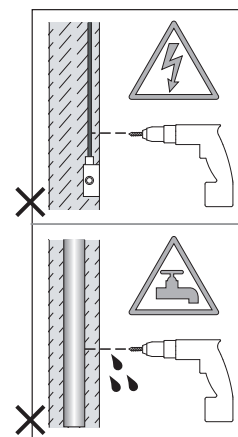

Cavo positivo: normalmente marrone o rosso
Cavo neutro: normalmente blu o nero
Cavo terra: normalmente verde o giallo

FR

LIRE ATTENTIVEMENT LES INSTRUCTIONS
AVANT DE COMMENCER LE MONTAGE

Phase: Normalement Brun / Rouge
Neutre: Normalement Bleu / Noir
Terre: Normalement Vert / Jaune

DE

LESEN SIE BITTE DIE ANWEISUNGEN
SORGFALTIG DURCH, BEVOR SIE MIT DEM
ZUSAMMENBAUEN BEGINNEN

Phase: Normalerweise Braun / Rot
Nulleiter: Normalerweise Blau / Schwarz
Erde: Normalerweise Grün / Gelb

1

TURN OFF POWER
 Couper Le Courant! / Strom Abstopfen!
 / Corte La Corriente!