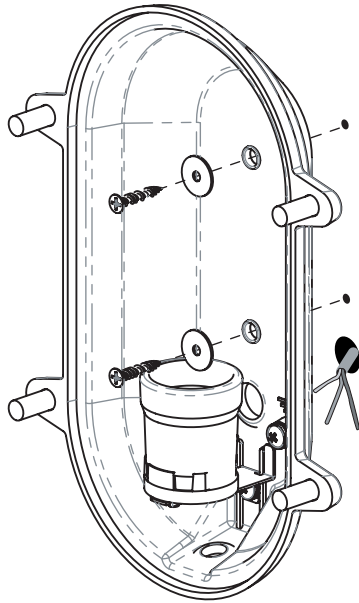

TURN OFF POWER
Couper Le Courant! / Strom Abstopfen!
/ Corte La Corriente!

2