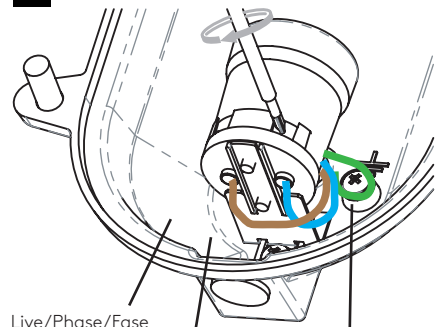

1

TURN OFF POWER
Couper Le Courant! / Strom Abstopfen!
/ Corte La Corriente!

2

3

Live/Phase/Fase
Brown/Red
Brun/Rouge
Marrón/Rojo
Braun/Rot

Earth/Terre/Tierra/Erde
Green/Yellow
Vert/Jaune
Verde/Amarillo

Neutral/Neutre/Neutro/Nulleiter
Blue/Black
Bleu/Noir
Azul/Negro

4

5