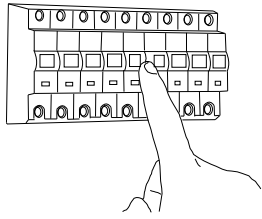

1

TURN OFF POWER

Couper Le Courant! / Spegnere La Corrente! /
Strom Abshalten!

2

3

WIRING FROM PRODUCT /

Fil de produit /
Cavo dal prodotto /
Beleuchtungskabel

4

5