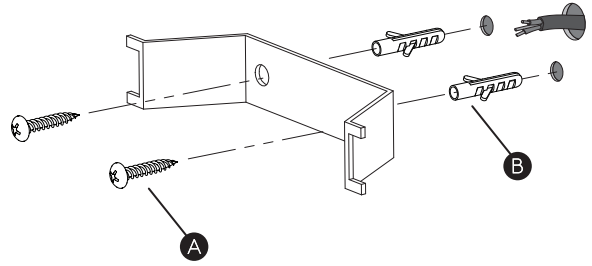

DE

LESEN SIE BITTE DIE ANWEISUNGEN
SORGFALTIG DURCH, BEVOR SIE MIT DEM
ZUSAMMENBAUEN BEGINNEN

Phase: Normalerweise Braun / Rot
Nulleiter: Normalerweise Blau / Schwarz
Erde: Normalerweise Grün / Gelb

FOR WALL USE ONLY
Usage mural uniquement
Solo per uso a parete
Nur zur Verwendung als Wandleuchte

1

TURN OFF POWER

Couper Le Courant! / Spegnere La Corrente! /
Strom Abshalten!

2

3

WIRING FROM PRODUCT /

Fil de produit /
Cavo dal prodotto /
Beleuchtungskabel

4