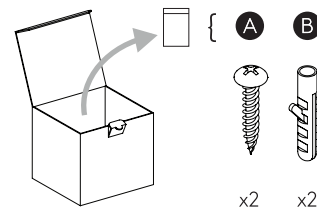

FOR WALL USE ONLY
Usage mural uniquement
Solo per uso a parete
Nur zur Verwendung als Wandleuchte