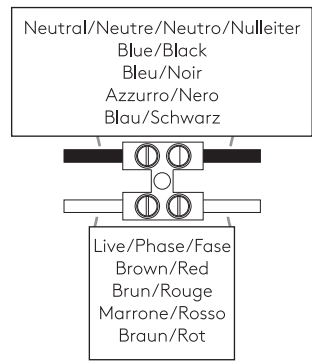

AZUMI CLASSIC

astro

GB

PLEASE READ THE INSTRUCTIONS CAREFULLY
BEFORE COMMENCING ASSEMBLY

Live: Normally Brown / Red
Neutral: Normally Blue / Black
Earth: Normally Green / Yellow

FR

LIRE ATTENTIVEMENT LES INSTRUCTIONS
AVANT DE COMMENCER LE MONTAGE

Phase: Normalement Brun / Rouge
Neutre: Normalement Bleu / Noir
Terre: Normalement Vert / Jaune

IT

LEGGERE ATTENTAMENTE LE ISTRUZIONI
PRIMA DI COMINCIARE L'ASSEMBLAGGIO

Cavo positivo: normalmente marrone o rosso
Cavo neutro: normalmente blu o nero
Cavo terra: normalmente verde o giallo

DE

LESEN SIE BITTE DIE ANWEISUNGEN
SORGFALTIG DURCH, BEVOR SIE MIT DEM
ZUSAMMENBAUEN BEGINNEN

Phase: Normalerweise Braun / Rot
Nulleiter: Normalerweise Blau / Schwarz
Erde: Normalerweise Grün / Gelb

FOR WALL USE ONLY
Usage mural uniquement
Solo per uso a parete
Nur zur Verwendung als Wandleuchte

1

TURN OFF POWER

Couper Le Courant! / Spegnere La Corrente! /
Strom Abshalten!

2

3

WIRING FROM PRODUCT /

Fil de produit /
Cavo dal prodotto /
Beleuchtungskabel

4