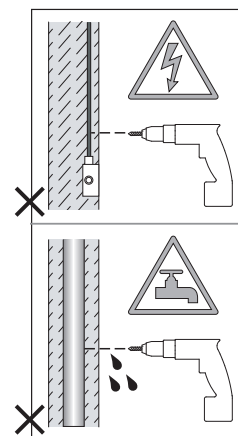

AZUMI CLASSIC

astro

GB

PLEASE READ THE INSTRUCTIONS CAREFULLY
BEFORE COMMENCING ASSEMBLY

Live: Normally Brown / Red
Neutral: Normally Blue / Black
Earth: Normally Green / Yellow

FR

LIRE ATTENTIVEMENT LES INSTRUCTIONS
AVANT DE COMMENCER LE MONTAGE

Phase: Normalement Brun / Rouge
Neutre: Normalement Bleu / Noir
Terre: Normalement Vert / Jaune

IT

LEGGERE ATTENTAMENTE LE ISTRUZIONI
PRIMA DI COMINCIARE L'ASSEMBLAGGIO

Cavo positivo: normalmente marrone o rosso
Cavo neutro: normalmente blu o nero
Cavo terra: normalmente verde o giallo

DE

LESEN SIE BITTE DIE ANWEISUNGEN
SORGFALTIG DURCH, BEVOR SIE MIT DEM
ZUSAMMENBAUEN BEGINNEN

Phase: Normalerweise Braun / Rot
Nulleiter: Normalerweise Blau / Schwarz
Erde: Normalerweise Grün / Gelb