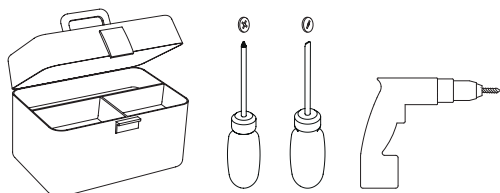

FOR WALL USE ONLY
Usage mural uniquement
Solo per uso a parete
Nur zur Verwendung als Wandleuchte