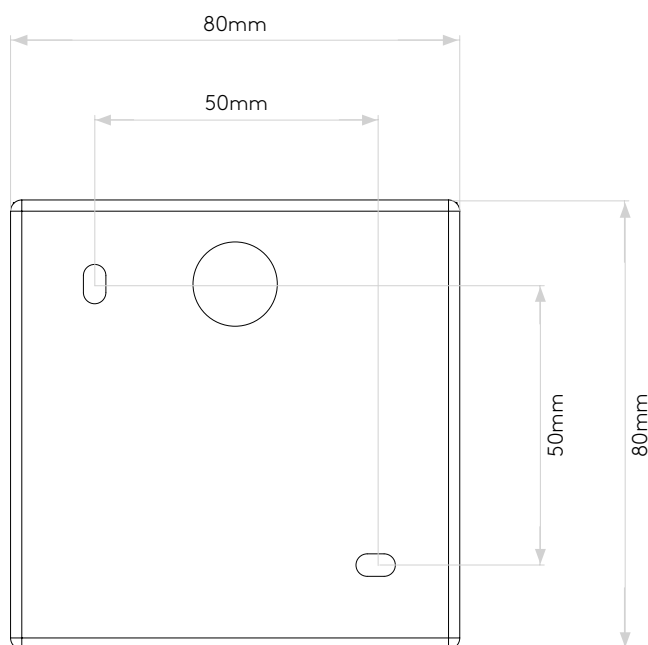

Please note that some dimensions may vary slightly due to manufacturing tolerances, this includes cable entry and fixing holes

Veuillez noter que certaines dimensions peuvent varier légèrement en raison des tolérances de fabrication, y compris l'entrée de câble et les trous de fixation.

Bitte beachten Sie, dass die Maße Fertigungstoleranzen unterliegen und daher in geringem Umfang von der angegebenen Größe abweichen können. Dies gilt auch für Kabeleingänge und Befestigungslöcher.

Si prega notare che possono esserci piccole variazioni in alcune dimensioni dovute alle tolleranze di produzione, queste includono l'ingresso del cavo e i fori di fissaggio.