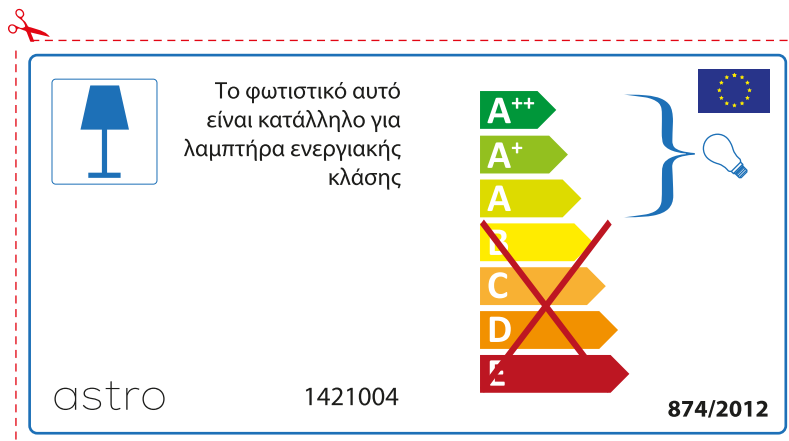

astro 1421004

 Toto svítidlo je vhodné pro žárovky s energetickým štítkem třídy:

A++
A+
A
~~B~~
~~C~~
~~D~~
~~E~~

874/2012 

 Toto svítidlo je vhodné pro žárovky s energetickým štítkem třídy:

A++
A+
A
~~B~~
~~C~~
~~D~~
~~E~~

HUNGARIAN

Kérjük, ellenőrizze, hogy a fényforrások foglalata megfelel-e a lámpatest által előírtaknak, ugyanis a különböző márkák eltérhetnek egymástól

astro 1421004

 Ez a lámpatest kompatibilis energia osztályba sorolt izzókkal: