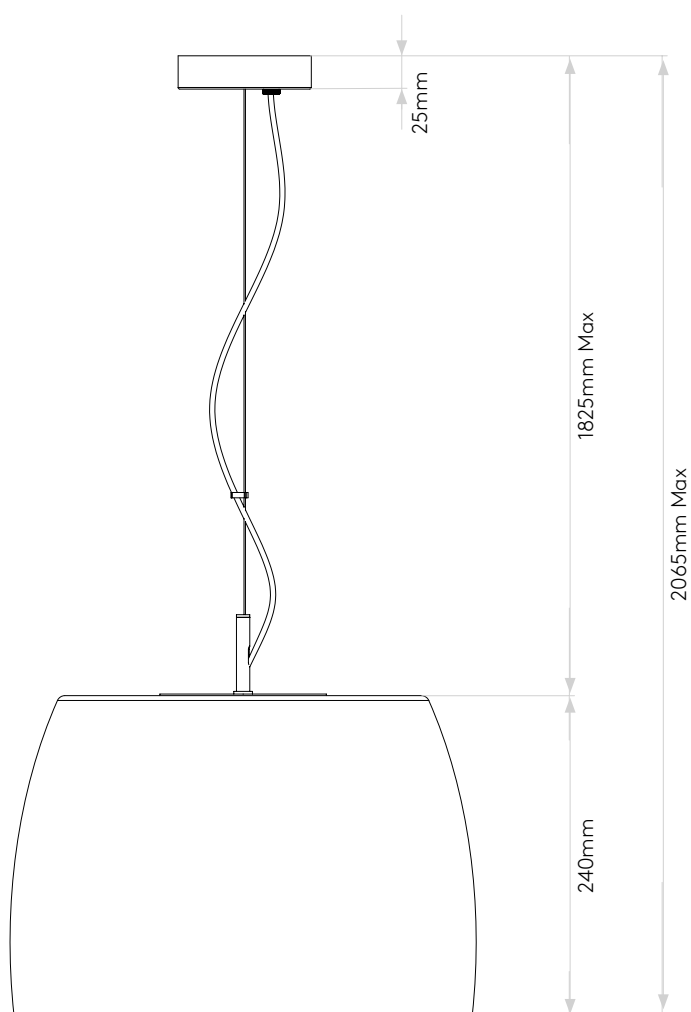

Please note that some dimensions may vary slightly due to manufacturing tolerances, this includes cable entry and fixing holes

Veillez noter que certaines dimensions peuvent varier légèrement en raison des tolérances de fabrication, y compris l'entrée de câble et les trous de fixation.

Bitte beachten Sie, dass die Maße Fertigungstoleranzen unterliegen und daher in geringem Umfang von der angegebenen Größe abweichen können. Dies gilt auch für Kabeleingänge und Befestigungslöcher.

Si prega notare che possono esserci piccole variazioni in alcune dimensioni dovute alle tolleranze di produzione, queste includono l'ingresso del cavo e i fori di fissaggio.