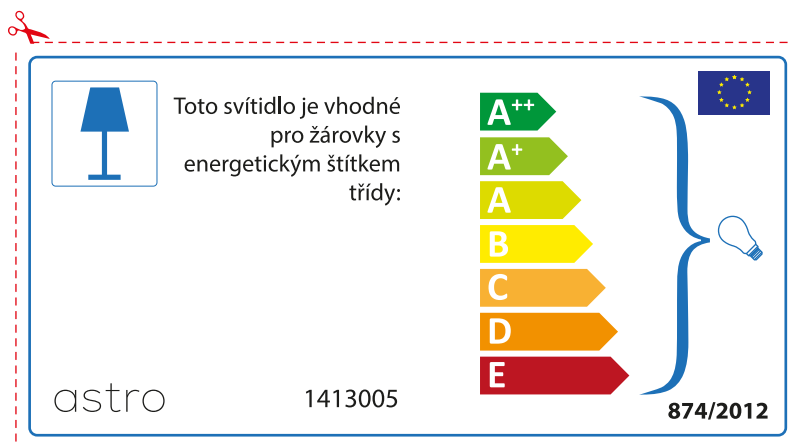

874/2012

BULGARIAN

Моля проверете дали вида и размера на ел. лампите са подходящи за осветителното тяло

astro 1413005

 Осветителното тяло е съвместимо с електрически лампи от енергиен клас:

A++
A+
A
B
C
D
E

874/2012 

 Осветителното тяло е съвместимо с електрически лампи от енергиен клас:

A++
A+
A
B
C
D
E

astro 1413005  874/2012

CZECH

Zkontrolujte prosím rozměr světelného zdroje pro svítidlo, protože se liší u různých značek