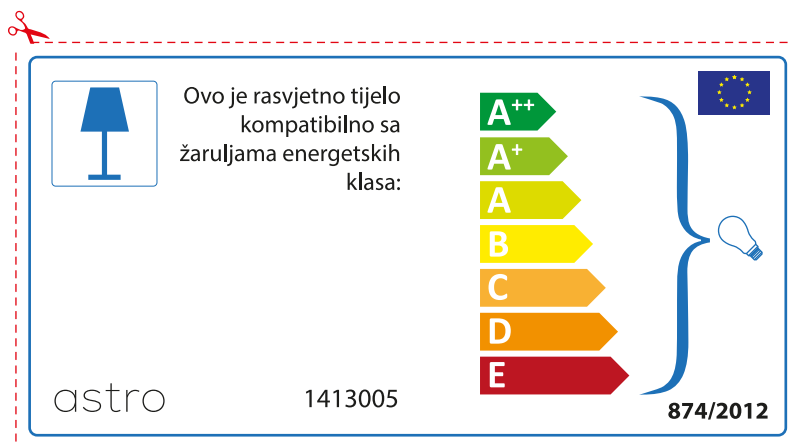

A++
 A+
 A
 B
 C
 D
 E

astro 1413005  874/2012

ROMANIAN

Verificati dimensiunea lampilor pentru a se potrivi corpului de iluminat, deoarece aceasta poate varia de la furnizor la furnizor.

astro 1413005

 Corpurile de iluminat sunt compatibile cu surse de lumina din clasa:

A++
A+
A
B
C
D
E

874/2012 

 Corpurile de iluminat sunt compatibile cu surse de lumina din clasa:

A++
A+
A
B
C
D
E

astro 1413005 

874/2012

CROATIAN

Provjerite veličinu žarulje prije umetanja u rasvjetno tijelo jer se veličina žarulja razlikuje ovisno o proizvođaču

SPANISH

Por favor, comprobar las dimensiones de las lámparas para esta luminaria. Las dimensiones de las lámparas pueden variar entre las diferentes marcas

astro 1413005

 Esta luminaria es compatible con lámparas de clase energética: