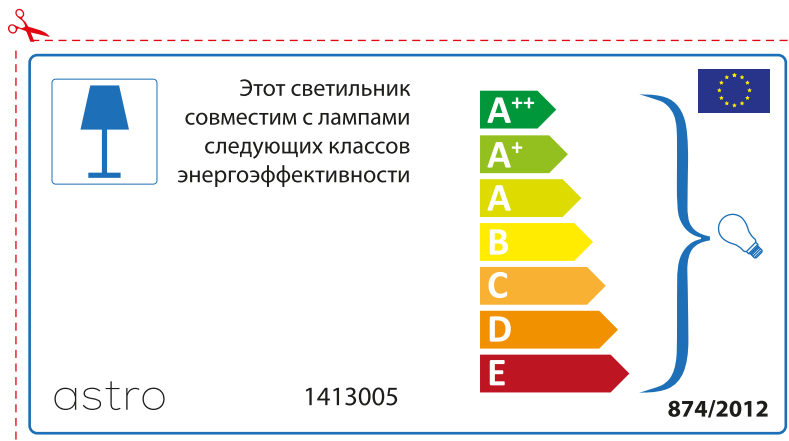

RUSSIAN

Просьба проверить размеры лампы для установки в этот светильник, поскольку размеры ламп могут отличаться в зависимости от производителя