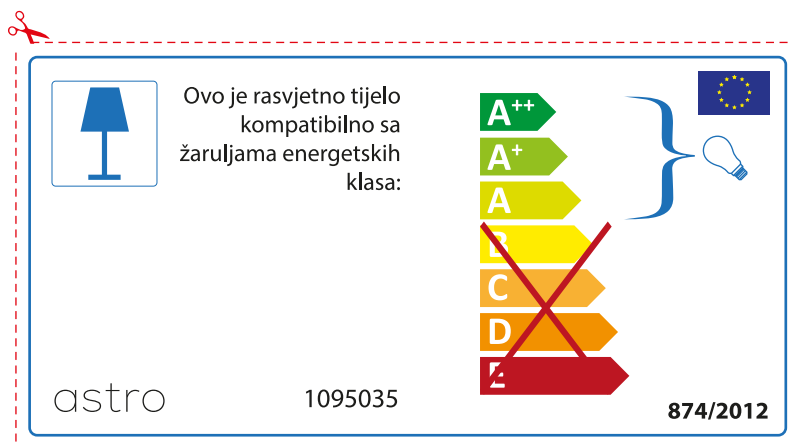

ROMANIAN

Verificati dimensiunea lampilor pentru a se potrivi corpului de iluminat, deoarece aceasta poate varia de la furnizor la furnizor.

astro 1095035

 Corpurile de iluminat sunt compatibile cu surse de lumina din clasa:

A++
A+
A
~~B~~
~~C~~
~~D~~
~~E~~

874/2012 

 Corpurile de iluminat sunt compatibile cu surse de lumina din clasa:

A++
A+
A
~~B~~
~~C~~
~~D~~
~~E~~

astro 1095035  874/2012

CROATIAN

Provjerite veličinu žarulje prije umetanja u rasvjetno tijelo jer se veličina žarulja razlikuje ovisno o proizvođaču