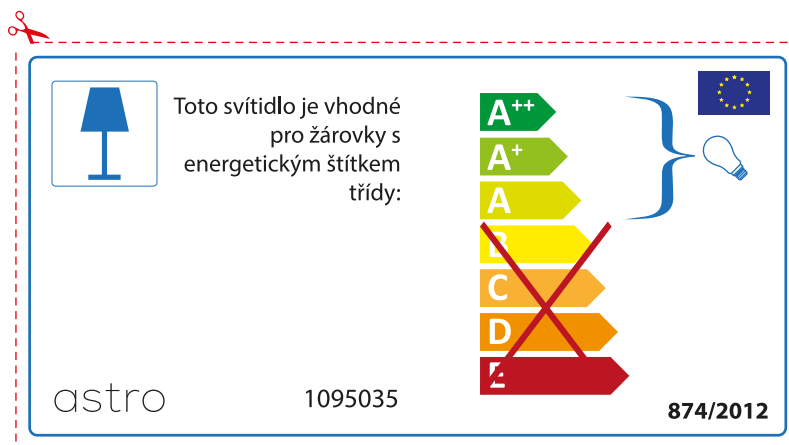

874/2012 

 Осветителното тяло е съвместимо с електрически лампи от енергиен клас:

astro 1095035 

874/2012

CZECH

Zkontrolujte prosím rozměr světelného zdroje pro svítidlo, protože se liší u různých značek

RUSSIAN