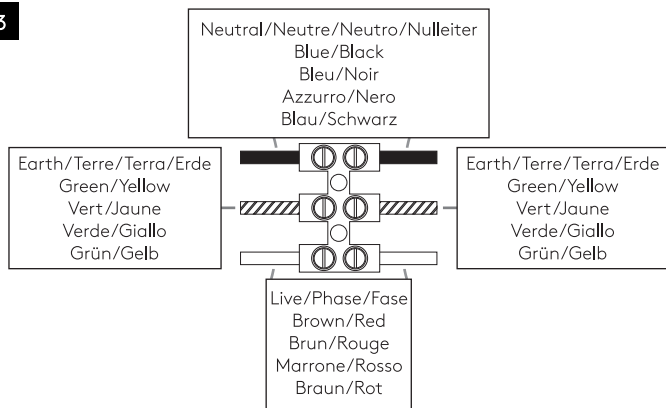

CABIN SEMI-FLUSH COASTAL

astro

GB

PLEASE READ THE INSTRUCTIONS CAREFULLY
BEFORE COMMENCING ASSEMBLY

Live: Normally Brown / Red
Neutral: Normally Blue / Black
Earth: Normally Green / Yellow

FR

LIRE ATTENTIVEMENT LES INSTRUCTIONS
AVANT DE COMMENCER LE MONTAGE

Phase: Normalement Brun / Rouge
Neutre: Normalement Bleu / Noir
Terre: Normalement Vert / Jaune

IT

LEGGERE ATTENTAMENTE LE ISTRUZIONI
PRIMA DI COMINCIARE L'ASSEMBLAGGIO

Cavo positivo: normalmente marrone o rosso
Cavo neutro: normalmente blu o nero
Cavo terra: normalmente verde o giallo

DE

LESEN SIE BITTE DIE ANWEISUNGEN
SORGFALTIG DURCH, BEVOR SIE MIT DEM
ZUSAMMENBAUEN BEGINNEN

Phase: Normalerweise Braun / Rot
Nulleiter: Normalerweise Blau / Schwarz
Erde: Normalerweise Grün / Gelb

FOR CEILING USE ONLY
Seulement pour montage au plafond
Da utilizzarsi solo al soffitto
Nur für den Deckengebrauch

1

TURN OFF POWER

Couper le courant! /
Spegner la corrente! /
Strom Abshalten!

2

3

4

5