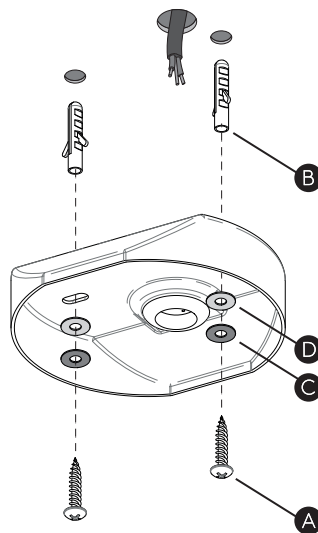

1

TURN OFF POWER

Couper le courant! /
Spegner la corrente! /
Strom Abshalten!

2

3

4

5