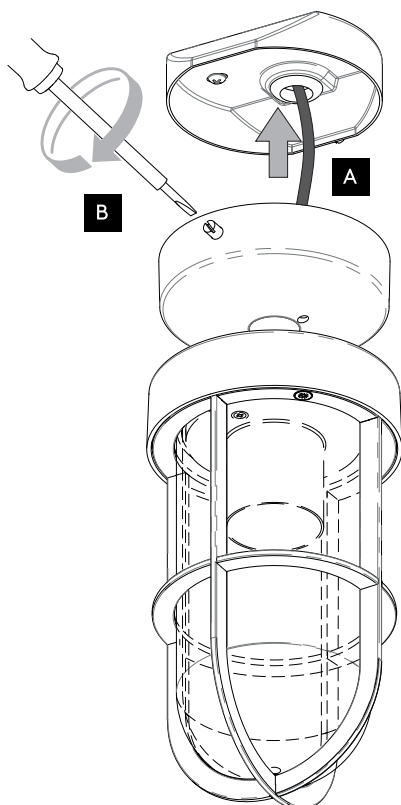

Phase: Normalement Brun / Rouge
Neutre: Normalement Bleu / Noir
Terre: Normalement Vert / Jaune

IT

LEGGERE ATTENTAMENTE LE ISTRUZIONI
PRIMA DI COMINCIARE L'ASSEMBLAGGIO

Cavo positivo: normalmente marrone o rosso
Cavo neutro: normalmente blu o nero
Cavo terra: normalmente verde o giallo

DE

LESEN SIE BITTE DIE ANWEISUNGEN
SORGFALTIG DURCH, BEVOR SIE MIT DEM
ZUSAMMENBAUEN BEGINNEN

Phase: Normalerweise Braun / Rot
Nulleiter: Normalerweise Blau / Schwarz
Erde: Normalerweise Grün / Gelb

FOR CEILING USE ONLY
Seulement pour montage au plafond
Da utilizzarsi solo al soffitto
Nur für den Deckengebrauch

1

TURN OFF POWER

Couper le courant! /
Spegner la corrente! /
Strom Abshalten!

2

3

4

5