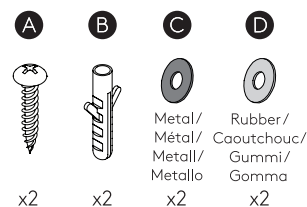

CABIN SEMI-FLUSH COASTAL

astro

GB

PLEASE READ THE INSTRUCTIONS CAREFULLY
BEFORE COMMENCING ASSEMBLY

Live: Normally Brown / Red
Neutral: Normally Blue / Black
Earth: Normally Green / Yellow

FR

LIRE ATTENTIVEMENT LES INSTRUCTIONS
AVANT DE COMMENCER LE MONTAGE

Phase: Normalement Brun / Rouge
Neutre: Normalement Bleu / Noir
Terre: Normalement Vert / Jaune

IT

LEGGERE ATTENTAMENTE LE ISTRUZIONI
PRIMA DI COMINCIARE L'ASSEMBLAGGIO

Cavo positivo: normalmente marrone o rosso
Cavo neutro: normalmente blu o nero
Cavo terra: normalmente verde o giallo

DE

LESEN SIE BITTE DIE ANWEISUNGEN
SORGFALTIG DURCH, BEVOR SIE MIT DEM
ZUSAMMENBAUEN BEGINNEN

Phase: Normalerweise Braun / Rot
Nulleiter: Normalerweise Blau / Schwarz
Erde: Normalerweise Grün / Gelb

FOR CEILING USE ONLY
Seulement pour montage au plafond
Da utilizzarsi solo al soffitto
Nur für den Deckengebrauch