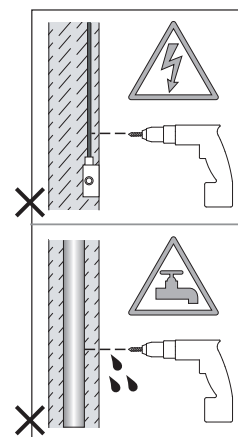

Phase: Normalement Brun / Rouge
Neutre: Normalement Bleu / Noir
Terre: Normalement Vert / Jaune

IT

LEGGERE ATTENTAMENTE LE ISTRUZIONI
PRIMA DI COMINCIARE L'ASSEMBLAGGIO

Cavo positivo: normalmente marrone o rosso
Cavo neutro: normalmente blu o nero
Cavo terra: normalmente verde o giallo

DE

LESEN SIE BITTE DIE ANWEISUNGEN
SORGFALTIG DURCH, BEVOR SIE MIT DEM
ZUSAMMENBAUEN BEGINNEN

Phase: Normalerweise Braun / Rot
Nulleiter: Normalerweise Blau / Schwarz
Erde: Normalerweise Grün / Gelb

FOR CEILING USE ONLY
Seulement pour montage au plafond
Da utilizzarsi solo al soffitto
Nur für den Deckengebrauch