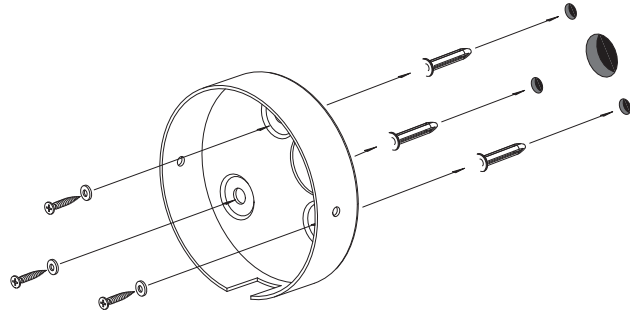

German

Lesen Sie bitte die Anweisungen sorgfältig durch, bevor Sie mit dem Zusammenbauen beginnen

Live : Normally Brown / Red
Neutral : Normally Blue / Black

Phase : au repos Brun / Rouge
Neutre : au Repos Bleu / Noir

Fase : en reposo Marro / Rojo
Neutro : en reposo Azul / Negro

Phase : Ruhestellung Braun / Rot
Nulleiter : Ruhestellung Blau / Schwarz

2

3

Wiring from light fitting
Fil d éclairage
Hilo de alumbrado
Beleuchtungskabel