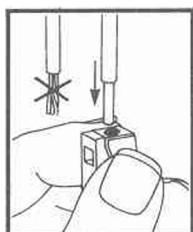

Fase : en reposo Marro / Rojo
Neutro : en reposo Azul / Negro

Phase : Ruhestellung Braun / Rot
Nulleiter : Ruhestellung Blau / Schwarz

2

3

Wiring from light fitting
Fil d éclairage
Hilo de alumbrado
Beleuchtungskabel