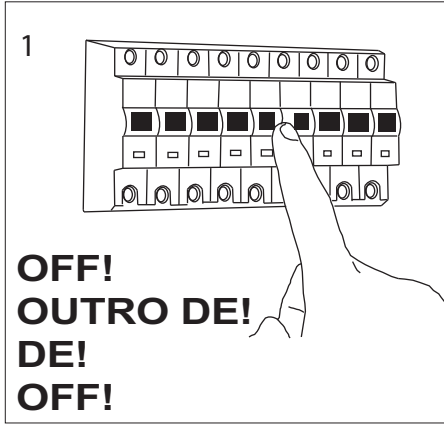

German

Lesen Sie bitte die Anweisungen sorgfältig durch, bevor Sie mit dem Zusammenbauen beginnen

Live : Normally Brown / Red
Neutral : Normally Blue / Black

Phase : au repos Brun / Rouge
Neutre : au Repos Bleu / Noir

Fase : en reposo Marro / Rojo
Neutro : en reposo Azul / Negro

Phase : Ruhestellung Braun / Rot
Nulleiter : Ruhestellung Blau / Schwarz

2

3

Wiring from light fitting
Fil d éclairage
Hilo de alumbrado
Beleuchtungskabel