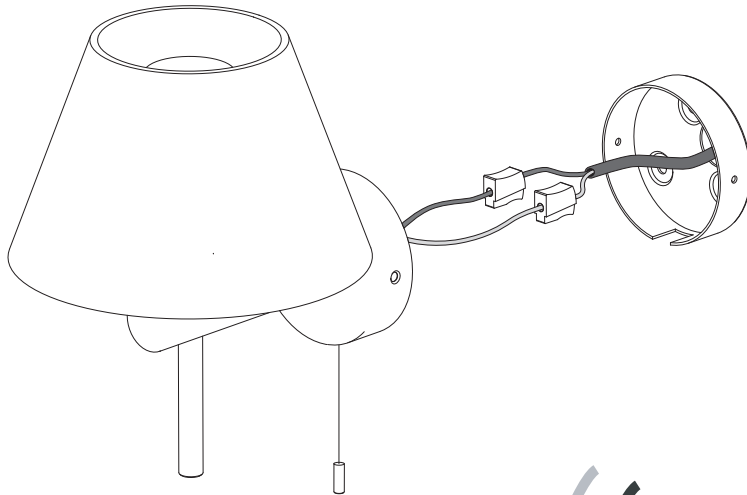

Fase : en reposo Marro / Rojo
Neutro : en reposo Azul / Negro

Phase : Ruhestellung Braun / Rot
Nulleiter : Ruhestellung Blau / Schwarz

2

3

Wiring from light fitting
Fil d éclairage
Hilo de alumbrado
Beleuchtungskabel