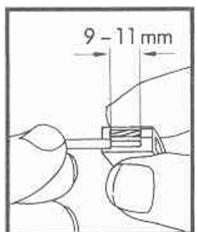

Fase : en reposo Marro / Rojo
Neutro : en reposo Azul / Negro

Phase : Ruhestellung Braun / Rot
Nulleiter : Ruhestellung Blau / Schwarz

2

3

Wiring from light fitting
Fil d éclairage
Hilo de alumbrado
Beleuchtungskabel