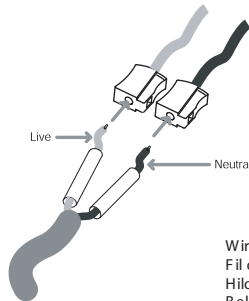

German

Lesen Sie bitte die Anweisungen sorgfältig durch, bevor Sie mit dem Zusammenbauen beginnen

Live : Normally Brown / Red
Neutral : Normally Blue / Black

Phase : au repos Brun / Rouge
Neutre : au Repos Bleu / Noir

Fase : en reposo Marro / Rojo
Neutro : en reposo Azul / Negro

Phase : Ruhestellung Braun / Rot
Nulleiter : Ruhestellung Blau / Schwarz

2

3

Wiring from light fitting
Fil d éclairage
Hilo de alumbrado
Beleuchtungskabel