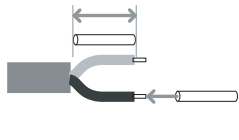

German

Lesen Sie bitte die Anweisungen sorgfältig durch, bevor Sie mit dem Zusammenbauen beginnen

Live : Normally Brown / Red
Neutral : Normally Blue / Black

Phase : au repos Brun / Rouge
Neutre : au Repos Bleu / Noir

Fase : en reposo Marro / Rojo
Neutro : en reposo Azul / Negro

Phase : Ruhestellung Braun / Rot
Nulleiter : Ruhestellung Blau / Schwarz

2

3

Wiring from light fitting
Fil d éclairage
Hilo de alumbrado
Beleuchtungskabel