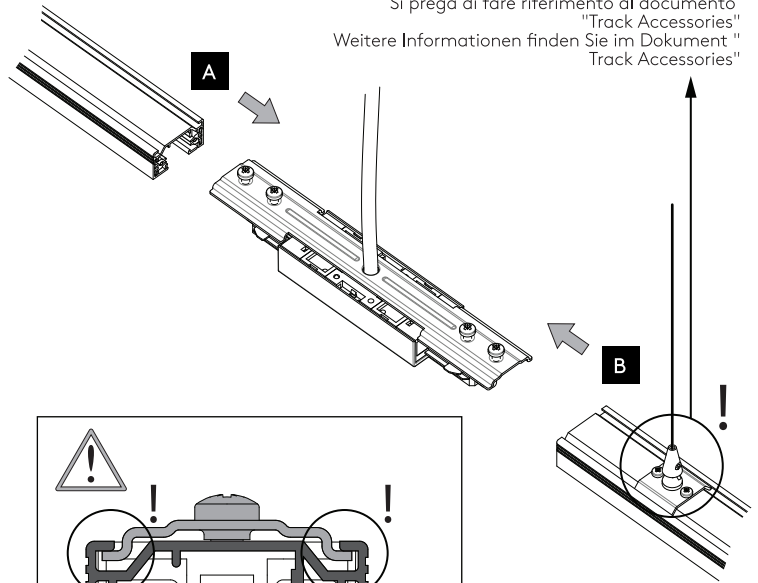

TRACK MOUNT

Central Live Supply  
SKU 6020030 / 6020031

Live End Supply  
SKU 6020032 / 6020033

1

TURN OFF POWER  
 Couper Le Courant! /  
 Spegner La Corrente! /  
 Strom Abshalten!

2

3

4

! Install both parts at the same time /  
 Installez les deux pièces en même temps /  
 Installare entrambi i componenti contemporaneamente /  
 Installieren Sie beide Teile gleichzeitig

5

! PLEASE REFER TO THE DOCUMENT "TRACK ACCESSORIES"  
 Veuillez vous référer au document "Track Accessories"  
 Si prega di fare riferimento al documento "Track Accessories"  
 Weitere Informationen finden Sie im Dokument "Track Accessories"