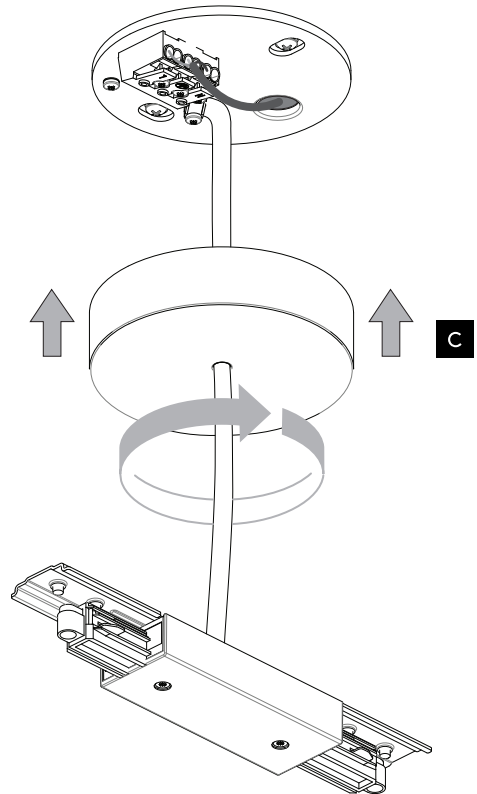

TRACK MOUNT

Central Live Supply  
SKU 6020030 / 6020031

Live End Supply  
SKU 6020032 / 6020033

1

TURN OFF POWER  
 Couper Le Courant! /  
 Spegner La Corrente! /  
 Strom Abshalten!

2

3

4

! Install both parts at the same time /  
 Installez les deux pièces en même temps /  
 Installare entrambi i componenti contemporaneamente /  
 Installieren Sie beide Teile gleichzeitig

5

! PLEASE REFER TO THE DOCUMENT "TRACK ACCESSORIES"  
 Veuillez vous référer au document "Track Accessories"  
 Si prega di fare riferimento al documento "Track Accessories"  
 Weitere Informationen finden Sie im Dokument "Track Accessories"