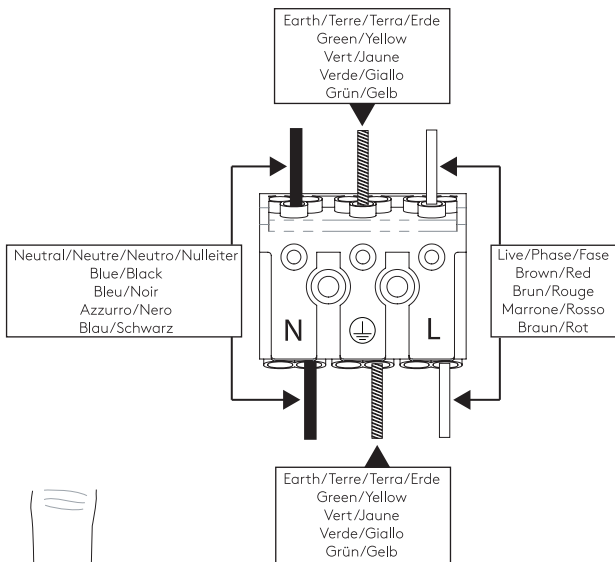

Phase: Normalement Brun / Rouge  
Neutre: Normalement Bleu / Noir  
Terre: Normalement Vert / Jaune

IT

LEGGERE ATTENTAMENTE LE ISTRUZIONI  
PRIMA DI COMINCIARE L'ASSEMBLAGGIO

Cavo positivo: normalmente marrone o rosso  
Cavo neutro: normalmente blu o nero  
Cavo terra: normalmente verde o giallo

DE

LESEN SIE BITTE DIE ANWEISUNGEN  
SORGFALTIG DURCH, BEVOR SIE MIT DEM  
ZUSAMMENBAUEN BEGINNEN

Phase: Normalerweise Braun / Rot  
Nulleiter: Normalerweise Blau / Schwarz  
Erde: Normalerweise Grün / Gelb

TRACK MOUNT

Central Live Supply  
SKU 6020030 / 6020031

Live End Supply  
SKU 6020032 / 6020033

1

TURN OFF POWER  
 Couper Le Courant! /  
 Spegner La Corrente! /  
 Strom Abshalten!

2

3

4

! Install both parts at the same time /  
 Installez les deux pièces en même temps /  
 Installare entrambi i componenti contemporaneamente /  
 Installieren Sie beide Teile gleichzeitig

5

! PLEASE REFER TO THE DOCUMENT "TRACK ACCESSORIES"  
 Veuillez vous référer au document "Track Accessories"  
 Si prega di fare riferimento al documento "Track Accessories"  
 Weitere Informationen finden Sie im Dokument "Track Accessories"