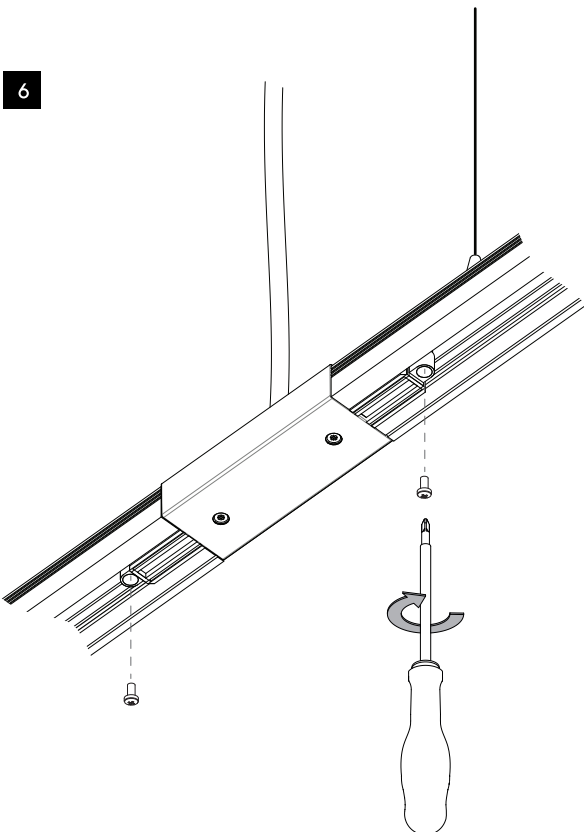

4

! Install both parts at the same time /
Installez les deux pièces en même temps /
Installare entrambi i componenti contemporaneamente /
Installieren Sie beide Teile gleichzeitig

5

! PLEASE REFER TO THE DOCUMENT "TRACK ACCESSORIES"
Veuillez vous référer au document "Track Accessories"
Si prega di fare riferimento al documento "Track Accessories"
Weitere Informationen finden Sie im Dokument "Track Accessories"

6

7