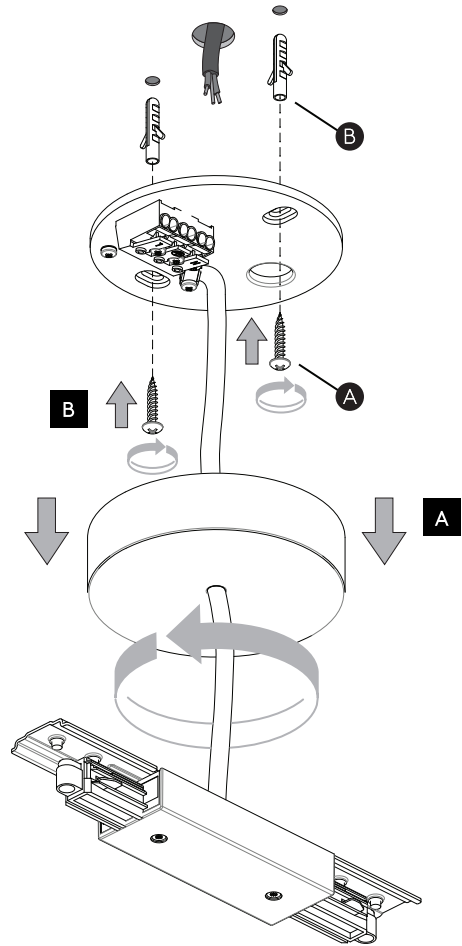

TRACK MOUNT

Central Live Supply  
SKU 6020030 / 6020031

Live End Supply  
SKU 6020032 / 6020033

1

TURN OFF POWER  
 Couper Le Courant! /  
 Spegner La Corrente! /  
 Strom Abshalten!

2

3

4

! Install both parts at the same time /  
 Installez les deux pièces en même temps /  
 Installare entrambi i componenti contemporaneamente /  
 Installieren Sie beide Teile gleichzeitig

5

! PLEASE REFER TO THE DOCUMENT "TRACK ACCESSORIES"  
 Veuillez vous référer au document "Track Accessories"  
 Si prega di fare riferimento al documento "Track Accessories"  
 Weitere Informationen finden Sie im Dokument "Track Accessories"