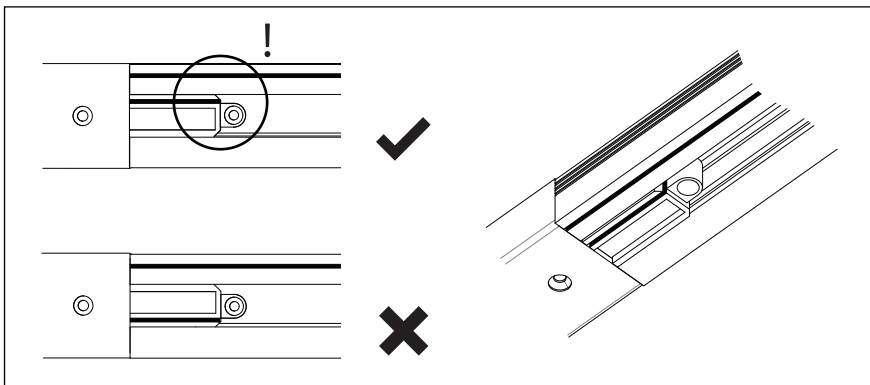

LIVE SUPPLY KIT

astro

GB

PLEASE READ THE INSTRUCTIONS CAREFULLY
BEFORE COMMENCING ASSEMBLY

Live: Normally Brown / Red
Neutral: Normally Blue / Black
Earth: Normally Green / Yellow

FR

LIRE ATTENTIVEMENT LES INSTRUCTIONS
AVANT DE COMMENCER LE MONTAGE

Phase: Normalement Brun / Rouge
Neutre: Normalement Bleu / Noir
Terre: Normalement Vert / Jaune

IT

LEGGERE ATTENTAMENTE LE ISTRUZIONI
PRIMA DI COMINCIARE L'ASSEMBLAGGIO

Cavo positivo: normalmente marrone o rosso
Cavo neutro: normalmente blu o nero
Cavo terra: normalmente verde o giallo

DE

LESEN SIE BITTE DIE ANWEISUNGEN
SORGFALTIG DURCH, BEVOR SIE MIT DEM
ZUSAMMENBAUEN BEGINNEN

Phase: Normalerweise Braun / Rot
Nulleiter: Normalerweise Blau / Schwarz
Erde: Normalerweise Grün / Gelb

TRACK MOUNT