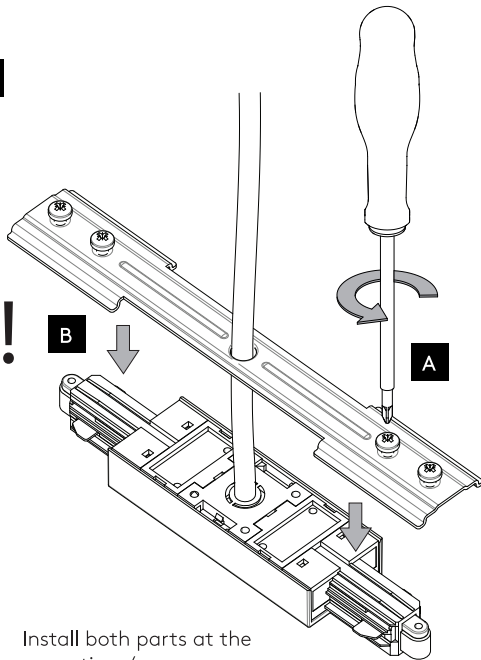

TRACK MOUNT

Central Live Supply  
SKU 6020030 / 6020031

Live End Supply  
SKU 6020032 / 6020033

1

TURN OFF POWER  
 Couper Le Courant! /  
 Spegner La Corrente! /  
 Strom Abshalten!

2

3

4

! Install both parts at the same time /  
 Installez les deux pièces en même temps /  
 Installare entrambi i componenti contemporaneamente /  
 Installieren Sie beide Teile gleichzeitig

5

! PLEASE REFER TO THE DOCUMENT "TRACK ACCESSORIES"  
 Veuillez vous référer au document "Track Accessories"  
 Si prega di fare riferimento al documento "Track Accessories"  
 Weitere Informationen finden Sie im Dokument "Track Accessories"