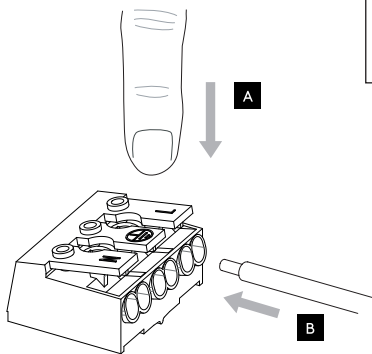

TRACK MOUNT

Central Live Supply  
SKU 6020030 / 6020031

Live End Supply  
SKU 6020032 / 6020033

1

TURN OFF POWER  
 Couper Le Courant! /  
 Spegner La Corrente! /  
 Strom Abshalten!

2

3

4