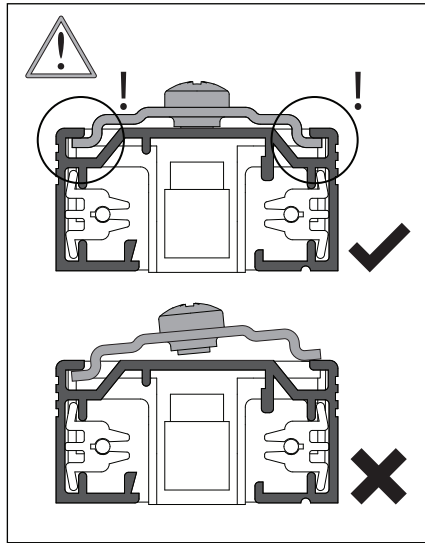

TRACK MOUNT

Central Live Supply  
SKU 6020030 / 6020031

Live End Supply  
SKU 6020032 / 6020033

1

TURN OFF POWER  
 Couper Le Courant! /  
 Spegner La Corrente! /  
 Strom Abshalten!

2

3

4

! Install both parts at the same time /  
 Installez les deux pièces en même temps /  
 Installare entrambi i componenti contemporaneamente /  
 Installieren Sie beide Teile gleichzeitig

5

! PLEASE REFER TO THE DOCUMENT "TRACK ACCESSORIES"  
 Veuillez vous référer au document "Track Accessories"  
 Si prega di fare riferimento al documento "Track Accessories"  
 Weitere Informationen finden Sie im Dokument "Track Accessories"