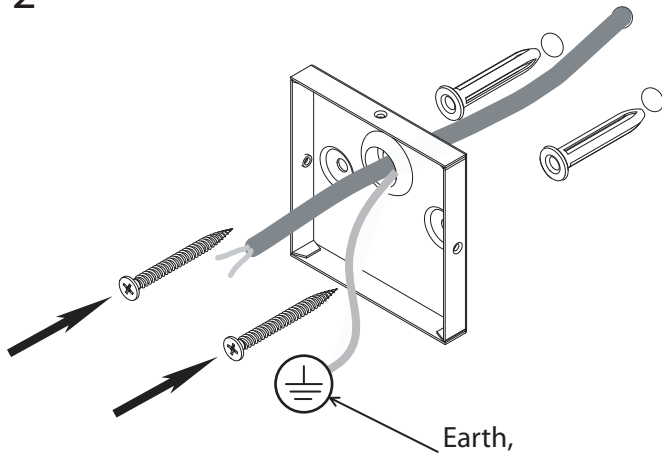

Phase : au repos Brun / Rouge
Neutre : au Repos Bleu / Noir
Terre : au repos Vert / Jaune

Spanish
Leer atentamente las instrucciones antes de comenzar el montaje

Fase : en reposo Marro / Rojo
Neutro : en reposo Azul / Negro
Tierra : en reposo Verde / Awarillo

German
Lesen Sie bitte die Anweisungen sorgfältig durch, bevor Sie mit dem Zusammenbauen beginnen

Phase : Ruhestellung Braun / Rot
Nulleiter : Ruhestellung Blau / Schwarz
Erde : Ruhestellung Grün / Gelb

2

3a

4

3b

The swivel holding the mirror rotates through 340 degrees only.

Do not force the swivel beyond its stopping point!