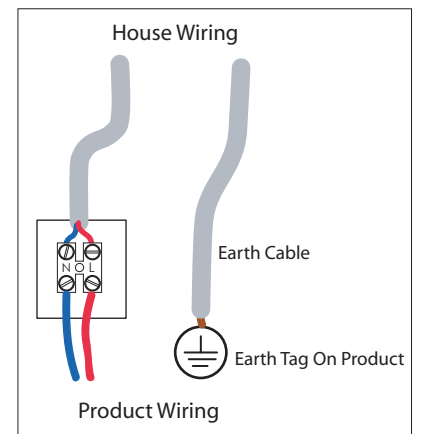

German
Lesen Sie bitte die Anweisungen sorgfältig durch, bevor Sie mit dem Zusammenbauen beginnen

Phase : Ruhestellung Braun / Rot
Nulleiter : Ruhestellung Blau / Schwarz
Erde : Ruhestellung Grün / Gelb

2

3a

4

3b

The swivel holding the mirror rotates through 340 degrees only.

Do not force the swivel beyond its stopping point!