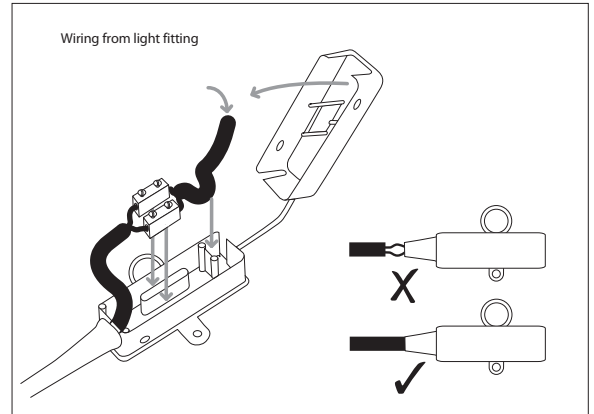

Phase : au repos Brun / Rouge
Neutre : au Repos Bleu / Noir
Terre : au repos Vert / Jaune

Spanish
Leer atentamente las instrucciones antes de comenzar el montaje

Fase : en reposo Marro / Rojo
Neutro : en reposo Azul / Negro
Tierra : en reposo Verde / Awarillo

German
Lesen Sie bitte die Anweisungen sorgfältig durch, bevor Sie mit dem Zusammenbauen beginnen

Phase : Ruhestellung Braun / Rot
Nulleiter : Ruhestellung Blau / Schwarz
Erde : Ruhestellung Grün / Gelb

2

3a

4

3b

The swivel holding the mirror rotates through 340 degrees only.

Do not force the swivel beyond its stopping point!