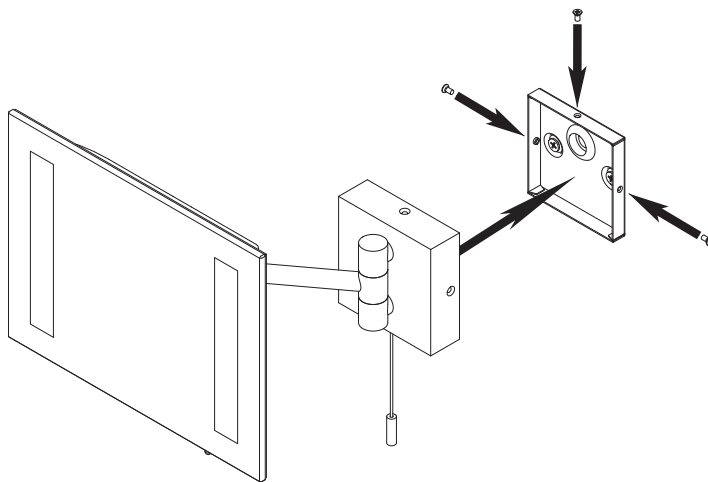

German
Lesen Sie bitte die Anweisungen sorgfältig durch, bevor Sie mit dem Zusammenbauen beginnen

Phase : Ruhestellung Braun / Rot
Nulleiter : Ruhestellung Blau / Schwarz
Erde : Ruhestellung Grün / Gelb

2

3a

4

3b

The swivel holding the mirror rotates through 340 degrees only.

Do not force the swivel beyond its stopping point!