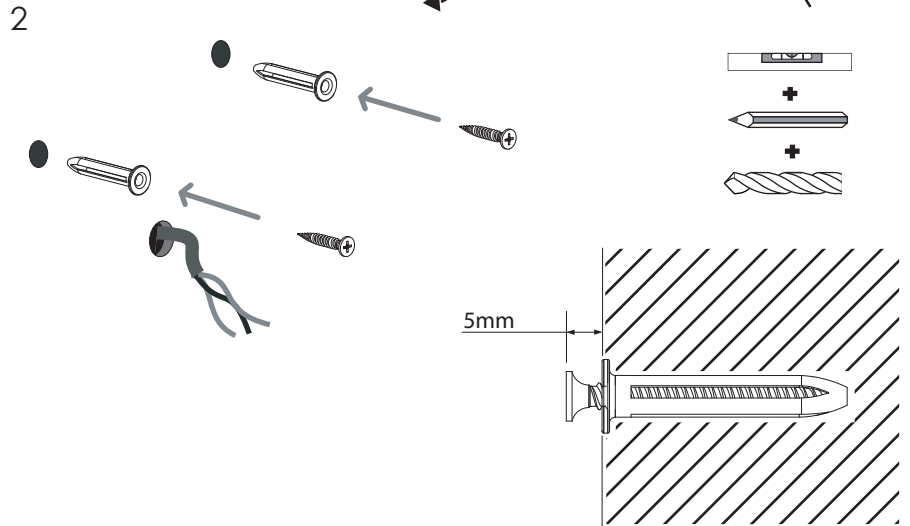

**English**  
Please read the instructions carefully  
before commencing assembly

**French**  
Lire attentivement les instructions  
avant de commencer le montage

**Spanish**  
Leer atentamente las instrucciones  
antes de comenzar el montaje

**German**  
Lesen Sie bitte die Anweisungen  
sorgfältig durch, bevor Sie mit dem  
Zusammenbauen beginnen

Live : Normally Brown / Red  
Neutral : Normally Blue / Black  
Earth : Normally Green / Yellow

Phase : au repos Brun / Rouge  
Neutre : au Repos Bleu / Noir  
Terre : au repos Vert / Jaune

Fase : en resposo Marro / Rojo  
Neutro : en resposo Azul / Negro  
Tierra : en resposo Verde / Awarillo

Phase : Ruhestellung Braun / Rot  
Nulleiter : Ruhestellung Blau / Schwarz  
Erde : Ruhestellung Grün / Gelb