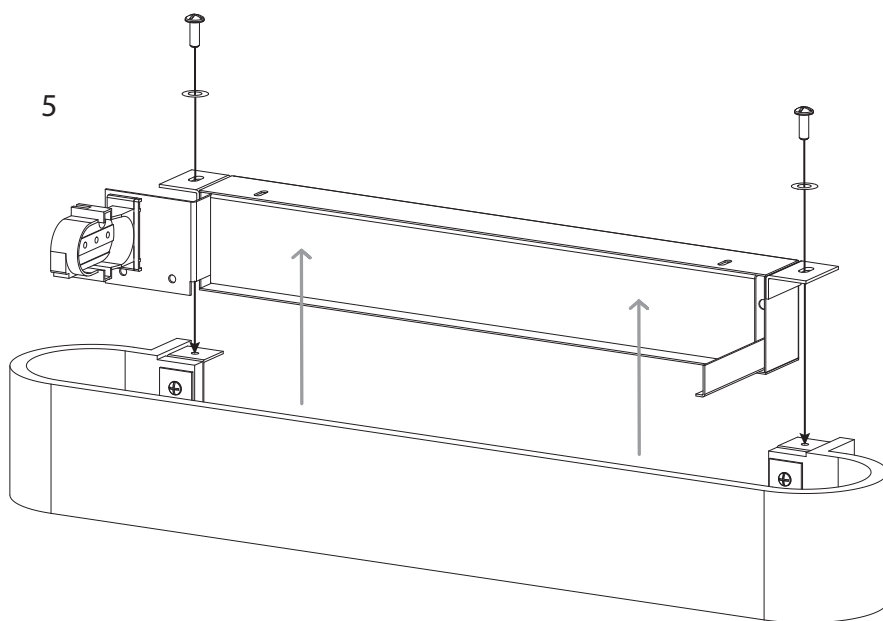

Veneto 300 0609  
1x 18w 2G11  
h:65mm w:300mm d:105mm

Veneto 400 0610  
1x 24w 2G11  
h:65mm w:400mm d:105mm

Veneto 480 0611  
1x 36w 2G11  
h:65mm w:480mm d:105mm