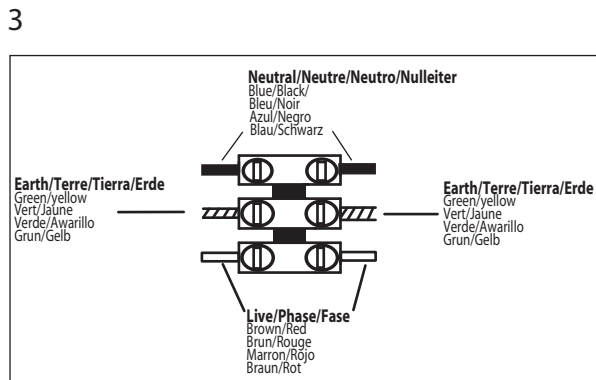

GB  
Please read the instructions carefully  
before commencing assembly

F  
Lire attentivement les instructions  
avant de commencer le montage

E  
Leer atentamente las instrucciones  
antes de comenzar el montaje

D  
Lesen Sie bitte die Anweisungen  
sorgfältig durch, bevor Sie mit dem  
Zusammenbauen beginnen

Live : Normally Brown / Red  
Neutral : Normally Blue / Black  
Earth : Normally Green / Yellow

Phase : Normalement Brun / Rouge  
Neutre : Normalement Bleu / Noir  
Terre : Normalement Vert / Jaune

Fase : Normalmente Marro / Rojo  
Neutro : Normalmente Azul / Negro  
Tierra : Normalmente Verde / Awarillo

Phase : Normalerweise Braun / Rot  
Nulleiter : Normalerweise Blau / Schwarz  
Erde : Normalerweise Grün / Gelb

Veneto 300 0609  
1x 18w 2G11  
h:65mm w:300mm d:105mm

Veneto 400 0610  
1x 24w 2G11  
h:65mm w:400mm d:105mm

Veneto 480 0611  
1x 36w 2G11  
h:65mm w:480mm d:105mm