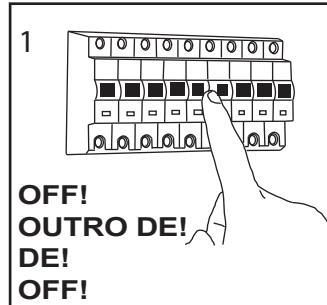

GB
Please read the instructions carefully
before commencing assembly

F
Lire attentivement les instructions
avant de commencer le montage

E
Leer atentamente las instrucciones
antes de comenzar el montaje

D
Lesen Sie bitte die Anweisungen
sorgfältig durch, bevor Sie mit dem
Zusammenbauen beginnen

Live : Normally Brown / Red
Neutral : Normally Blue / Black
Earth : Normally Green / Yellow

Phase : Normalement Brun / Rouge
Neutre : Normalement Bleu / Noir
Terre : Normalement Vert / Jaune

Fase : Normalmente Marro / Rojo
Neutro : Normalmente Azul / Negro
Tierra : Normalmente Verde / Awarillo

Phase : Normalerweise Braun / Rot
Nulleiter : Normalerweise Blau / Schwarz
Erde : Normalerweise Grün / Gelb