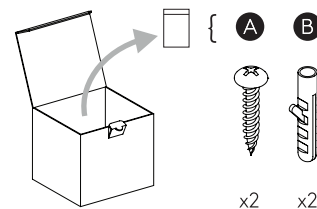

IT

LEGGERE ATTENTAMENTE LE ISTRUZIONI
PRIMA DI COMINCIARE L'ASSEMBLAGGIO

Cavo positivo: normalmente marrone o rosso
Cavo neutro: normalmente blu o nero

DE

LESEN SIE BITTE DIE ANWEISUNGEN
SORGFALTIG DURCH, BEVOR SIE MIT DEM
ZUSAMMENBAUEN BEGINNEN

Phase: Normalerweise Braun / Rot
Nulleiter: Normalerweise Blau / Schwarz

FOR CEILING USE ONLY
Seulement pour montage au plafond
Da utilizzarsi solo al soffitto
Nur für den Deckengebrauch

1

TURN OFF POWER
 Couper le courant! /
 Spegner la corrente! /
 Strom Abhalten!