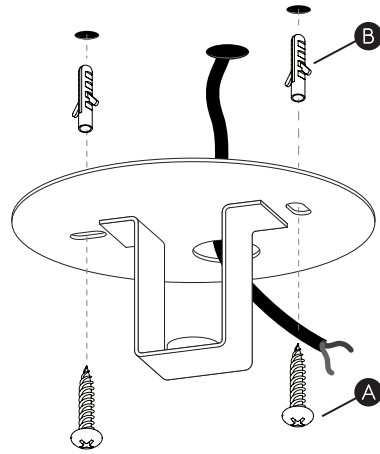

IT

LEGGERE ATTENTAMENTE LE ISTRUZIONI
PRIMA DI COMINCIARE L'ASSEMBLAGGIO

Cavo positivo: normalmente marrone o rosso
Cavo neutro: normalmente blu o nero

DE

LESEN SIE BITTE DIE ANWEISUNGEN
SORGFALTIG DURCH, BEVOR SIE MIT DEM
ZUSAMMENBAUEN BEGINNEN

Phase: Normalerweise Braun / Rot
Nulleiter: Normalerweise Blau / Schwarz

FOR CEILING USE ONLY
Seulement pour montage au plafond
Da utilizzarsi solo al soffitto
Nur für den Deckengebrauch

1

TURN OFF POWER
 Couper le courant! /
 Spegner la corrente! /
 Strom Abhalten!

2

3

WIRING FROM PRODUCT /
 Fil de produit /
 Cavo dal prodotto /
 Beleuchtungskabel

4

5

6