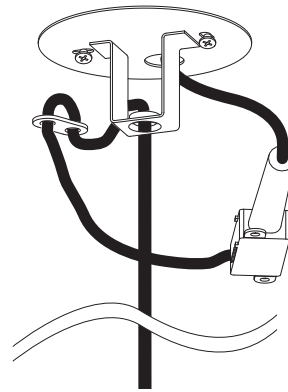

IT

LEGGERE ATTENTAMENTE LE ISTRUZIONI
PRIMA DI COMINCIARE L'ASSEMBLAGGIO

Cavo positivo: normalmente marrone o rosso
Cavo neutro: normalmente blu o nero

DE

LESEN SIE BITTE DIE ANWEISUNGEN
SORGFALTIG DURCH, BEVOR SIE MIT DEM
ZUSAMMENBAUEN BEGINNEN

Phase: Normalerweise Braun / Rot
Nulleiter: Normalerweise Blau / Schwarz

FOR CEILING USE ONLY
Seulement pour montage au plafond
Da utilizzarsi solo al soffitto
Nur für den Deckengebrauch

1

TURN OFF POWER
 Couper le courant! /
 Spegner la corrente! /
 Strom Abhalten!

2

3

WIRING FROM PRODUCT /
 Fil de produit /
 Cavo dal prodotto /
 Beleuchtungskabel

4

5

6