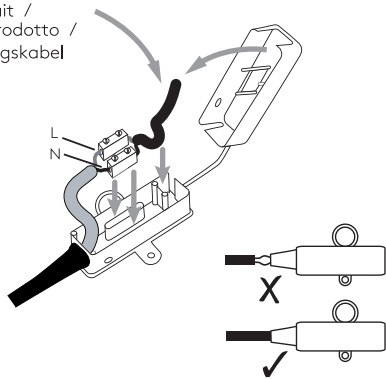

IT

LEGGERE ATTENTAMENTE LE ISTRUZIONI
PRIMA DI COMINCIARE L'ASSEMBLAGGIO

Cavo positivo: normalmente marrone o rosso
Cavo neutro: normalmente blu o nero

DE

LESEN SIE BITTE DIE ANWEISUNGEN
SORGFALTIG DURCH, BEVOR SIE MIT DEM
ZUSAMMENBAUEN BEGINNEN

Phase: Normalerweise Braun / Rot
Nulleiter: Normalerweise Blau / Schwarz

FOR CEILING USE ONLY
Seulement pour montage au plafond
Da utilizzarsi solo al soffitto
Nur für den Deckengebrauch

1

TURN OFF POWER
 Couper le courant! /
 Spegner la corrente! /
 Strom Abhalten!

2

3

WIRING FROM PRODUCT /
 Fil de produit /
 Cavo dal prodotto /
 Beleuchtungskabel

4

5

6