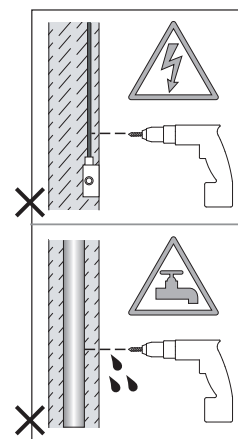

IT

LEGGERE ATTENTAMENTE LE ISTRUZIONI
PRIMA DI COMINCIARE L'ASSEMBLAGGIO

Cavo positivo: normalmente marrone o rosso
Cavo neutro: normalmente blu o nero

DE

LESEN SIE BITTE DIE ANWEISUNGEN
SORGFALTIG DURCH, BEVOR SIE MIT DEM
ZUSAMMENBAUEN BEGINNEN

Phase: Normalerweise Braun / Rot
Nulleiter: Normalerweise Blau / Schwarz

FOR CEILING USE ONLY
Seulement pour montage au plafond
Da utilizzarsi solo al soffitto
Nur für den Deckengebrauch

1

TURN OFF POWER
 Couper le courant! /
 Spegner la corrente! /
 Strom Abhalten!