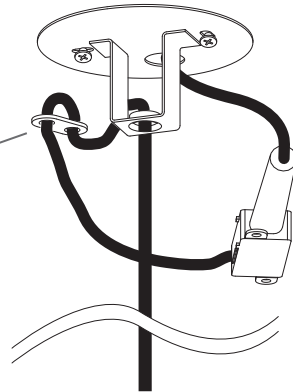

Phase: Normalerweise Braun / Rot
Nulleiter: Normalerweise Blau / Schwarz

FOR CEILING USE ONLY
Seulement pour montage au plafond
Da utilizzarsi solo al soffitto
Nur für den Deckengebrauch

1

TURN OFF POWER
 Couper le courant! /
 Spegner la corrente! /
 Strom Abhalten!

2

3

WIRING FROM PRODUCT /
 Fil de produit /
 Cavo dal prodotto /
 Beleuchtungskabel

4

5

6