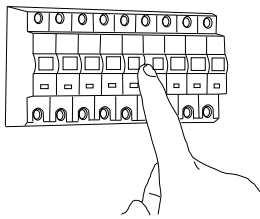

1

TURN OFF POWER
Couper le courant! /
Spegnere la corrente! /
Strom Abshalten!

2

3

4