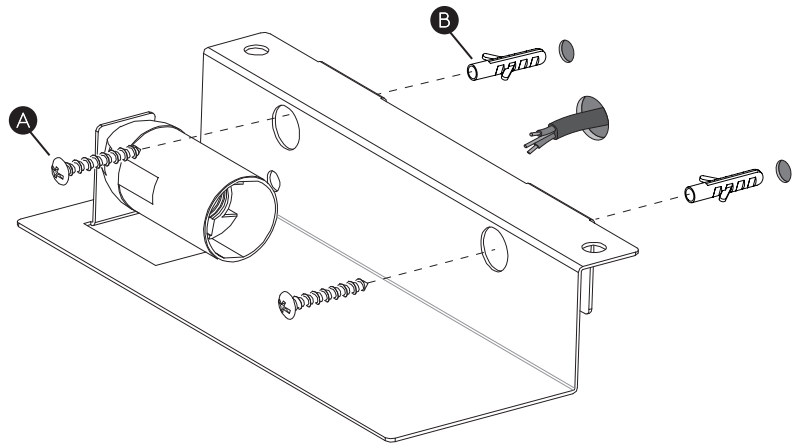

TURN OFF POWER
Couper le courant! /
Spegnere la corrente! /
Strom Abshalten!

2