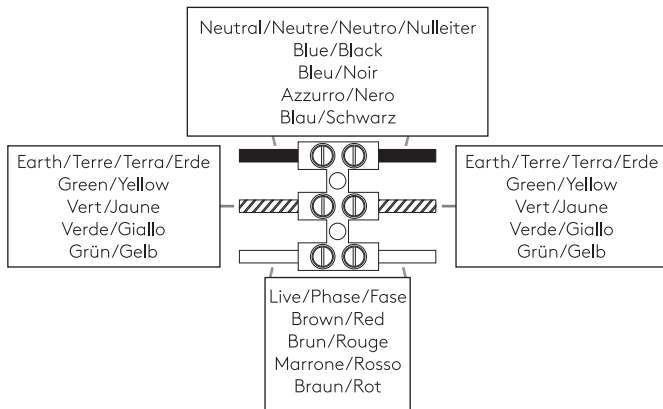

GB

PLEASE READ THE INSTRUCTIONS CAREFULLY
BEFORE COMMENCING ASSEMBLY

Live: Normally Brown / Red
Neutral: Normally Blue / Black
Earth: Normally Green / Yellow

IT

LEGGERE ATTENTAMENTE LE ISTRUZIONI
PRIMA DI COMINCIARE L'ASSEMBLAGGIO

Cavo positivo: normalmente marrone o rosso
Cavo neutro: normalmente blu o nero
Cavo terra: normalmente verde o giallo

FR

LIRE ATTENTIVEMENT LES INSTRUCTIONS
AVANT DE COMMENCER LE MONTAGE

Phase: Normalement Brun / Rouge
Neutre: Normalement Bleu / Noir
Terre: Normalement Vert / Jaune

DE

LESEN SIE BITTE DIE ANWEISUNGEN
SORGFÄLTIG DURCH, BEVOR SIE MIT DEM
ZUSAMMENBAUEN BEGINNEN

Phase: Normalerweise Braun / Rot
Nulleiter: Normalerweise Blau / Schwarz
Erde: Normalerweise Grün / Gelb

FOR WALL USE ONLY
Usage mural uniquement
Solo per uso a parete
Nur zur Verwendung als Wandleuchte

1

TURN OFF POWER
 Couper le courant! /
 Spegnere la corrente! /
 Strom Abshalten!

2

3

4