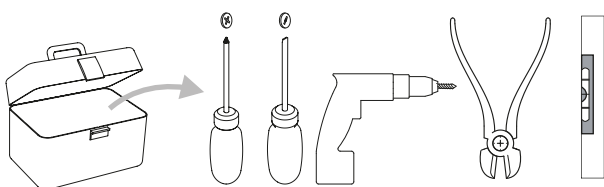

FOR WALL USE ONLY
Usage mural uniquement
Solo per uso a parete
Nur zur Verwendung als Wandleuchte