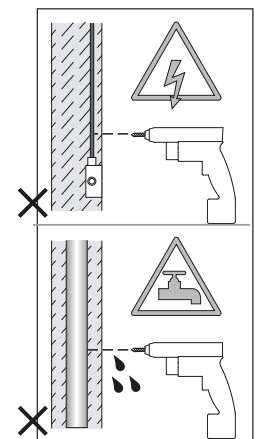

BOX LANTERN

astro

GB

PLEASE READ THE INSTRUCTIONS CAREFULLY
BEFORE COMMENCING ASSEMBLY

Live: Normally Brown / Red
Neutral: Normally Blue / Black
Earth: Normally Green / Yellow

FR

LIRE ATTENTIVEMENT LES INSTRUCTIONS
AVANT DE COMMENCER LE MONTAGE

Phase: Normalement Brun / Rouge
Neutre: Normalement Bleu / Noir
Terre: Normalement Vert / Jaune

IT

LEGGERE ATTENTAMENTE LE ISTRUZIONI
PRIMA DI COMINCIARE L'ASSEMBLAGGIO

Cavo positivo: normalmente marrone o rosso
Cavo neutro: normalmente blu o nero
Cavo terra: normalmente verde o giallo

DE

LESEN SIE BITTE DIE ANWEISUNGEN
SORGFALTIG DURCH, BEVOR SIE MIT DEM
ZUSAMMENBAUEN BEGINNEN

Phase: Normalerweise Braun / Rot
Nulleiter: Normalerweise Blau / Schwarz
Erde: Normalerweise Grün / Gelb