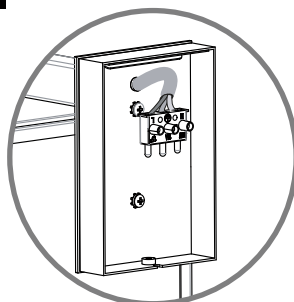

7

8

9

10

PRODUCT/PRODUIT/
PRODUKT/PRODOTTO

~ AC 220-240 V
50/60 Hz

10a

10b

10c