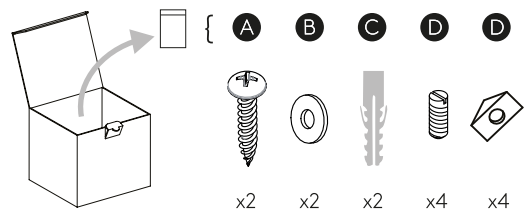

Phase: Normalement Brun / Rouge
Neutre: Normalement Bleu / Noir
Terre: Normalement Vert / Jaune

IT

LEGGERE ATTENTAMENTE LE ISTRUZIONI
PRIMA DI COMINCIARE L'ASSEMBLAGGIO

Cavo positivo: normalmente marrone o rosso
Cavo neutro: normalmente blu o nero
Cavo terra: normalmente verde o giallo

DE

LESEN SIE BITTE DIE ANWEISUNGEN
SORGFALTIG DURCH, BEVOR SIE MIT DEM
ZUSAMMENBAUEN BEGINNEN

Phase: Normalerweise Braun / Rot
Nulleiter: Normalerweise Blau / Schwarz
Erde: Normalerweise Grün / Gelb

FOR WALL USE ONLY
Usage mural uniquement
Solo per uso a parete
Nur zur Verwendung als Wandleuchte