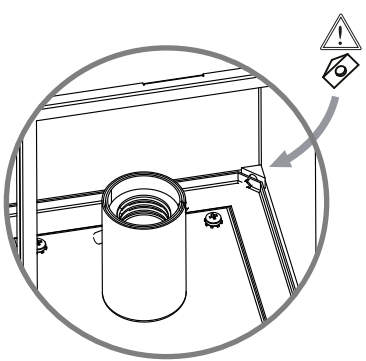

1

TURN OFF POWER
Couper Le Courant! / Strom Abhalten!
/ Corte La Corriente!

2

3

4

5

6