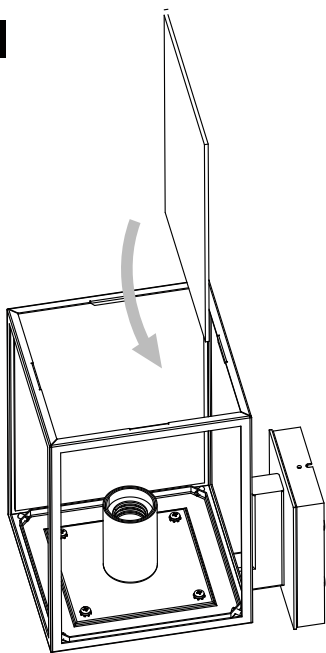

1

TURN OFF POWER
Couper Le Courant! / Strom Abhalten!
/ Corte La Corriente!

2

3

4

5

6