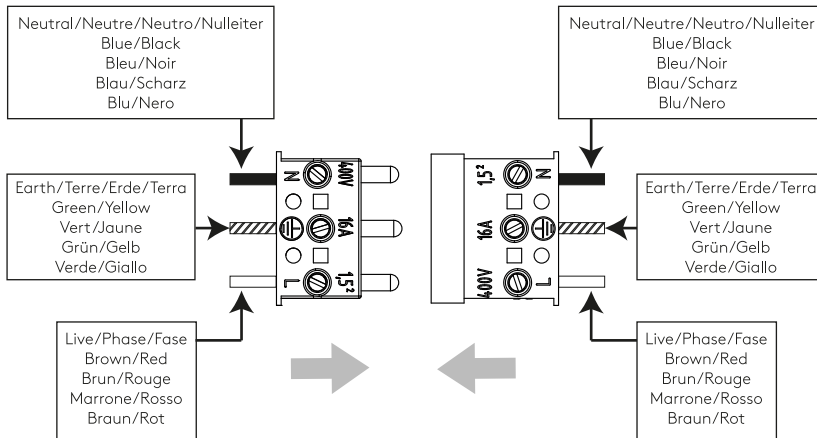

Phase: Normalement Brun / Rouge
Neutre: Normalement Bleu / Noir
Terre: Normalement Vert / Jaune

IT

LEGGERE ATTENTAMENTE LE ISTRUZIONI
PRIMA DI COMINCIARE L'ASSEMBLAGGIO

Cavo positivo: normalmente marrone o rosso
Cavo neutro: normalmente blu o nero
Cavo terra: normalmente verde o giallo

DE

LESEN SIE BITTE DIE ANWEISUNGEN
SORGFALTIG DURCH, BEVOR SIE MIT DEM
ZUSAMMENBAUEN BEGINNEN

Phase: Normalerweise Braun / Rot
Nulleiter: Normalerweise Blau / Schwarz
Erde: Normalerweise Grün / Gelb

FOR WALL USE ONLY
Usage mural uniquement
Solo per uso a parete
Nur zur Verwendung als Wandleuchte

1

TURN OFF POWER
Couper Le Courant! / Strom Abhalten!
/ Corte La Corriente!

2

3

4

5

6

7

8

9

10

PRODUCT/PRODUIT/
PRODUKT/PRODOTTO

~ AC 220-240 V
50/60 Hz

10a

10b

10c