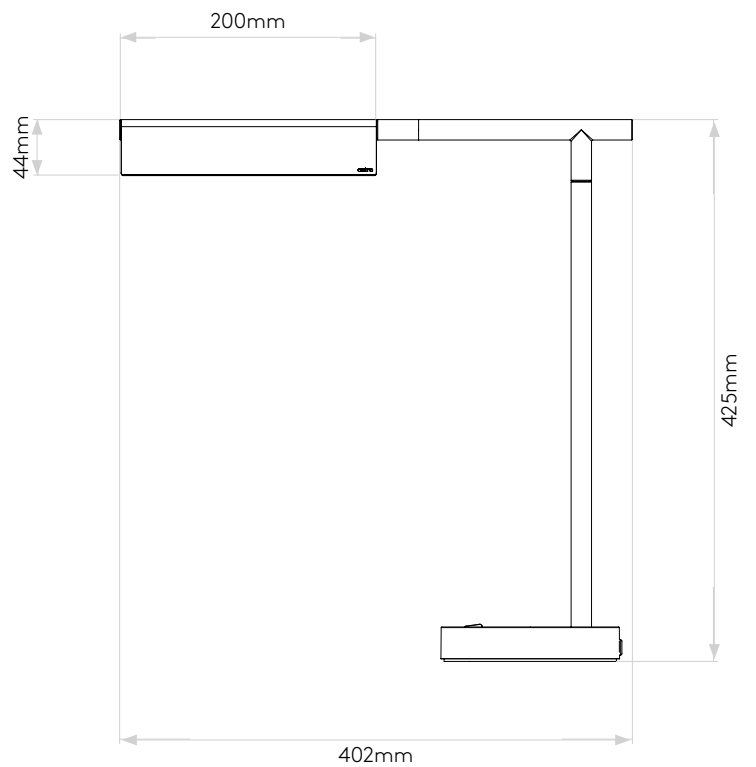

Please note that some dimensions may vary slightly due to manufacturing tolerances, this includes cable entry and fixing holes

Veuillez noter que certaines dimensions peuvent varier légèrement en raison des tolérances de fabrication, y compris l'entrée de câble et les trous de fixation.

Bitte beachten Sie, dass die Maße Fertigungstoleranzen unterliegen und daher in geringem Umfang von der angegebenen Größe abweichen können. Dies gilt auch für Kabeingänge und Befestigungslöcher.

Si prega notare che possono esserci piccole variazioni in alcune dimensioni dovute alle tolleranze di produzione, queste includono l'ingresso del cavo e i fori di fissaggio.