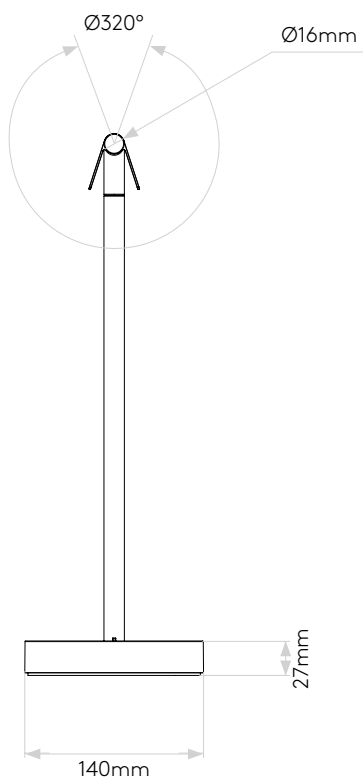

Please note that some dimensions may vary slightly due to manufacturing tolerances, this includes cable entry and fixing holes

Veuillez noter que certaines dimensions peuvent varier légèrement en raison des tolérances de fabrication, y compris l'entrée de câble et les trous de fixation.

Bitte beachten Sie, dass die Maße Fertigungstoleranzen unterliegen und daher in geringem Umfang von der angegebenen Größe abweichen können. Dies gilt auch für Kabeingänge und Befestigungslöcher.

Si prega notare che possono esserci piccole variazioni in alcune dimensioni dovute alle tolleranze di produzione, queste includono l'ingresso del cavo e i fori di fissaggio.