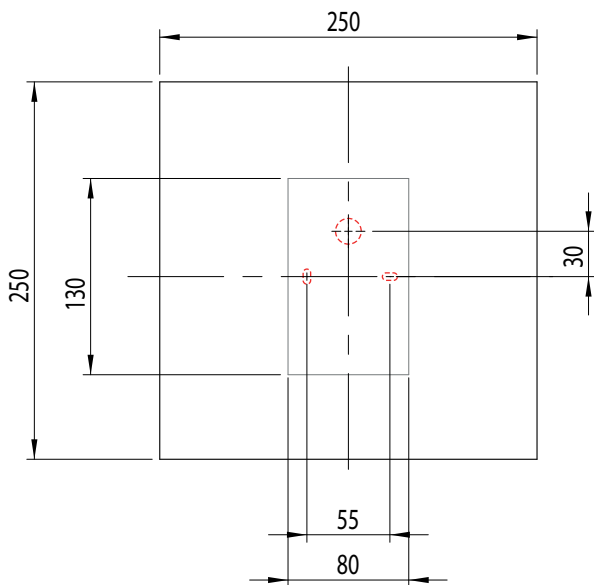

4126 Chuo 250

astro

1 x 60w E27		excl.
----------------	--	-------

Zone	3
------	----------

x 15

For use with / convient pour / zur Verwendung mit / da utilizzare con:
Backplate 3 (ref: 7170)

Astro Lighting Ltd.
G2 River Way, Harlow
CM20 2DP, Great Britain