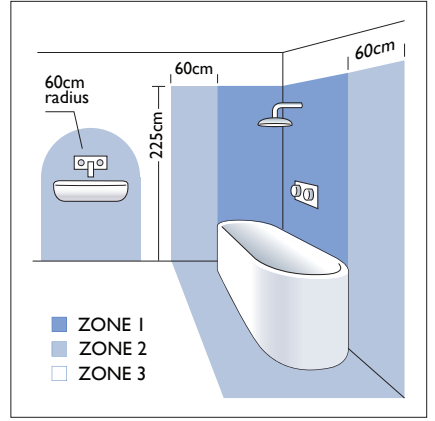

4126 Chuo 250

astro

1 x 60w E27		excl.
----------------	--	-------

Zone	3
------	----------

x 15

For use with / convient pour / zur Verwendung mit / da utilizzare con:
Backplate 3 (ref: 7170)

Astro Lighting Ltd.
G2 River Way, Harlow
CM20 2DP, Great Britain