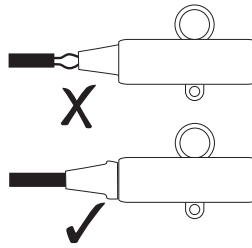

1

2

3

Wiring from light fitting  
Fil d eclairage  
Hilo de alumbrado  
Beleuchtungskabel

Live: Brown / Red  
Neutral: Blue / Black

4

5