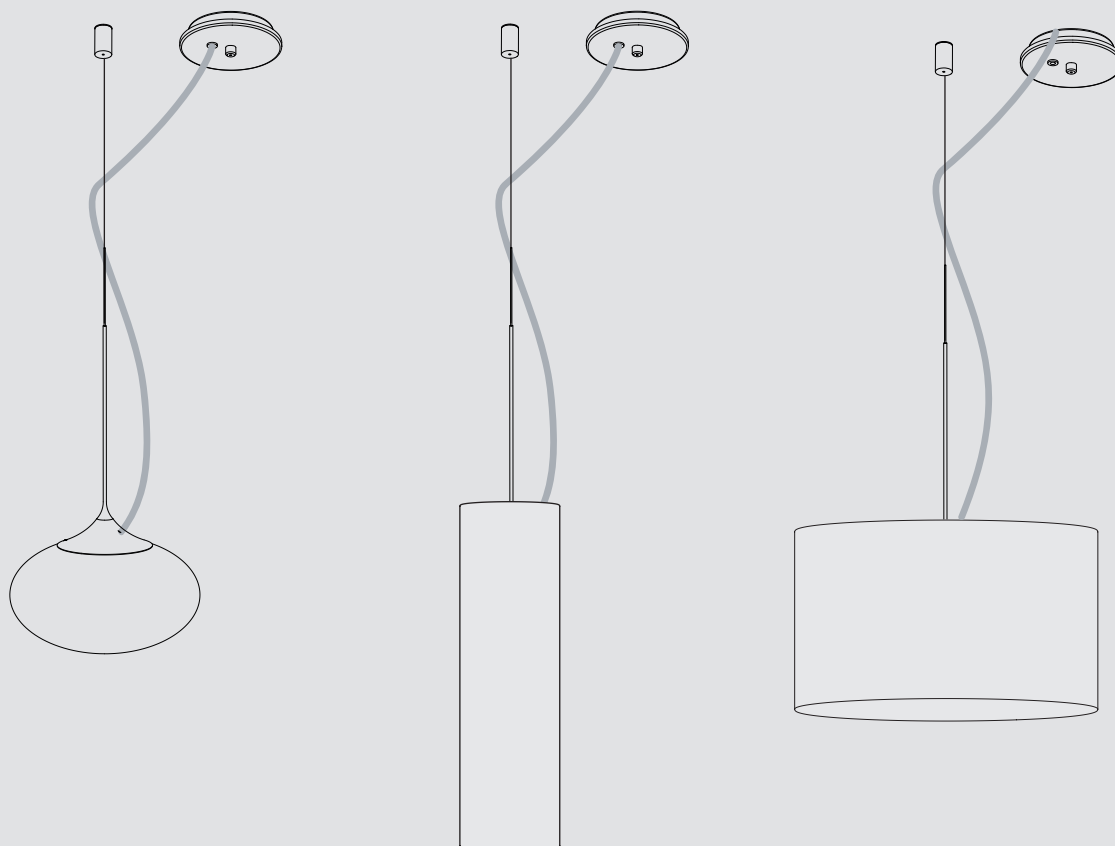

# Looping Block

### GB

Please read the instructions carefully before commencing assembly

Live : Normally Brown / Red  
Neutral : Normally Blue / Black  
Earth : Normally Green / Yellow

### E

Leer atentamente las instrucciones antes de comenzar el montaje

Fase : Normalmente Marro / Rojo  
Neutro : Normalmente Azul / Negro  
Tierra : Normalmente Verde / Amarillo