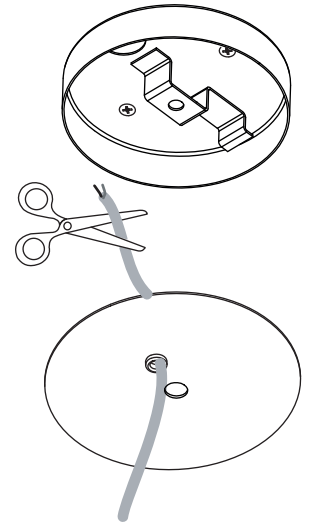

### D

Lesen Sie bitte die Anweisungen sorgfältig durch, bevor Sie mit dem Zusammenbauen beginnen

Phase : Normalerweise Braun / Rot  
Nulleiter : Normalerweise Blau / Schwarz  
Erde : Normalerweise Grün / Gelb

For ceiling use only.  
Seulement pour montage au plafond.  
Nur für den Deckengebrauch.  
Para utilizar sólo en techos.

1

2

3

4

5

6

7