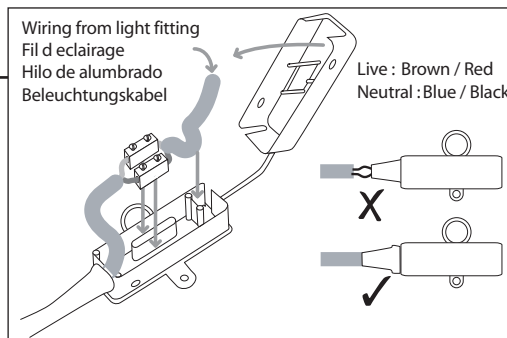

### D

Lesen Sie bitte die Anweisungen sorgfältig durch, bevor Sie mit dem Zusammenbauen beginnen

Phase : Normalerweise Braun / Rot  
Nulleiter : Normalerweise Blau / Schwarz  
Erde : Normalerweise Grün / Gelb

For ceiling use only.  
Seulement pour montage au plafond.  
Nur für den Deckengebrauch.  
Para utilizar sólo en techos.

1

2

3

4

5

6

7