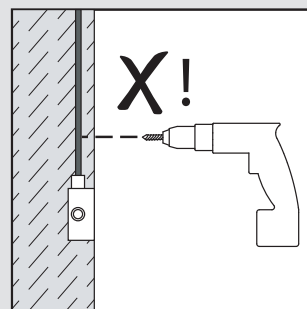

D

Lesen Sie bitte die Anweisungen sorgfältig durch, bevor Sie mit dem Zusammenbauen beginnen

Phase : Normalerweise Braun / Rot
Nulleiter : Normalerweise Blau / Schwarz
Erde : Normalerweise Grün / Gelb

For ceiling use only.
Seulement pour montage au plafond.
Nur für den Deckengebrauch.
Para utilizar sólo en techos.