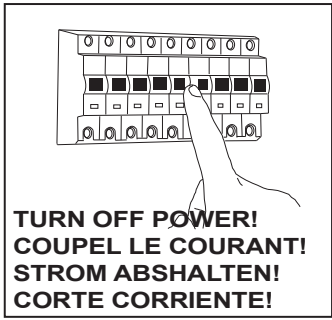

Zeppo Pendant 400 7094

■ astro

GB

Please read the instructions carefully
before commencing assembly

Live : Normally Brown / Red
Neutral : Normally Blue / Black

E

Leer atentamente las instrucciones antes
de comenzar el montaje

Fase : Normalmente Marro / Rojo
Neutro : Normalmente Azul / Negro

F

Lire attentivement les instructions avant
de commencer le montage

Phase : Normalement Brun / Rouge
Neutre : Normalement Bleu / Noir

D

Lesen Sie bitte die Anweisungen
sorgfältig durch, bevor Sie mit dem
Zusammenbauen beginnen

Phase : Normalerweise Braun / Rot
Nulleiter : Normalerweise Blau /Schwarz

For ceiling use only.
Seulement pour montage au plafond.
Nur für den Deckengebrauch.
Para utilizar sólo en techos.

1

2

3

4

Wiring from light fitting
Fil d eclirage
Hilo de alumbrado
Beleuchtungskabel