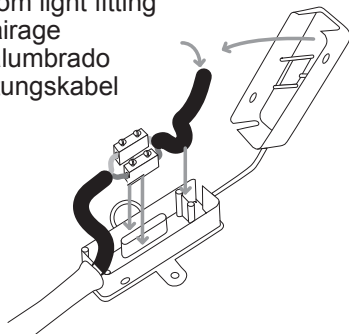

Phase : Normalerweise Braun / Rot
Nulleiter : Normalerweise Blau /Schwarz

For ceiling use only.
Seulement pour montage au plafond.
Nur für den Deckengebrauch.
Para utilizar sólo en techos.

1

2

3

4

Wiring from light fitting
Fil d eclirage
Hilo de alumbrado
Beleuchtungskabel