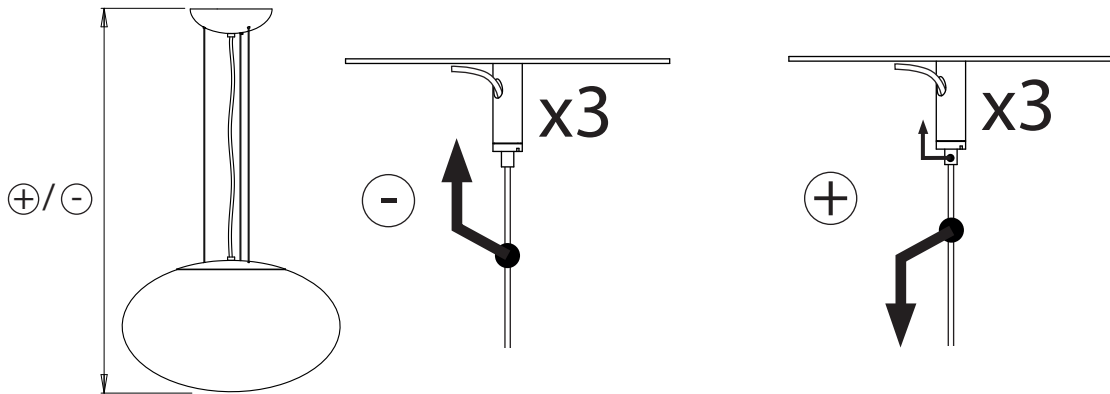

Phase : Normalerweise Braun / Rot
Nulleiter : Normalerweise Blau /Schwarz

For ceiling use only.
Seulement pour montage au plafond.
Nur für den Deckengebrauch.
Para utilizar sólo en techos.

1

2

3

4

Wiring from light fitting
Fil d eclirage
Hilo de alumbrado
Beleuchtungskabel