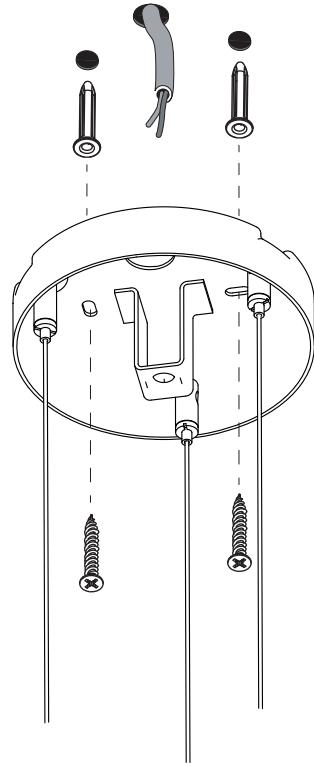

Zeppo Pendant 400 7094

■ astro

GB

Please read the instructions carefully
before commencing assembly

Live : Normally Brown / Red
Neutral : Normally Blue / Black

E

Leer atentamente las instrucciones antes
de comenzar el montaje

Fase : Normalmente Marro / Rojo
Neutro : Normalmente Azul / Negro

F

Lire attentivement les instructions avant
de commencer le montage

Phase : Normalement Brun / Rouge
Neutre : Normalement Bleu / Noir

D

Lesen Sie bitte die Anweisungen
sorgfältig durch, bevor Sie mit dem
Zusammenbauen beginnen

Phase : Normalerweise Braun / Rot
Nulleiter : Normalerweise Blau /Schwarz

For ceiling use only.
Seulement pour montage au plafond.
Nur für den Deckengebrauch.
Para utilizar sólo en techos.

1

2

3

4

Wiring from light fitting
Fil d eclirage
Hilo de alumbrado
Beleuchtungskabel

Live: Brown / Red
Neutral: Blue / Black

5