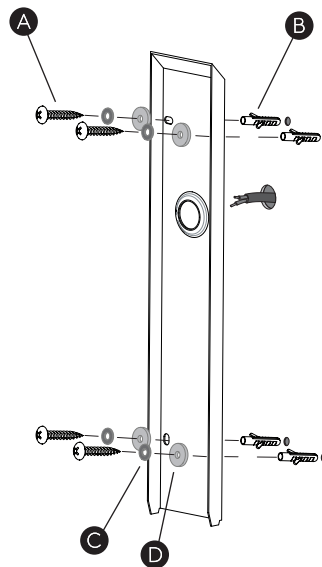

1

Turn Off Power
Couper Le Courant! / Spegnere La Corrente! /
Strom Abstopfen!

2

3

4

5

6