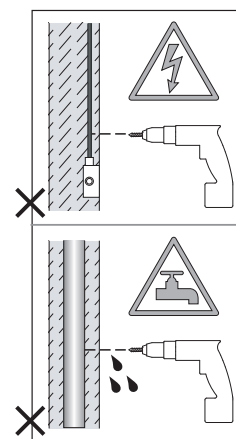

Phase: Normalement Brun / Rouge  
Neutre: Normalement Bleu / Noir

IT

Leggere attentamente le istruzioni prima di cominciare l'assemblaggio

Cavo positivo: normalmente marrone o rosso  
Cavo neutro: normalmente blu o nero

DE

Lesen sie bitte die anweisungen sorgfältig durch, bevor sie mit dem zusammenbauen beginnen

Phase: Normalerweise Braun / Rot  
Nulleiter: Normalerweise Blau / Schwarz

For Wall Use Only  
Usage mural uniquement  
Solo per uso a parete  
Nur zur Verwendung als Wandleuchte