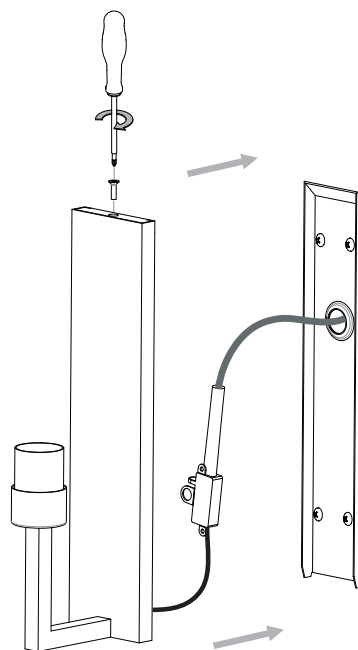

Phase: Normalement Brun / Rouge  
Neutre: Normalement Bleu / Noir

IT

Leggere attentamente le istruzioni prima di cominciare l'assemblaggio

Cavo positivo: normalmente marrone o rosso  
Cavo neutro: normalmente blu o nero

DE

Lesen sie bitte die anweisungen sorgfältig durch, bevor sie mit dem zusammenbauen beginnen

Phase: Normalerweise Braun / Rot  
Nulleiter: Normalerweise Blau / Schwarz

For Wall Use Only  
Usage mural uniquement  
Solo per uso a parete  
Nur zur Verwendung als Wandleuchte

1

Turn Off Power  
 Couper Le Courant! / Spegnere La Corrente! /  
 Strom Abstopfen!

2

3

4

5

6