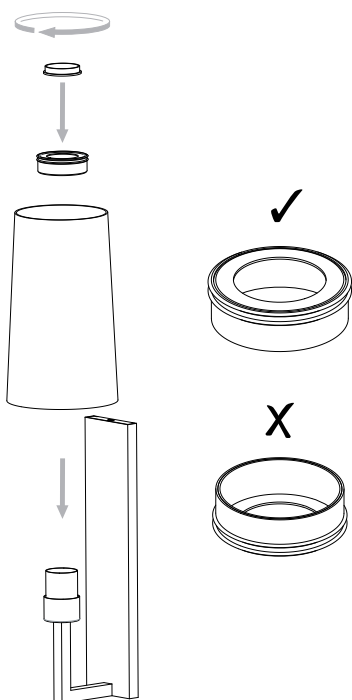

1

Turn Off Power
Couper Le Courant! / Spegnere La Corrente! /
Strom Abstopfen!

2

3

4

5

6