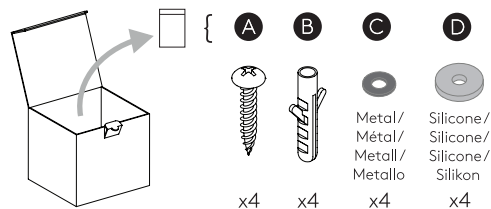

Phase: Normalement Brun / Rouge  
Neutre: Normalement Bleu / Noir

IT

Leggere attentamente le istruzioni prima di cominciare l'assemblaggio

Cavo positivo: normalmente marrone o rosso  
Cavo neutro: normalmente blu o nero

DE

Lesen sie bitte die anweisungen sorgfältig durch, bevor sie mit dem zusammenbauen beginnen

Phase: Normalerweise Braun / Rot  
Nulleiter: Normalerweise Blau / Schwarz

For Wall Use Only  
Usage mural uniquement  
Solo per uso a parete  
Nur zur Verwendung als Wandleuchte