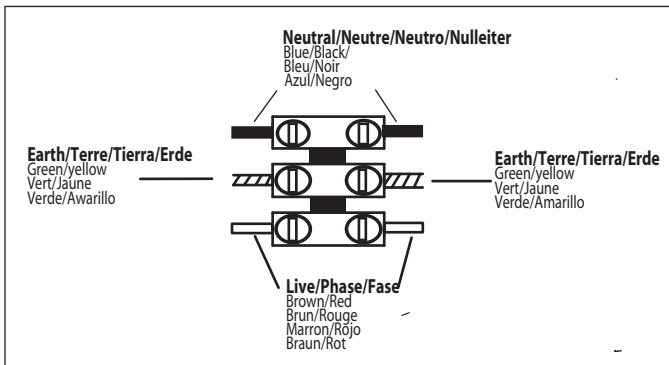

GB

Please read the instructions carefully before commencing assembly

Live : Normally Brown / Red
Neutral : Normally Blue / Black
Earth : Normally Green / Yellow

E

Leer atentamente las instrucciones antes de comenzar el montaje

Fase : Normalmente Marro / Rojo
Neutro : Normalmente Azul / Negro
Tierra : Normalmente Verde / Amarillo

F

Lire attentivement les instructions avant de commencer le montage

Phase : Normalement Brun / Rouge
Neutre : Normalement Bleu / Noir
Terre : Normalement Vert / Jaune

D

Lesen Sie bitte die Anweisungen sorgfältig durch, bevor Sie mit dem Zusammenbauen beginnen

Phase : Normalerweise Braun / Rot
Nulleiter : Normalerweise Blau / Schwarz
Erde : Normalerweise Grün / Gelb

Unsuitable for dimming.
Ne convient pour gradateur.
Nicht zum Dimmen geeignet.
No es apto para *dimming* (control de intensidad luminosa).

1

2

3

4

5