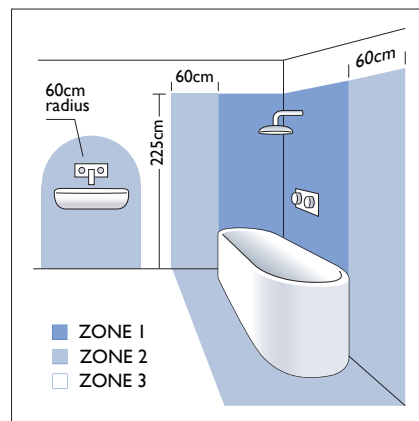

# 725 I Joel Grande Wall

■ astro

1 x 42w E27		excl.
----------------	--	-------

Zone	<b>3</b>
------	----------

Astro Lighting Ltd.  
G2 River Way, Harlow  
CM20 2DP, Great Britain

T: +44 (0) 1279 427001  
F: +44 (0) 1279 427002  
sales@astrolighting.co.uk  
www.astrolighting.co.uk