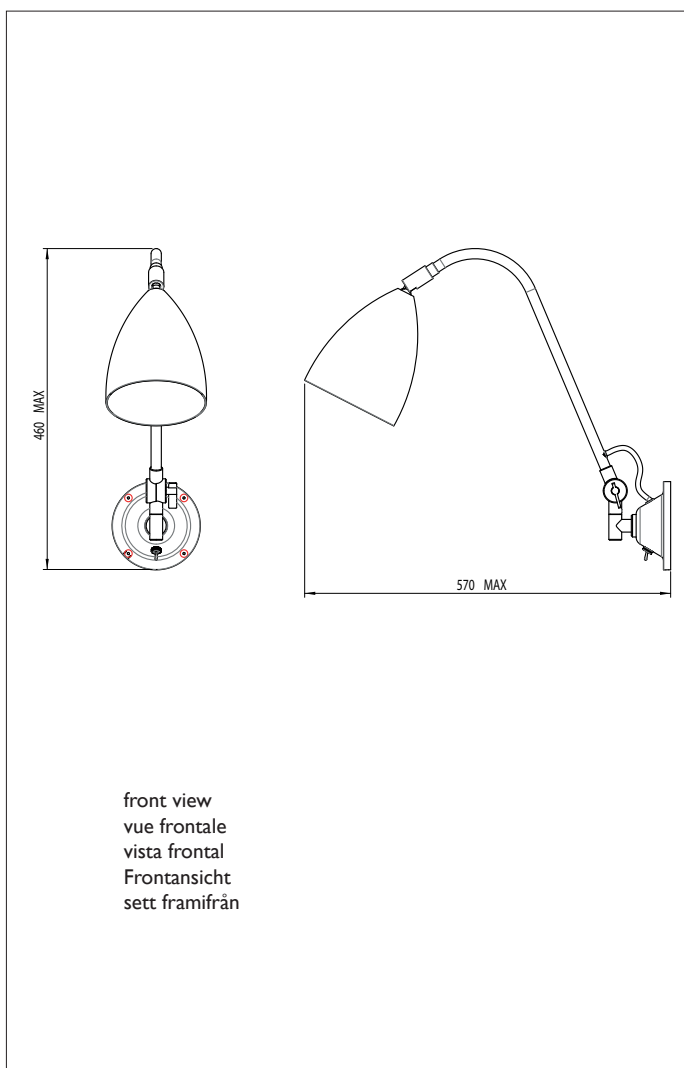

# 725 I Joel Grande Wall

■ astro

1 x 42w E27		excl.
----------------	--	-------

Zone	<b>3</b>
------	----------

Astro Lighting Ltd.  
G2 River Way, Harlow  
CM20 2DP, Great Britain

T: +44 (0) 1279 427001  
F: +44 (0) 1279 427002  
sales@astrolighting.co.uk  
www.astrolighting.co.uk