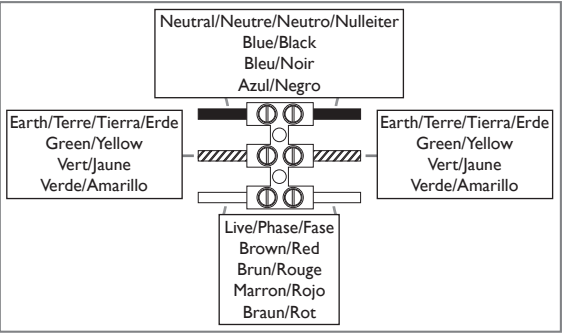

### F

Lire attentivement les instructions avant de commencer le montage

Phase : Normalement Brun / Rouge  
Neutre : Normalement Bleu / Noir  
Terre : Normalement Vert / Jaune

### E

Leer atentamente las instrucciones antes de comenzar el montaje

Fase : Normalmente Marrón / Rojo  
Neutro : Normalmente Azul / Negro  
Tierra : Normalmente Verde / Amarillo

### D

Lesen Sie bitte die Anweisungen sorgfältig durch, bevor Sie mit dem Zusammenbauen beginnen

Phase : Normalerweise Braun / Rot  
Nulleiter : Normalerweise Blau / Schwarz  
Erde : Normalerweise Grün / Gelb

Unsuitable for dimming.  
Ne convient pour gradateur.  
Nicht zum Dimmen geeignet.  
No es apto para *dimming* (control de intensidad luminosa).

1

2

3

4

5