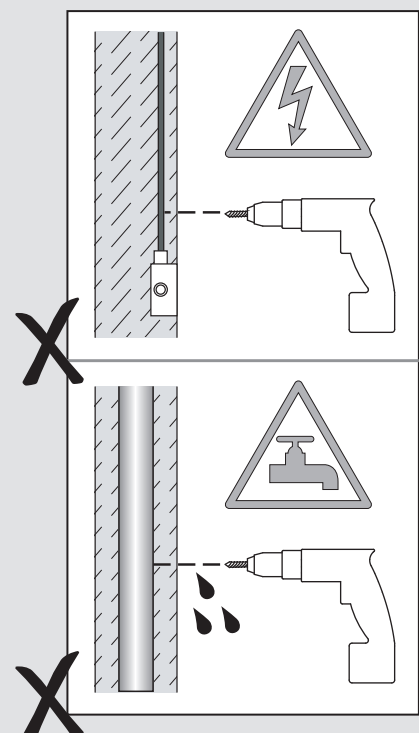

Fase : Normalmente Marro / Rojo
Neutro : Normalmente Azul / Negro
Tierra : Normalmente Verde / Amarillo

F

Lire attentivement les instructions avant de commencer le montage

Phase : Normalement Brun / Rouge
Neutre : Normalement Bleu / Noir
Terre : Normalement Vert / Jaune

D

Lesen Sie bitte die Anweisungen sorgfältig durch, bevor Sie mit dem Zusammenbauen beginnen

Phase : Normalerweise Braun / Rot
Nulleiter : Normalerweise Blau / Schwarz
Erde : Normalerweise Grün / Gelb

1

2