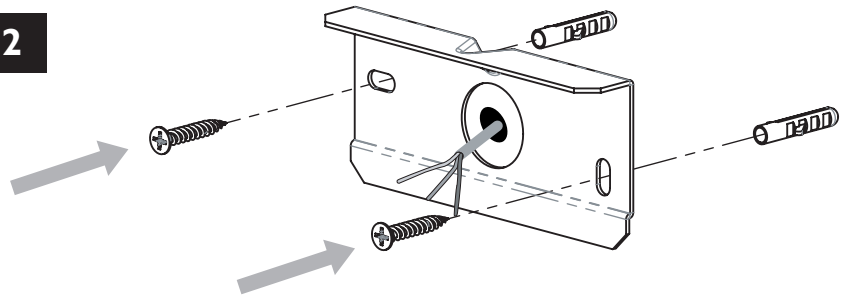

Montclair Twin

7477, 7478, 7479

■ astro

GB

Please read the instructions carefully before commencing assembly

Live : Normally Brown / Red
Neutral : Normally Blue / Black
Earth : Normally Green / Yellow

E

Leer atentamente las instrucciones antes de comenzar el montaje

D

Lesen Sie bitte die Anweisungen sorgfältig durch, bevor Sie mit dem Zusammenbauen beginnen

Phase : Normalerweise Braun / Rot
Nulleiter : Normalerweise Blau / Schwarz
Erde : Normalerweise Grün / Gelb

1

2