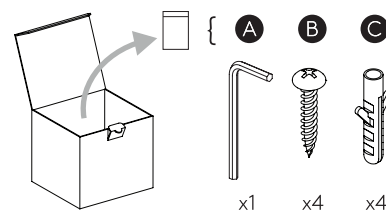

IT

Leggere attentamente le istruzioni prima di cominciare l'assemblaggio

Cavo positivo: normalmente marrone o rosso
Cavo neutro: normalmente blu o nero

DE

Lesen sie bitte die anweisungen sorgfältig durch, bevor sie mit dem zusammenbauen beginnen

Phase: Normalerweise Braun / Rot
Nulleiter: Normalerweise Blau / Schwarz

For Wall Use Only
Usage mural uniquement
Solo per uso a parete
Nur zur Verwendung als Wandleuchte

x1

x4

x4

1

Turn off power
 Couper le courant! /
 Spegnere la corrente! /
 Strom Abshalten!