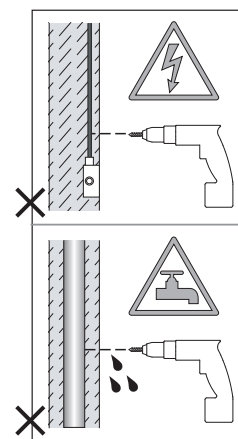

IT

Leggere attentamente le istruzioni prima di cominciare l'assemblaggio

Cavo positivo: normalmente marrone o rosso
Cavo neutro: normalmente blu o nero

DE

Lesen sie bitte die anweisungen sorgfältig durch, bevor sie mit dem zusammenbauen beginnen

Phase: Normalerweise Braun / Rot
Nulleiter: Normalerweise Blau / Schwarz

For Wall Use Only
Usage mural uniquement
Solo per uso a parete
Nur zur Verwendung als Wandleuchte

x1

x4

x4

1

Turn off power
 Couper le courant! /
 Spegnere la corrente! /
 Strom Abshalten!