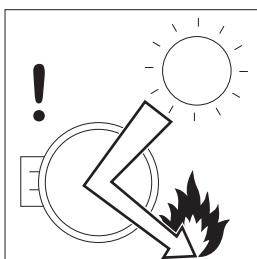

1

Turn off power
Couper le courant! /
Spegnere la corrente! /
Strom Abshalten!

2

3

4

WIRING FROM PRODUCT /
Fil de produit /
Cavo dal prodotto /
Beleuchtungskabel