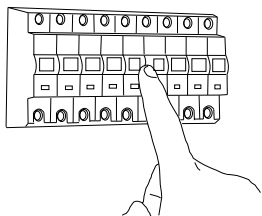

IT

Leggere attentamente le istruzioni prima di cominciare l'assemblaggio

Cavo positivo: normalmente marrone o rosso
Cavo neutro: normalmente blu o nero

DE

Lesen sie bitte die anweisungen sorgfältig durch, bevor sie mit dem zusammenbauen beginnen

Phase: Normalerweise Braun / Rot
Nulleiter: Normalerweise Blau / Schwarz

For Wall Use Only
Usage mural uniquement
Solo per uso a parete
Nur zur Verwendung als Wandleuchte

x1

x4

x4

1

Turn off power
 Couper le courant! /
 Spegnere la corrente! /
 Strom Abshalten!

2

3

4

WIRING FROM PRODUCT /
 Fil de produit /
 Cavo dal prodotto /
 Beleuchtungskabel