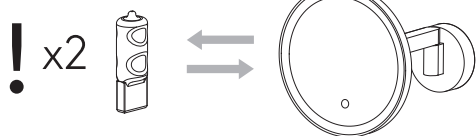

IT

Leggere attentamente le istruzioni prima di cominciare l'assemblaggio

Cavo positivo: normalmente marrone o rosso
Cavo neutro: normalmente blu o nero

DE

Lesen sie bitte die anweisungen sorgfältig durch, bevor sie mit dem zusammenbauen beginnen

Phase: Normalerweise Braun / Rot
Nulleiter: Normalerweise Blau / Schwarz

For Wall Use Only
Usage mural uniquement
Solo per uso a parete
Nur zur Verwendung als Wandleuchte

x1

x4

x4

1

Turn off power
 Couper le courant! /
 Spegnere la corrente! /
 Strom Abshalten!

2

3

4

WIRING FROM PRODUCT /
 Fil de produit /
 Cavo dal prodotto /
 Beleuchtungskabel