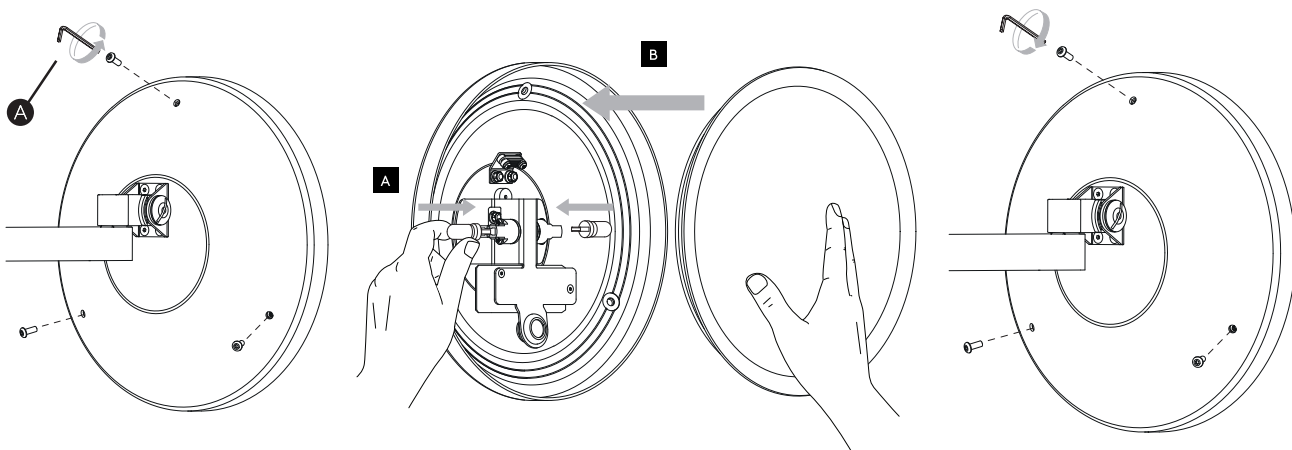

Phase: Normalerweise Braun / Rot
Nulleiter: Normalerweise Blau / Schwarz

For Wall Use Only
Usage mural uniquement
Solo per uso a parete
Nur zur Verwendung als Wandleuchte

x1

x4

x4

1

Turn off power
 Couper le courant! /
 Spegnere la corrente! /
 Strom Abshalten!

2

3

4

WIRING FROM PRODUCT /
 Fil de produit /
 Cavo dal prodotto /
 Beleuchtungskabel