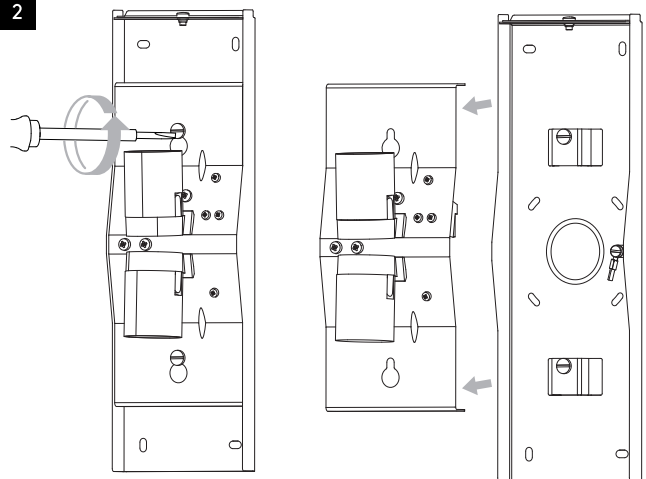

Turn off power
Couper le courant! /
Spegnere la corrente! /
Strom Abhalten!

2