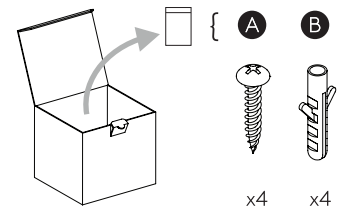

For Wall Use Only
Usage mural uniquement
Solo per uso a parete
Nur zur Verwendung als Wandleuchte