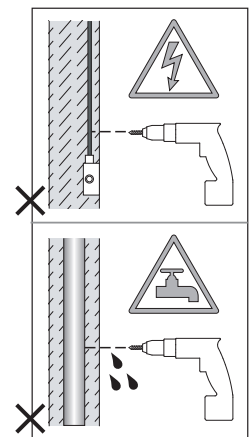

Cavo positivo: normalmente marrone o rosso
Cavo neutro: normalmente blu o nero
Cavo terra: normalmente verde o giallo

FR

Lire attentivement les instructions avant de commencer le montage

Phase: Normalement Brun / Rouge
Neutre: Normalement Bleu / Noir
Terre: Normalement Vert / Jaune

DE

Lesen sie bitte die anweisungen sorgfältig durch, bevor sie mit dem zusammenbauen beginnen

Phase: Normalerweise Braun / Rot
Nulleiter: Normalerweise Blau / Schwarz
Erde: Normalerweise Grün / Gelb

For Wall Use Only
Usage mural uniquement
Solo per uso a parete
Nur zur Verwendung als Wandleuchte