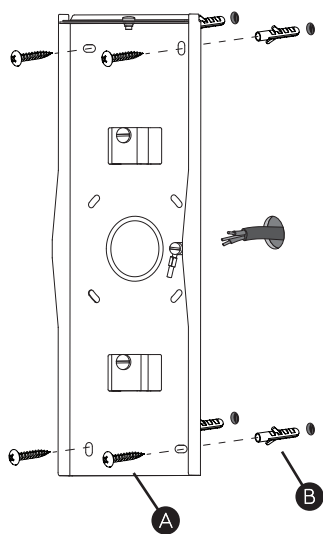

1

Turn off power
Couper le courant! /
Spegnere la corrente! /
Strom Abhalten!

2

3

4

5

6