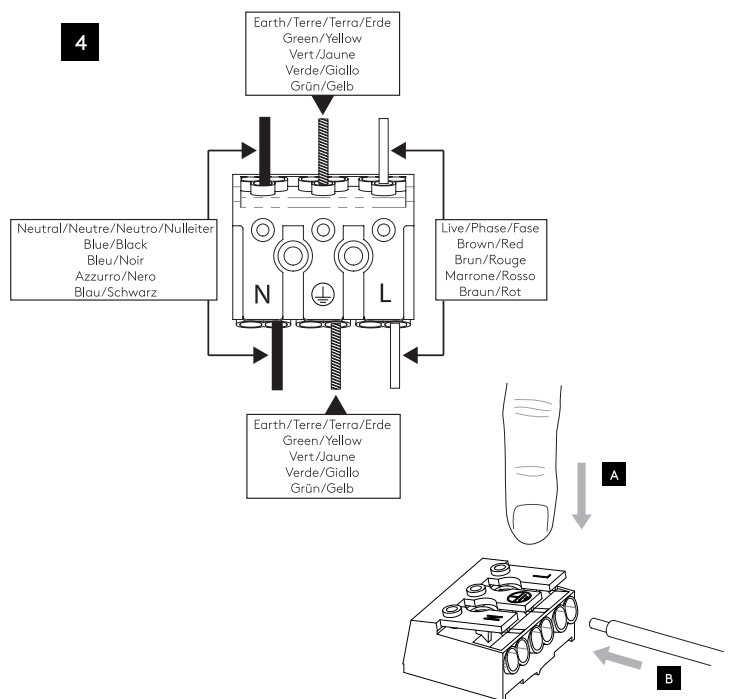

DE

Lesen sie bitte die anweisungen sorgfältig durch, bevor sie mit dem zusammenbauen beginnen

Phase: Normalerweise Braun / Rot
Nulleiter: Normalerweise Blau / Schwarz
Erde: Normalerweise Grün / Gelb

For Wall Use Only
Usage mural uniquement
Solo per uso a parete
Nur zur Verwendung als Wandleuchte

1

Turn off power
 Couper le courant! /
 Spegnere la corrente! /
 Strom Abhalten!

2

3

4

5

6

7