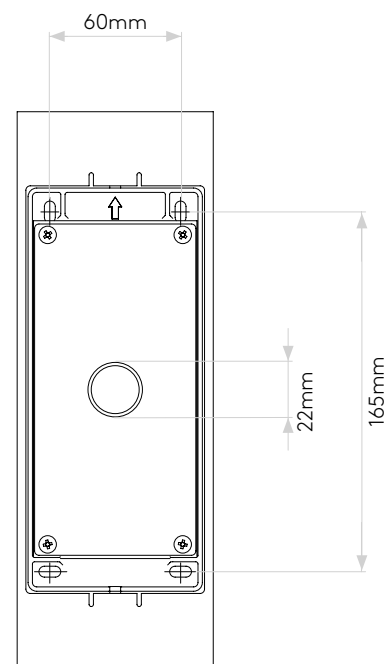

Please note that some dimensions may vary slightly due to manufacturing tolerances, this includes cable entry and fixing holes

Veillez noter que certaines dimensions peuvent varier légèrement en raison des tolérances de fabrication, y compris l'entrée de câble et les trous de fixation.

Bitte beachten Sie, dass die Maße Fertigungstoleranzen unterliegen und daher in geringem Umfang von der angegebenen Größe abweichen können. Dies gilt auch für Kabeleingänge und Befestigungslöcher.

Si prega notare che possono esserci piccole variazioni in alcune dimensioni dovute alle tolleranze di produzione, queste includono l'ingresso del cavo e i fori di fissaggio.