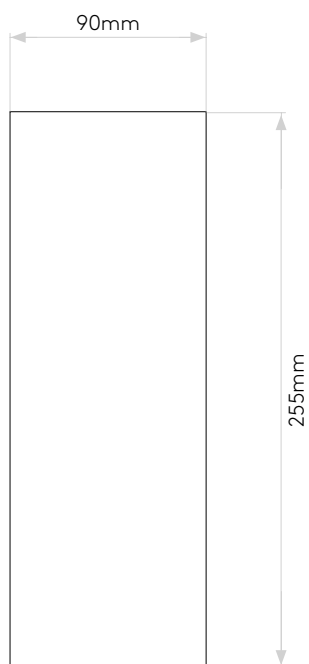

Please note that some dimensions may vary slightly due to manufacturing tolerances, this includes cable entry and fixing holes

Veillez noter que certaines dimensions peuvent varier légèrement en raison des tolérances de fabrication, y compris l'entrée de câble et les trous de fixation.

Bitte beachten Sie, dass die Maße Fertigungstoleranzen unterliegen und daher in geringem Umfang von der angegebenen Größe abweichen können. Dies gilt auch für Kabeleingänge und Befestigungslöcher.

Si prega notare che possono esserci piccole variazioni in alcune dimensioni dovute alle tolleranze di produzione, queste includono l'ingresso del cavo e i fori di fissaggio.