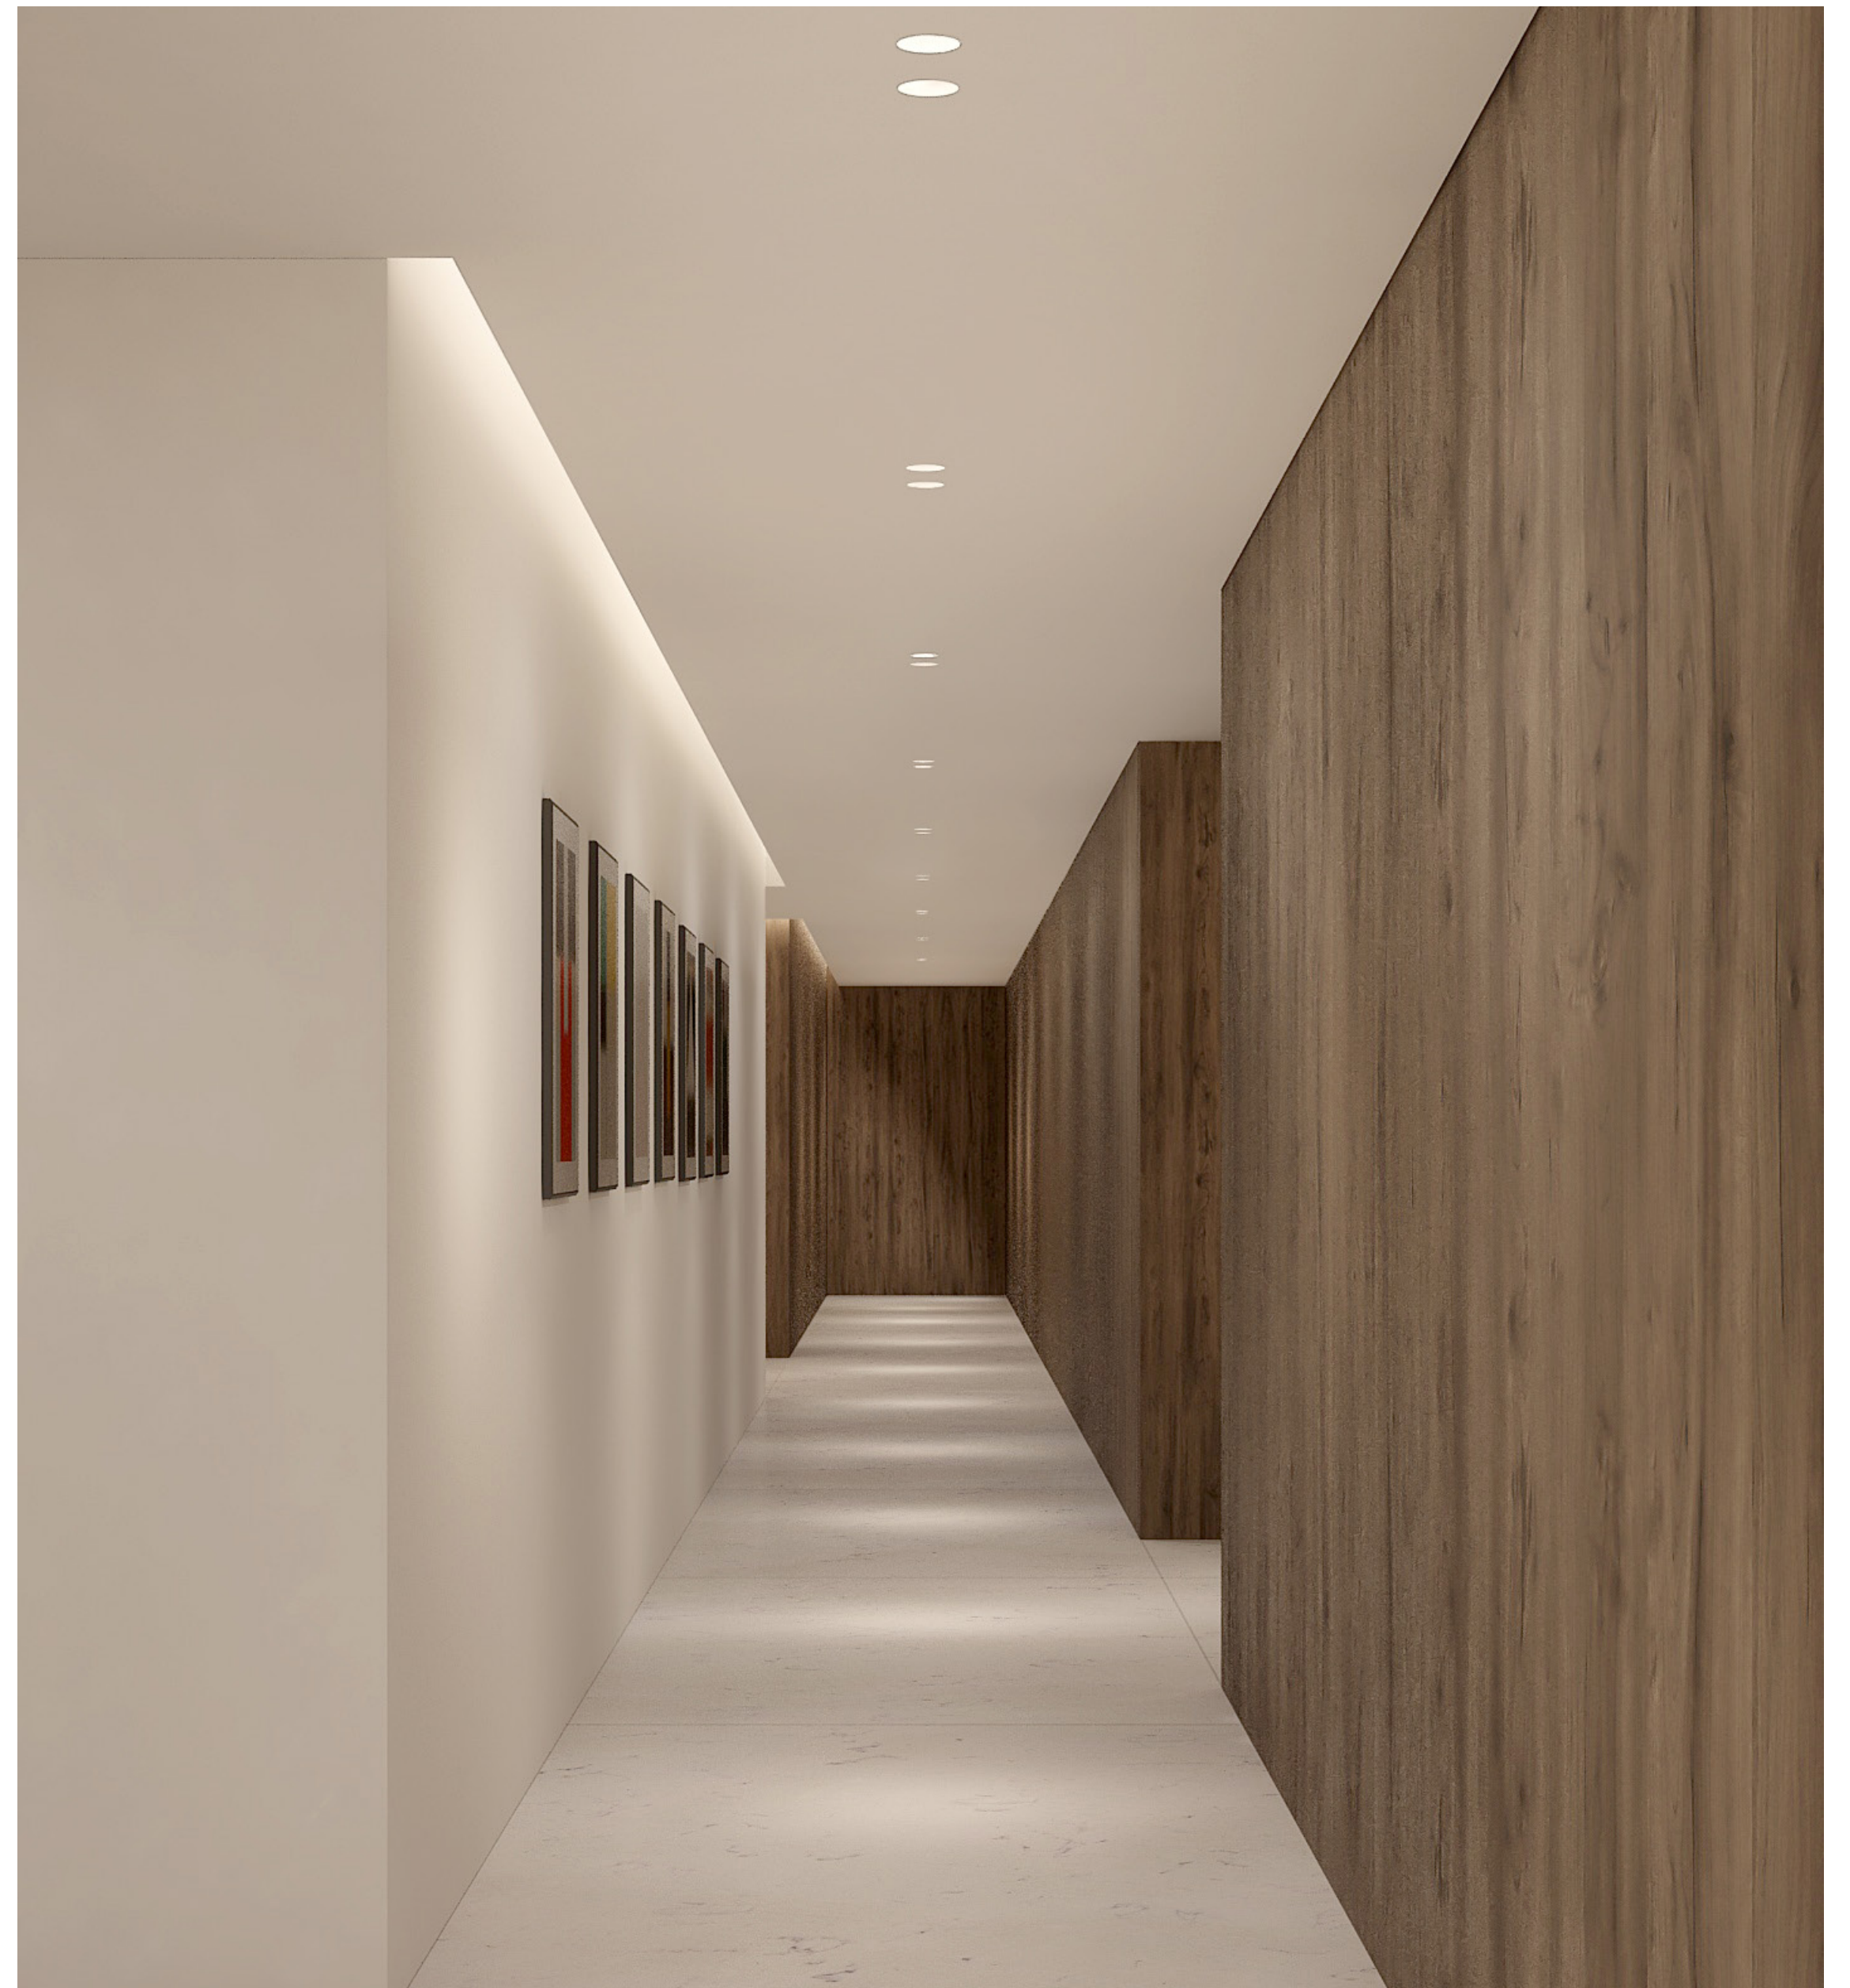

Pinhole PRO rond affleurant fixe
IP65 | 🔥 | ⚙️ Ø62

Pinhole PRO rond Affleurant orientable
IP20 | Inclinaible à 25°
🔥 | ⚙️ Ø83

Trimless PRO

HOMOLOGUÉS ANTI-INCENDIE

Une solution d'éclairage encastré à l'avant-garde qui s'intègre parfaitement à votre plafond pour un rendu élégant et minimaliste.

Conçu dans un esprit de polyvalence, Trimless PRO élimine les bords visibles et crée une surface épurée et continue qui sublime tous les espaces intérieurs. Ce luminaire est disponible dans diverses configurations pour répondre à vos besoins d'éclairage tout en apportant un éclairage précis sans détourner l'attention de la décoration alentour.

Trimless PRO rond fixe
IP65 | 🔥 | ⚙️ Ø79

Trimless PRO rond orientable
IP20 | Inclinaison à 30° | 🔥 | ⚙️ Ø79

Decor PRO

Un downlight offrant des lignes raffinées et contemporaines doté d'une source lumineuse encastrée pour un confort visuel accru.