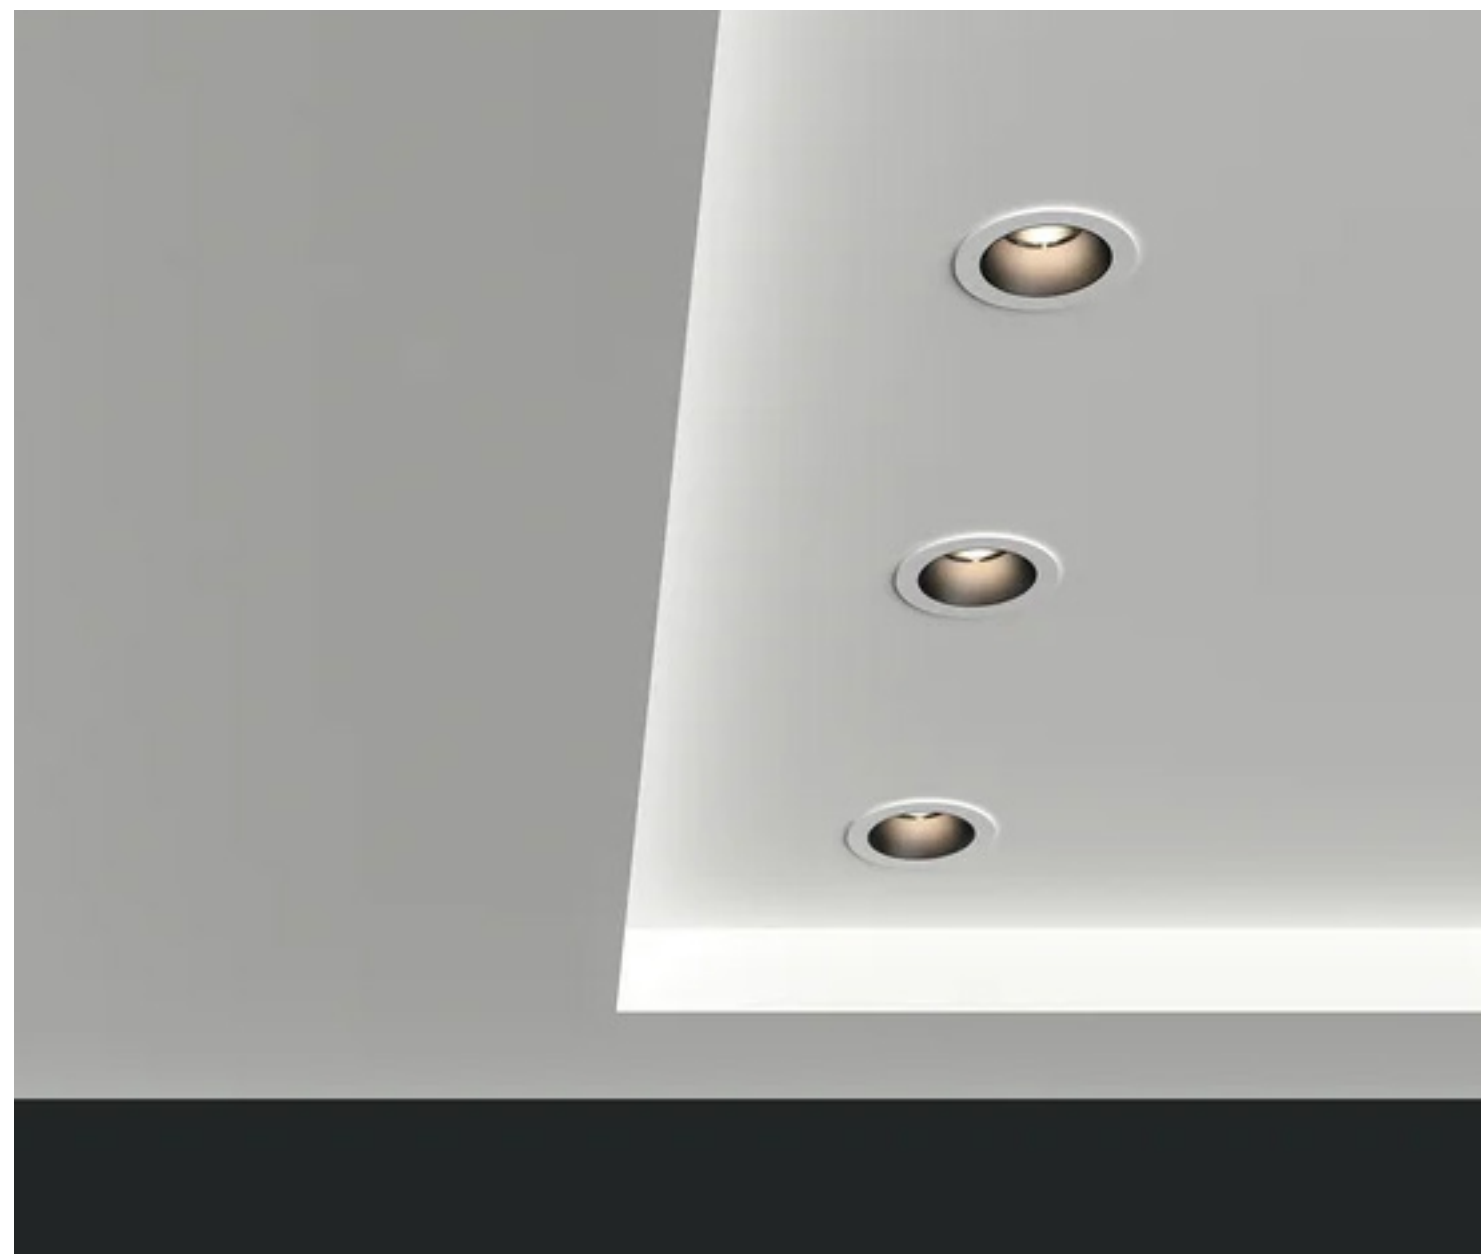

Decor PRO

Un downlight offrant des lignes raffinées et contemporaines doté d'une source lumineuse encastrée pour un confort visuel accru.

Doté d'un cadran intérieur, noir mat, qui réduit l'éblouissement, ce luminaire polyvalent offre à la fois style et performances. Il s'intègre harmonieusement dans tous les intérieurs. Pour une conception davantage ancrée dans la flexibilité, le cadran intérieur peut être personnalisé grâce à des finitions alternatives qui vous permettent de créer une solution d'éclairage sur mesure. Idéal dans les espaces hôteliers, résidentiels ou commerciaux, Decor PRO offre un éclairage précis tout en conservant une esthétique épurée et moderne.