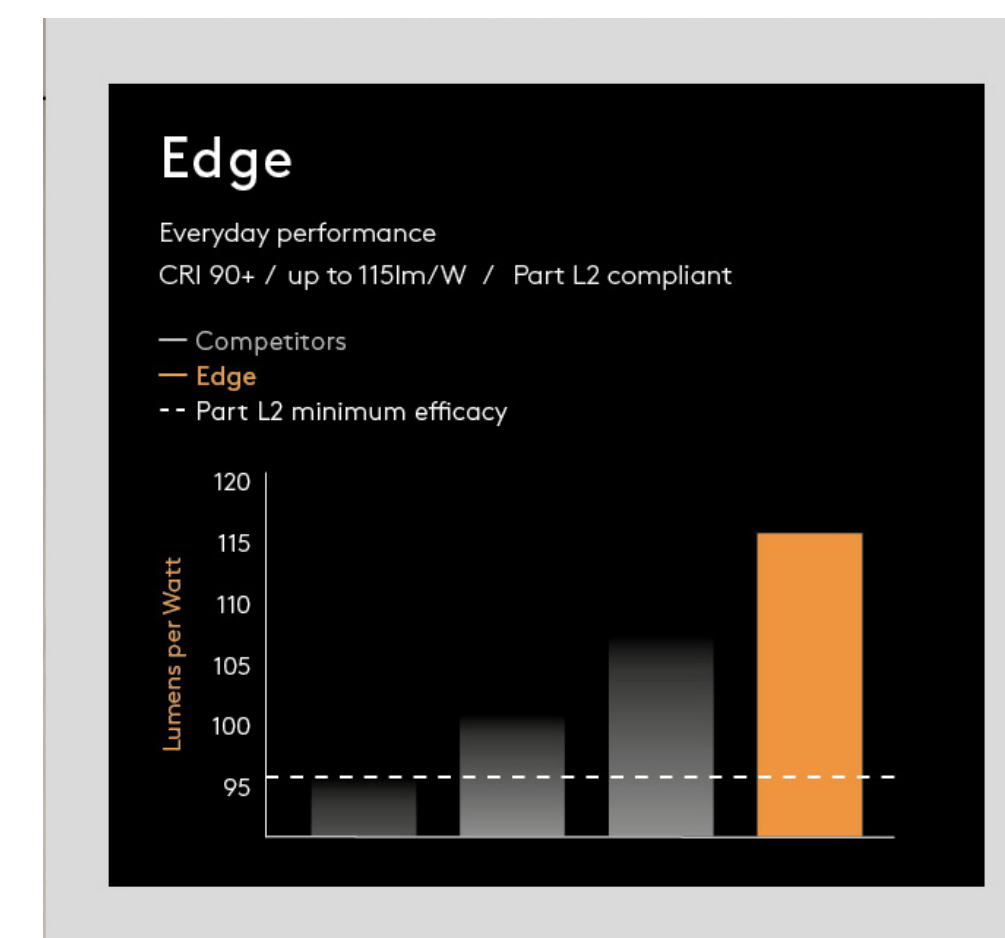

Applications clés Idéal pour les espaces résidentiels haut de gamme où la qualité et le confort sont de la plus grande importance. Parfait pour les espaces de vie, les chambres et les environnements hôteliers.

*Températures de couleur personnalisées disponibles sur demande, veuillez nous contacter pour échanger quant aux besoins spécifiques de votre projet.

	EDGE			ESSENCE					
	2700 K			3000 K			2700 K		
Lentille	Étroit	Moyen	Large	Étroit	Moyen	Large	Étroit	Moyen	Large
Lumens de la source lumineuse (lm)	1834			1872			1127		
Puissance de la source lumineuse (W)	10,3			10,3			10,2		
lm/W de la source lumineuse	178			182			110		
Lumens (lms) de la source lumineuse	1201	1205	1252	1291	1357	1309	856	891	884
Puissance lumineuse (W)	11,8			11,8			11,8		
lm/W de la source lumineuse	103	102	107	108	115	111	73	76	75
Intensité lumineuse (Cd)	6612	4715	2312	6866	5005	2386	4852	3508	1677
Tension directe	34,5			34,5			34		
Courant d'amorçage maxi. (mA)	300			300			300		
Watts totaux (typ.)	11,8			11,8			11,8		
Binning	SDCM 2			SDCM 2			SDCM 2		
CRI	90+			90+			95+ (98 typ.)		
TM30 Rf/Rg	93,1			93,2			97/102		
Durée de vie de la source lumineuse (heures)	L90 B10 150 000 (calculé)								
Durée de vie driver inclus (heures)	L90 B10 50 000 heures+ (à 60° temp. fonctionnement)								
Options de modulation	Phase/DALI								
Plage de modulation	5-100 %/1-100 %								
Distance maxi. driver - LED	2 m								
Urgence	Pack urgence disponible en accessoire