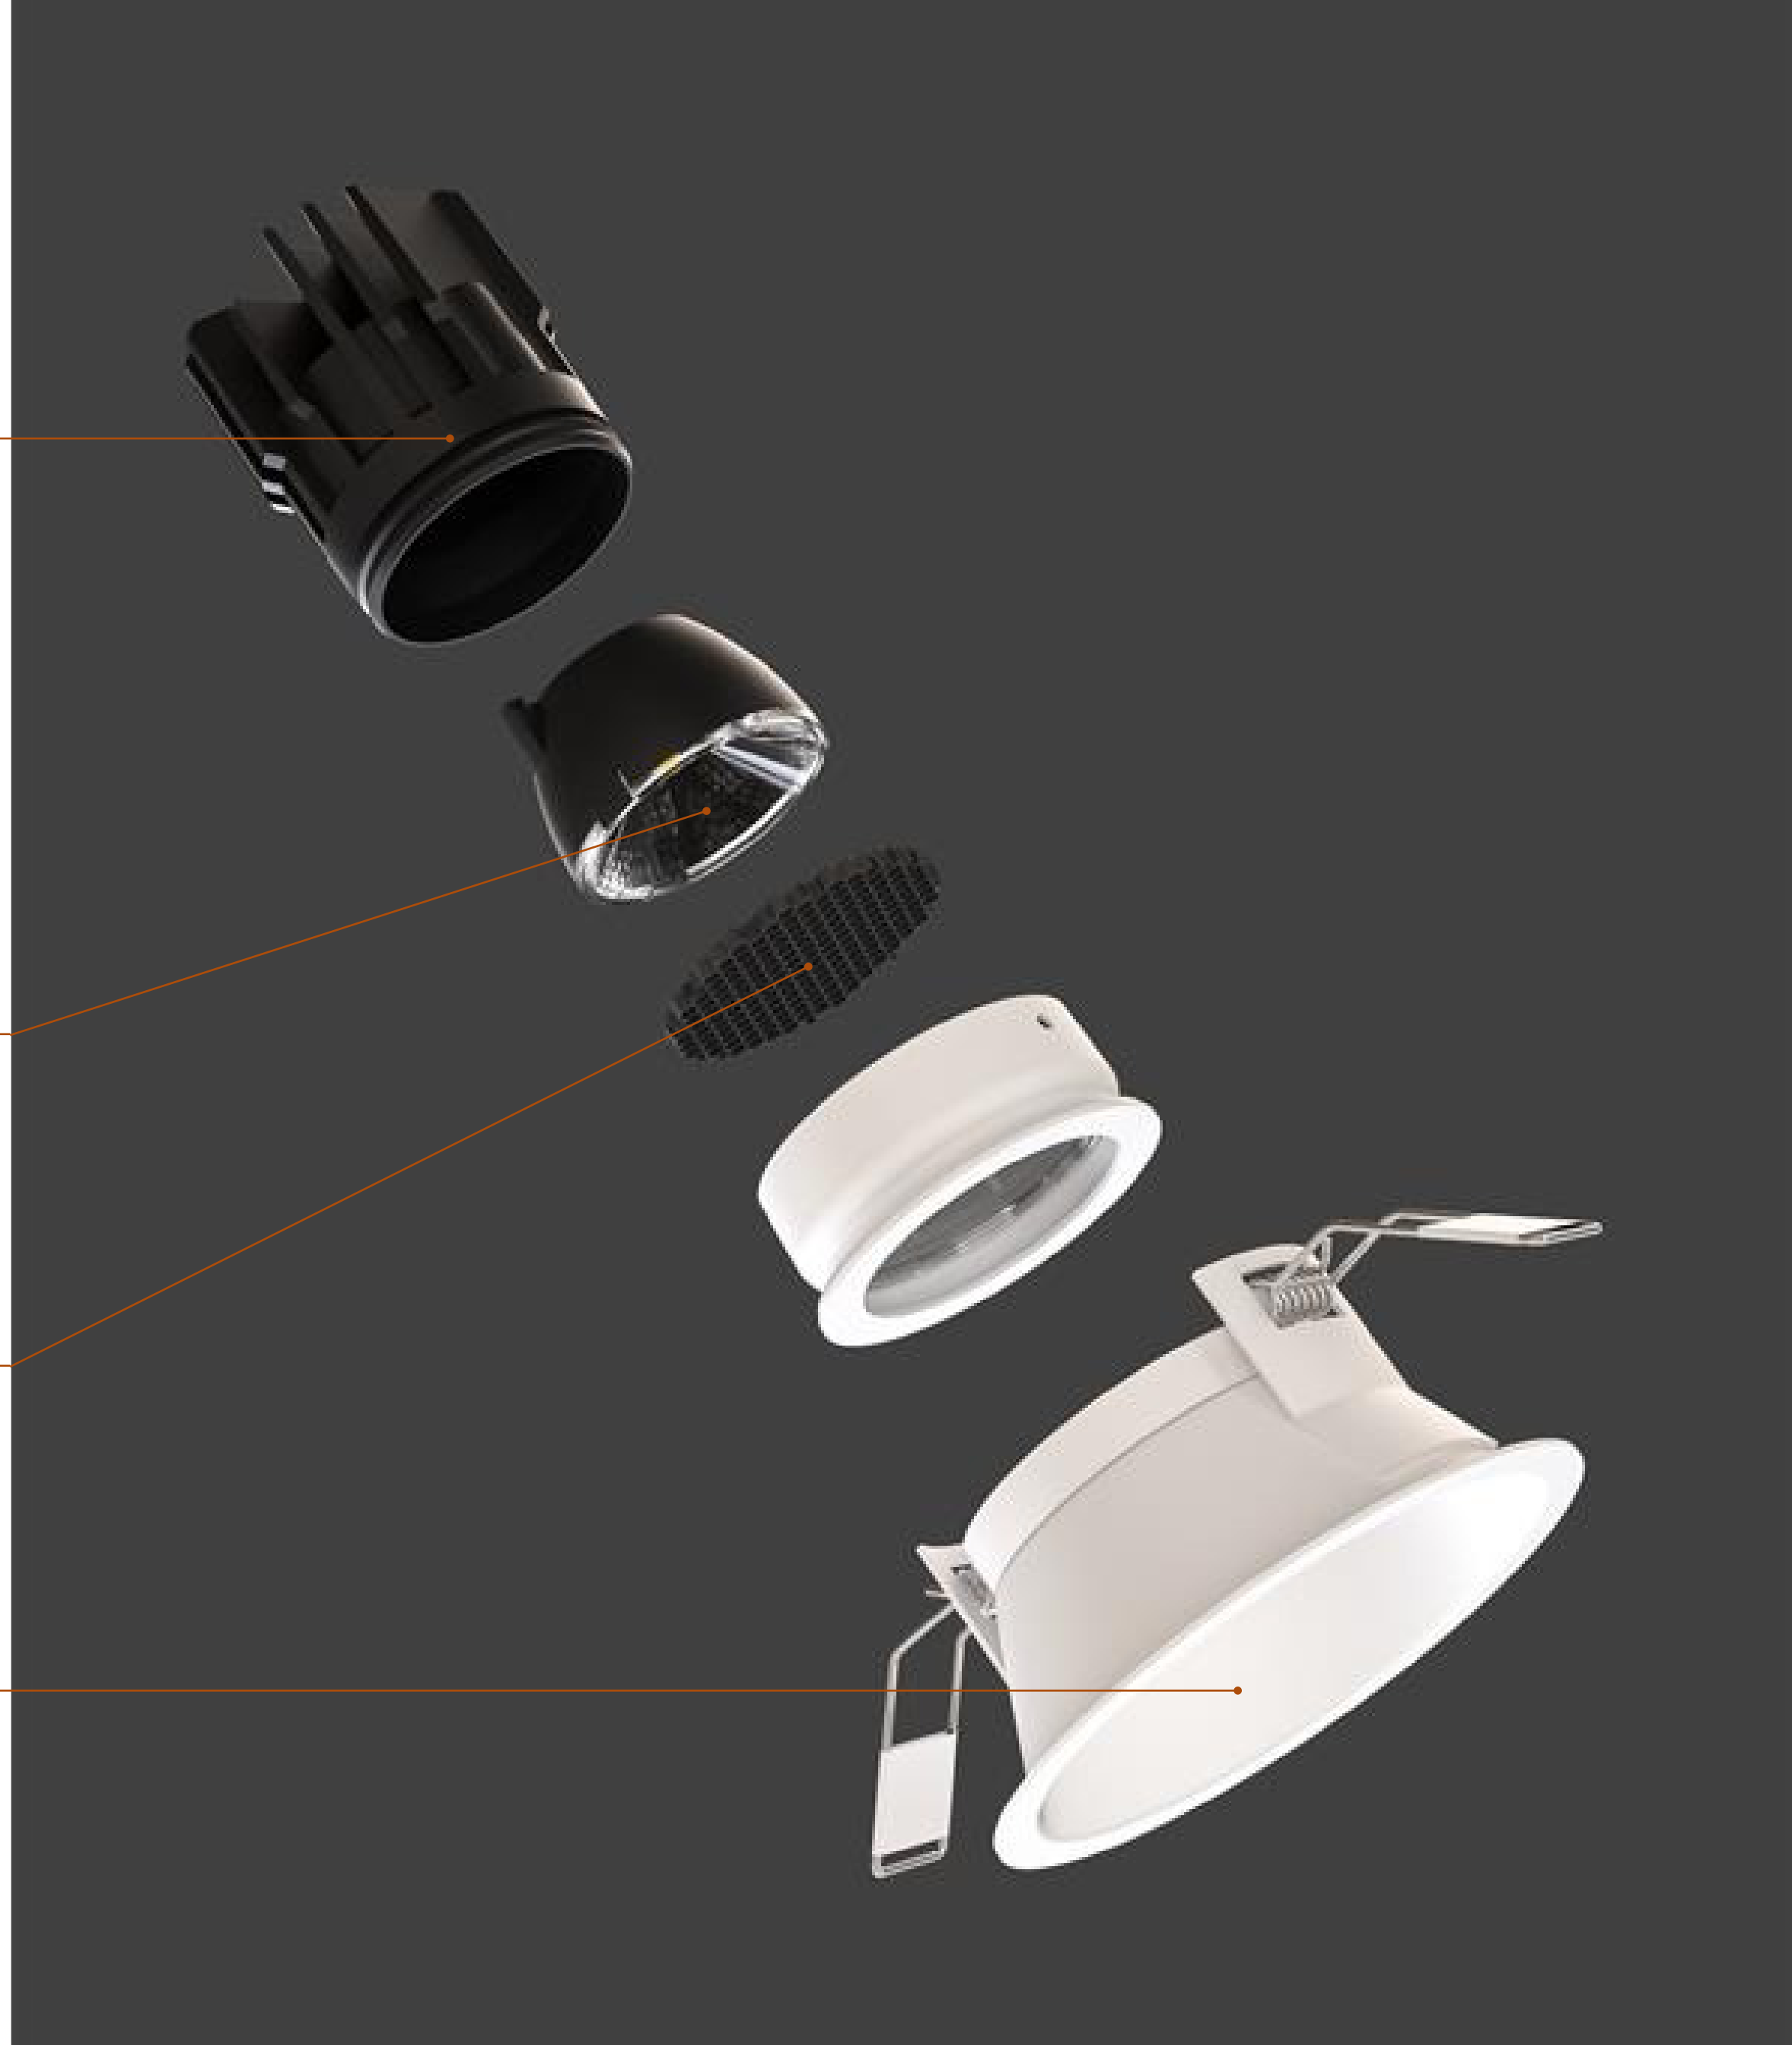

Vue d'ensemble produit

Sources lumineuses

Faites votre choix parmi plusieurs sources lumineuses pour répondre aux différentes exigences des projets

Edge Optimisé pour l'éclairage général, il offre un équilibre entre qualité de lumière et efficacité pour satisfaire aux normes de construction

Essence Conçu pour les intérieurs haut de gamme exigeant une qualité de lumière et un confort visuel de premier ordre

Options de lentilles

Faisceau étroit
Faisceau moyen
Faisceau large

Accessoires optiques

Alvéolaire
Diffuseur
Linéaire

Familles de produits Downlight PRO

Minima
Trimless
Pinhole
Decor

Options de driver

Coupure de phase
DALI