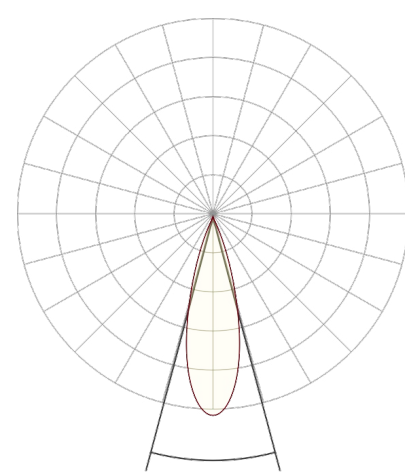

*Températures de couleur personnalisées disponibles sur demande, veuillez nous contacter pour échanger quant aux besoins spécifiques de votre projet.

	EDGE			ESSENCE					
	2700 K			3000 K			2700 K		
Lentille	Étroit	Moyen	Large	Étroit	Moyen	Large	Étroit	Moyen	Large
Lumens de la source lumineuse (lm)	1834			1872			1127		
Puissance de la source lumineuse (W)	10,3			10,3			10,2		
lm/W de la source lumineuse	178			182			110		
Lumens (lms) de la source lumineuse	1201	1205	1252	1291	1357	1309	856	891	884
Puissance lumineuse (W)	11,8			11,8			11,8		
lm/W de la source lumineuse	103	102	107	108	115	111	73	76	75
Intensité lumineuse (Cd)	6612	4715	2312	6866	5005	2386	4852	3508	1677
Tension directe	34,5			34,5			34		
Courant d'amorçage maxi. (mA)	300			300			300		
Watts totaux (typ.)	11,8			11,8			11,8		
Binning	SDCM 2			SDCM 2			SDCM 2		
CRI	90+			90+			95+ (98 typ.)		
TM30 Rf/Rg	93,1			93,2			97/102		
Durée de vie de la source lumineuse (heures)	L90 B10 150 000 (calculé)								
Durée de vie driver inclus (heures)	L90 B10 50 000 heures+ (à 60° temp. fonctionnement)								
Options de modulation	Phase/DALI								
Plage de modulation	5-100 %/1-100 %								
Distance maxi. driver - LED	2 m								
Urgence	Pack urgence disponible en accessoire								

Lentille + accessoires optiques

Options de lentilles

21°

Étroit

29,7°

Moyen

46,8°

Large