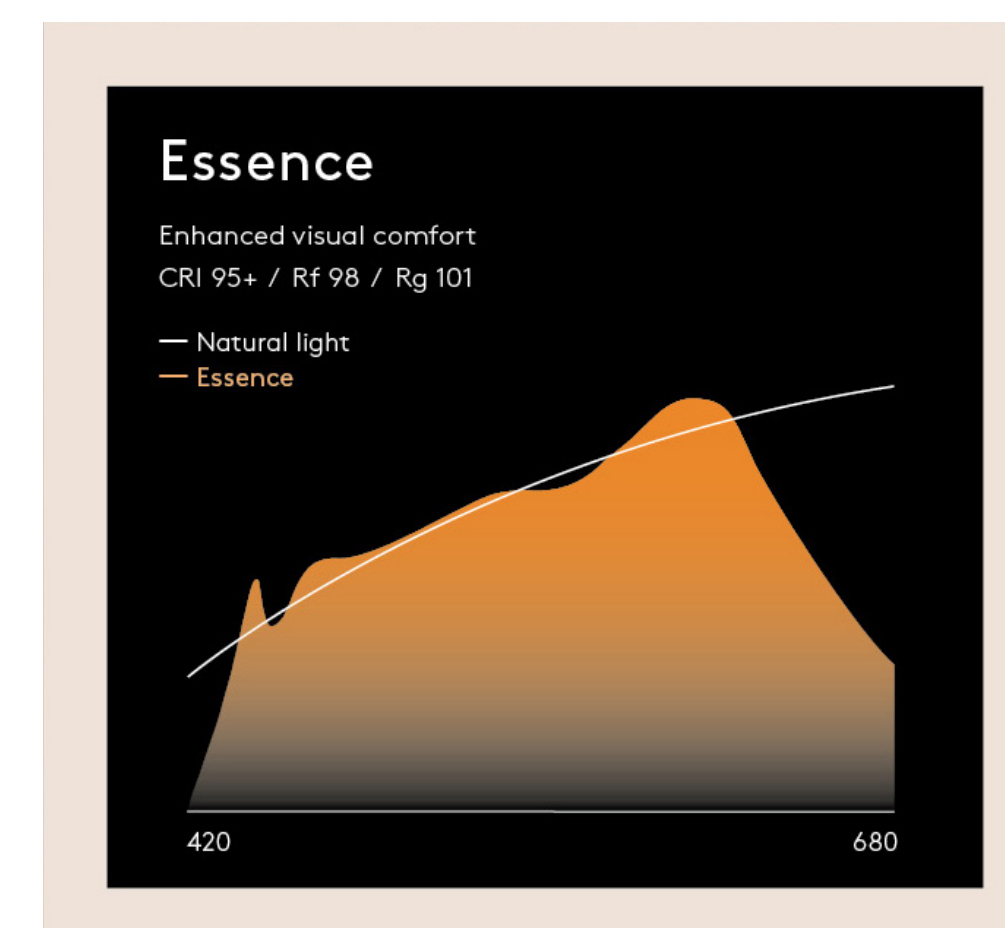

*Températures de couleur personnalisées disponibles sur demande, veuillez nous contacter pour échanger quant aux besoins spécifiques de votre projet.

	EDGE			ESSENCE					
	2700 K			3000 K			2700 K		
Lentille	Étroit	Moyen	Large	Étroit	Moyen	Large	Étroit	Moyen	Large
Lumens de la source lumineuse (lm)	1834			1872			1127		
Puissance de la source lumineuse (W)	10,3			10,3			10,2		
lm/W de la source lumineuse	178			182			110		
Lumens (lms) de la source lumineuse	1201	1205	1252	1291	1357	1309	856	891	884
Puissance lumineuse (W)	11,8			11,8			11,8		
lm/W de la source lumineuse	103	102	107	108	115	111	73	76	75
Intensité lumineuse (Cd)	6612	4715	2312	6866	5005	2386	4852	3508	1677
Tension directe	34,5			34,5			34		
Courant d'amorçage maxi. (mA)	300			300			300		
Watts totaux (typ.)	11,8			11,8			11,8		
Binning	SDCM 2			SDCM 2			SDCM 2		
CRI	90+			90+			95+ (98 typ.)		
TM30 Rf/Rg	93,1			93,2			97/102		
Durée de vie de la source lumineuse (heures)	L90 B10 150 000 (calculé)								
Durée de vie driver inclus (heures)	L90 B10 50 000 heures+ (à 60° temp. fonctionnement)								
Options de modulation	Phase/DALI								
Plage de modulation	5-100 %/1-100 %								
Distance maxi. driver - LED	2 m								
Urgence	Pack urgence disponible en accessoire								