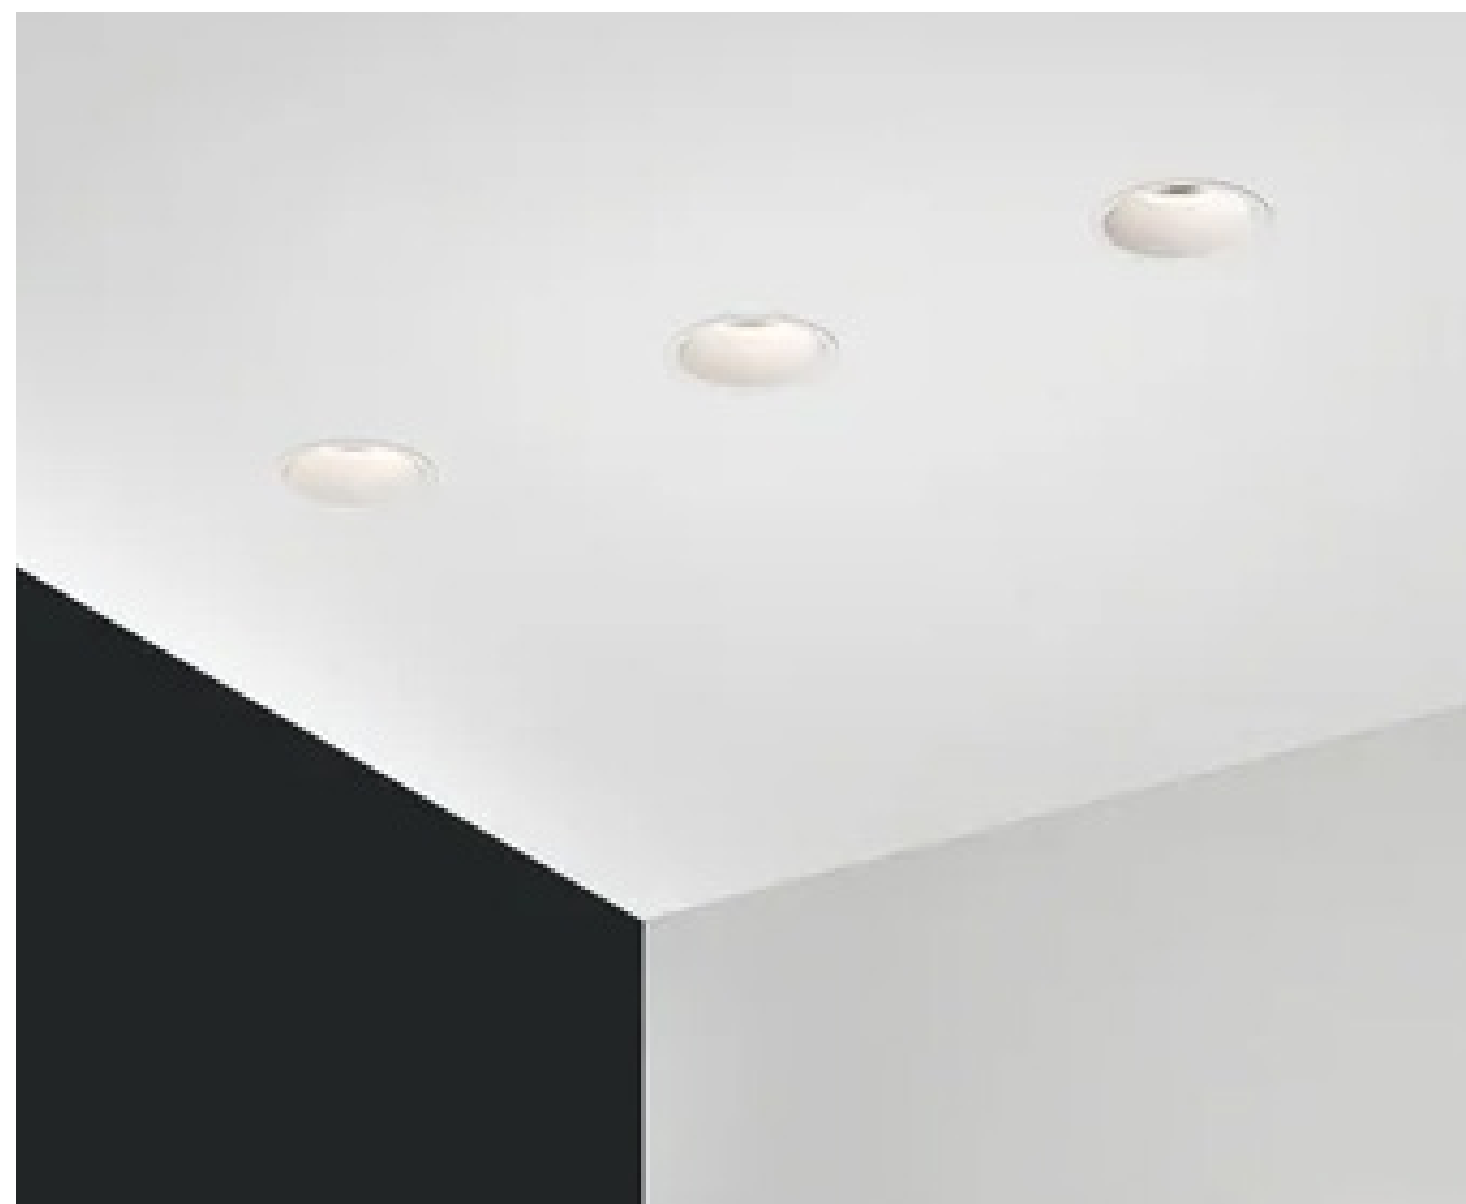

Ce luminaire est homologué anti-incendie 30 minutes et 90 minutes pour les plafonds à solives pleines, ainsi que 30 minutes pour les structures à âme métallique et à solives en I, garantissant ainsi la conformité avec les dernières normes de construction résidentielle. Minima PRO est équipé d'un cadran intérieur amovible. On accède donc facilement au driver et aux connexions électriques sans devoir retirer l'ensemble du downlight, évitant ainsi efficacement d'endommager accidentellement le plafond.