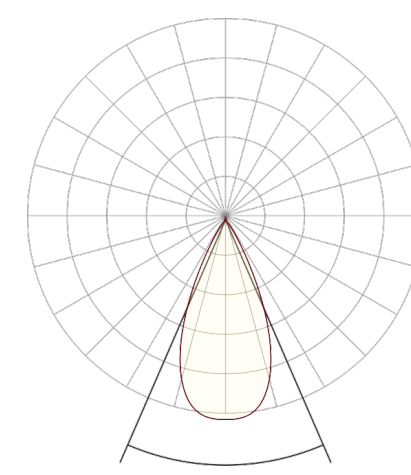

Lente + accessori ottici

Lenti disponibili

21°

F. stretto

29,7°

F. medio

46,8°

F. largo

Accessori ottici

Griglia a nido d'ape
Riduce i riflessi e, al contempo, mantiene il controllo direzionale

Diffusore
Estende la diffusione della luce per un'illuminazione uniforme

Lineare
Crea un fascio ellittico ideale per l'illuminazione di spazi lunghi o stretti