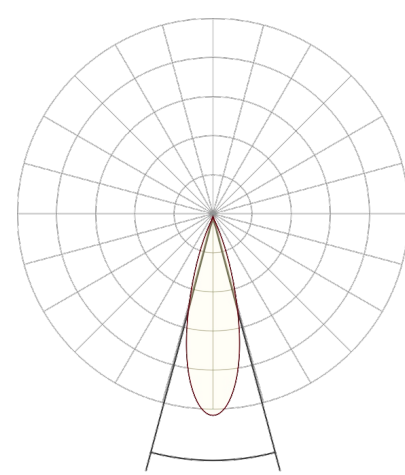

29,7°

F. medio