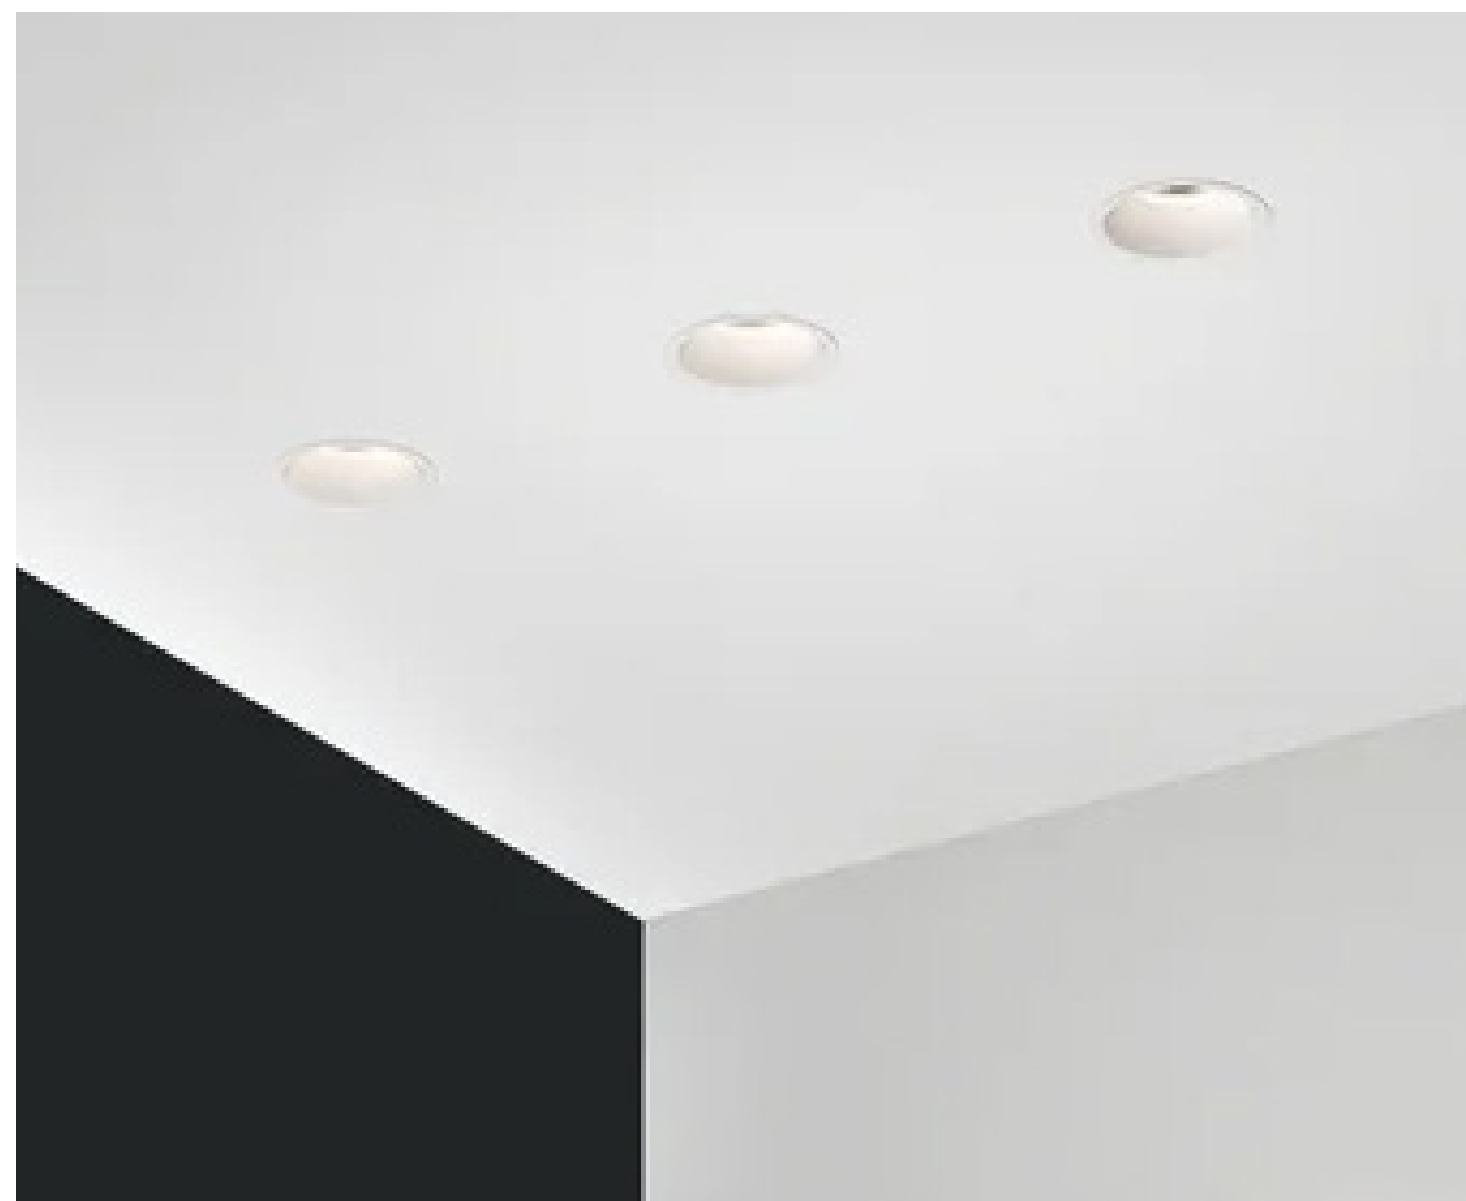

Minima PRO

IGNIFUGO

È stato progettato per ridurre al minimo i riflessi e, al contempo, fornire una soluzione di illuminazione pulita ed elegante per gli spazi moderni.

L'apparecchio ha una durata di resistenza al fuoco certificata per soffitti con travetti in legno massiccio di 30 e 90 minuti e di 30 minuti con travetti in rete metallica e a I, garantendo così la conformità alle più recenti normative dell'edilizia residenziale. Minima PRO è dotato di lunetta interna rimovibile che consente un facile accesso al driver e ai collegamenti elettrici senza dover rimuovere l'intero downlight, evitando così un possibile danneggiamento del soffitto.

Minima PRO Round Fixed
IP65 | 🔥 | ⚡ | Ø86