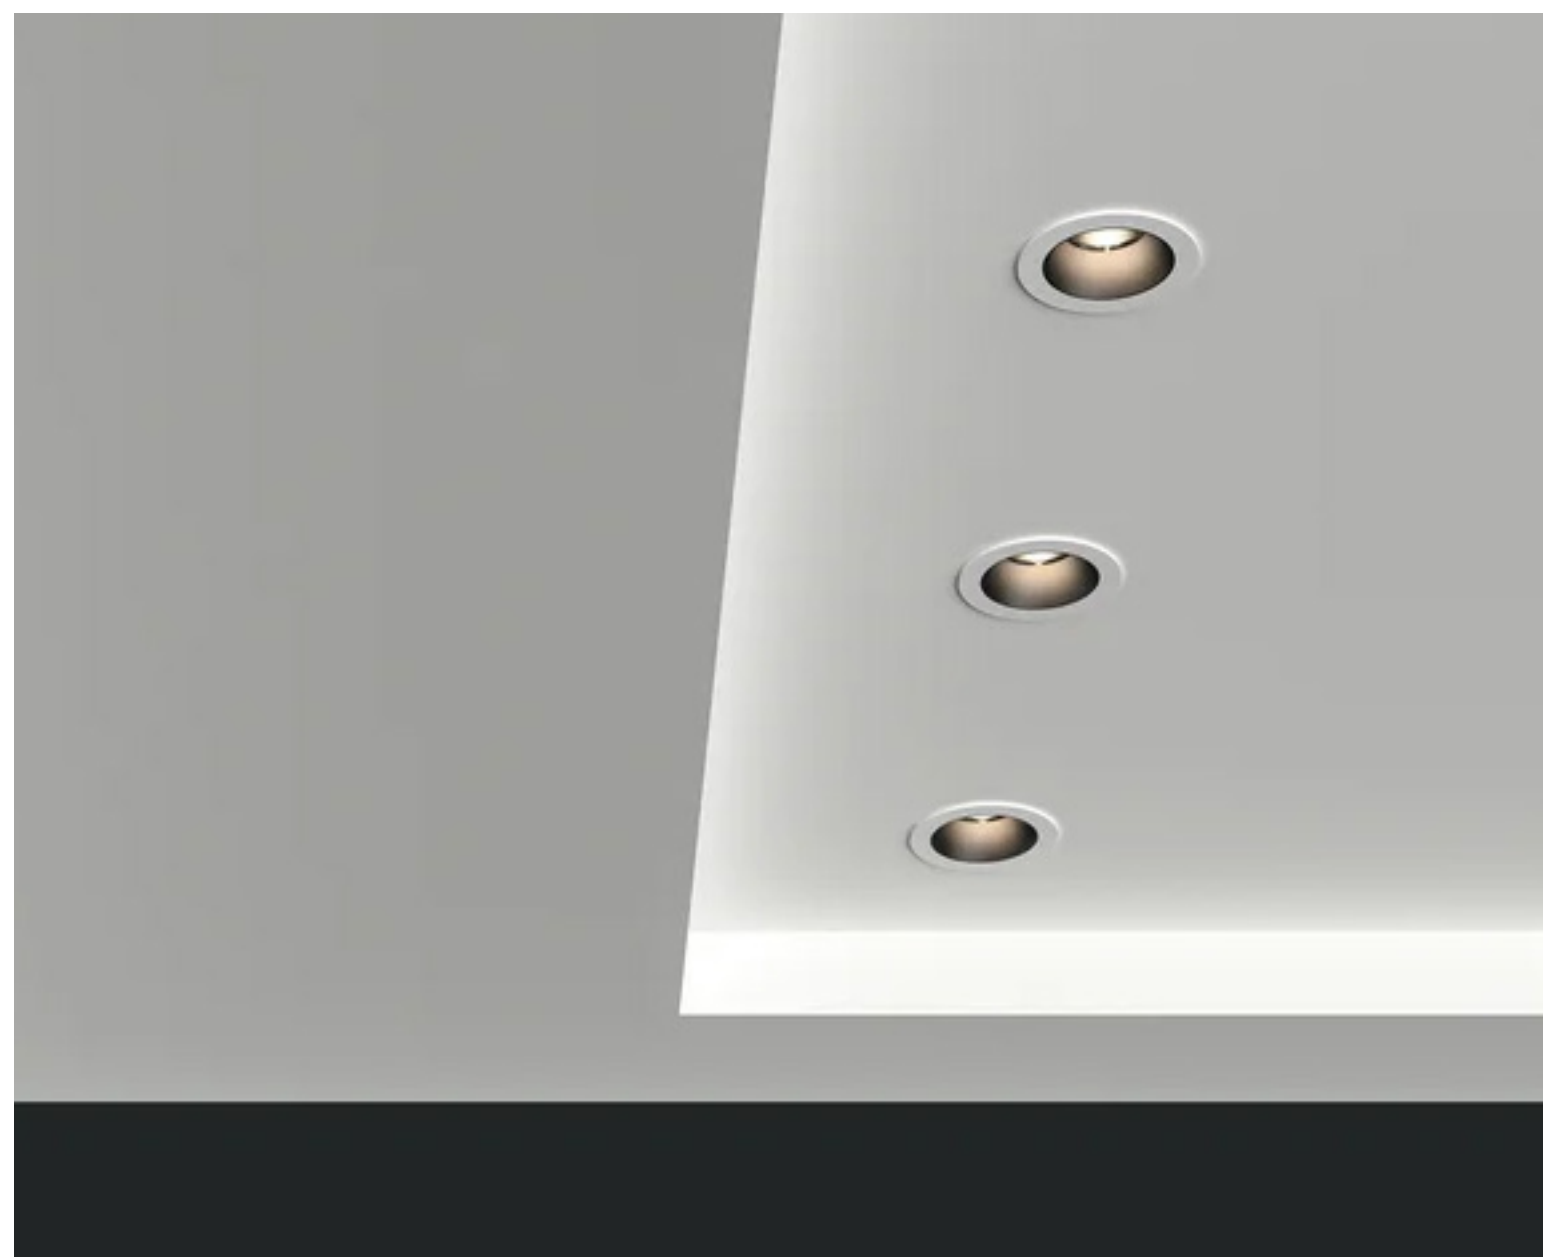

Grazie alla sorgente luminosa incassata in profondità e allo schermo interno nero opaco, Pinhole PRO riduce efficacemente i riflessi, creando al contempo un'atmosfera calda e invitante. Per un aspetto ancora più essenziale, proponiamo anche la versione con installazione a filo.

Progettato pensando alla versatilità, Trimless PRO elimina i bordi visibili e crea una superficie pulita e omogenea che valorizza qualsiasi ambiente interno. L'apparecchio è disponibile in diverse configurazioni in grado di soddisfare qualsiasi esigenza grazie all'illuminazione precisa, che non distoglie tuttavia l'attenzione dall'ambiente circostante.

Trimless PRO Round Fixed
IP65 |  |  Ø79

Trimless PRO Round Adjustable
IP20 | inclinazione 30° |  |  Ø79

Decor PRO

Un modello di faretto downlight raffinato e contemporaneo con una sorgente luminosa incassata per un comfort visivo superiore.

Con lunetta interna in nero opaco che riduce i riflessi, questo versatile apparecchio offre stile e performance e si integra perfettamente in qualsiasi ambiente interno. Per un'ulteriore flessibilità di progettazione, la lunetta interna può essere personalizzata con diverse finiture, offrendo così la possibilità di creare una soluzione di illuminazione su misura. Perfetto per il settore dell'hospitality, per gli spazi commerciali e residenziali, Decor PRO crea un'illuminazione precisa, conservando al contempo un'estetica pulita e moderna.