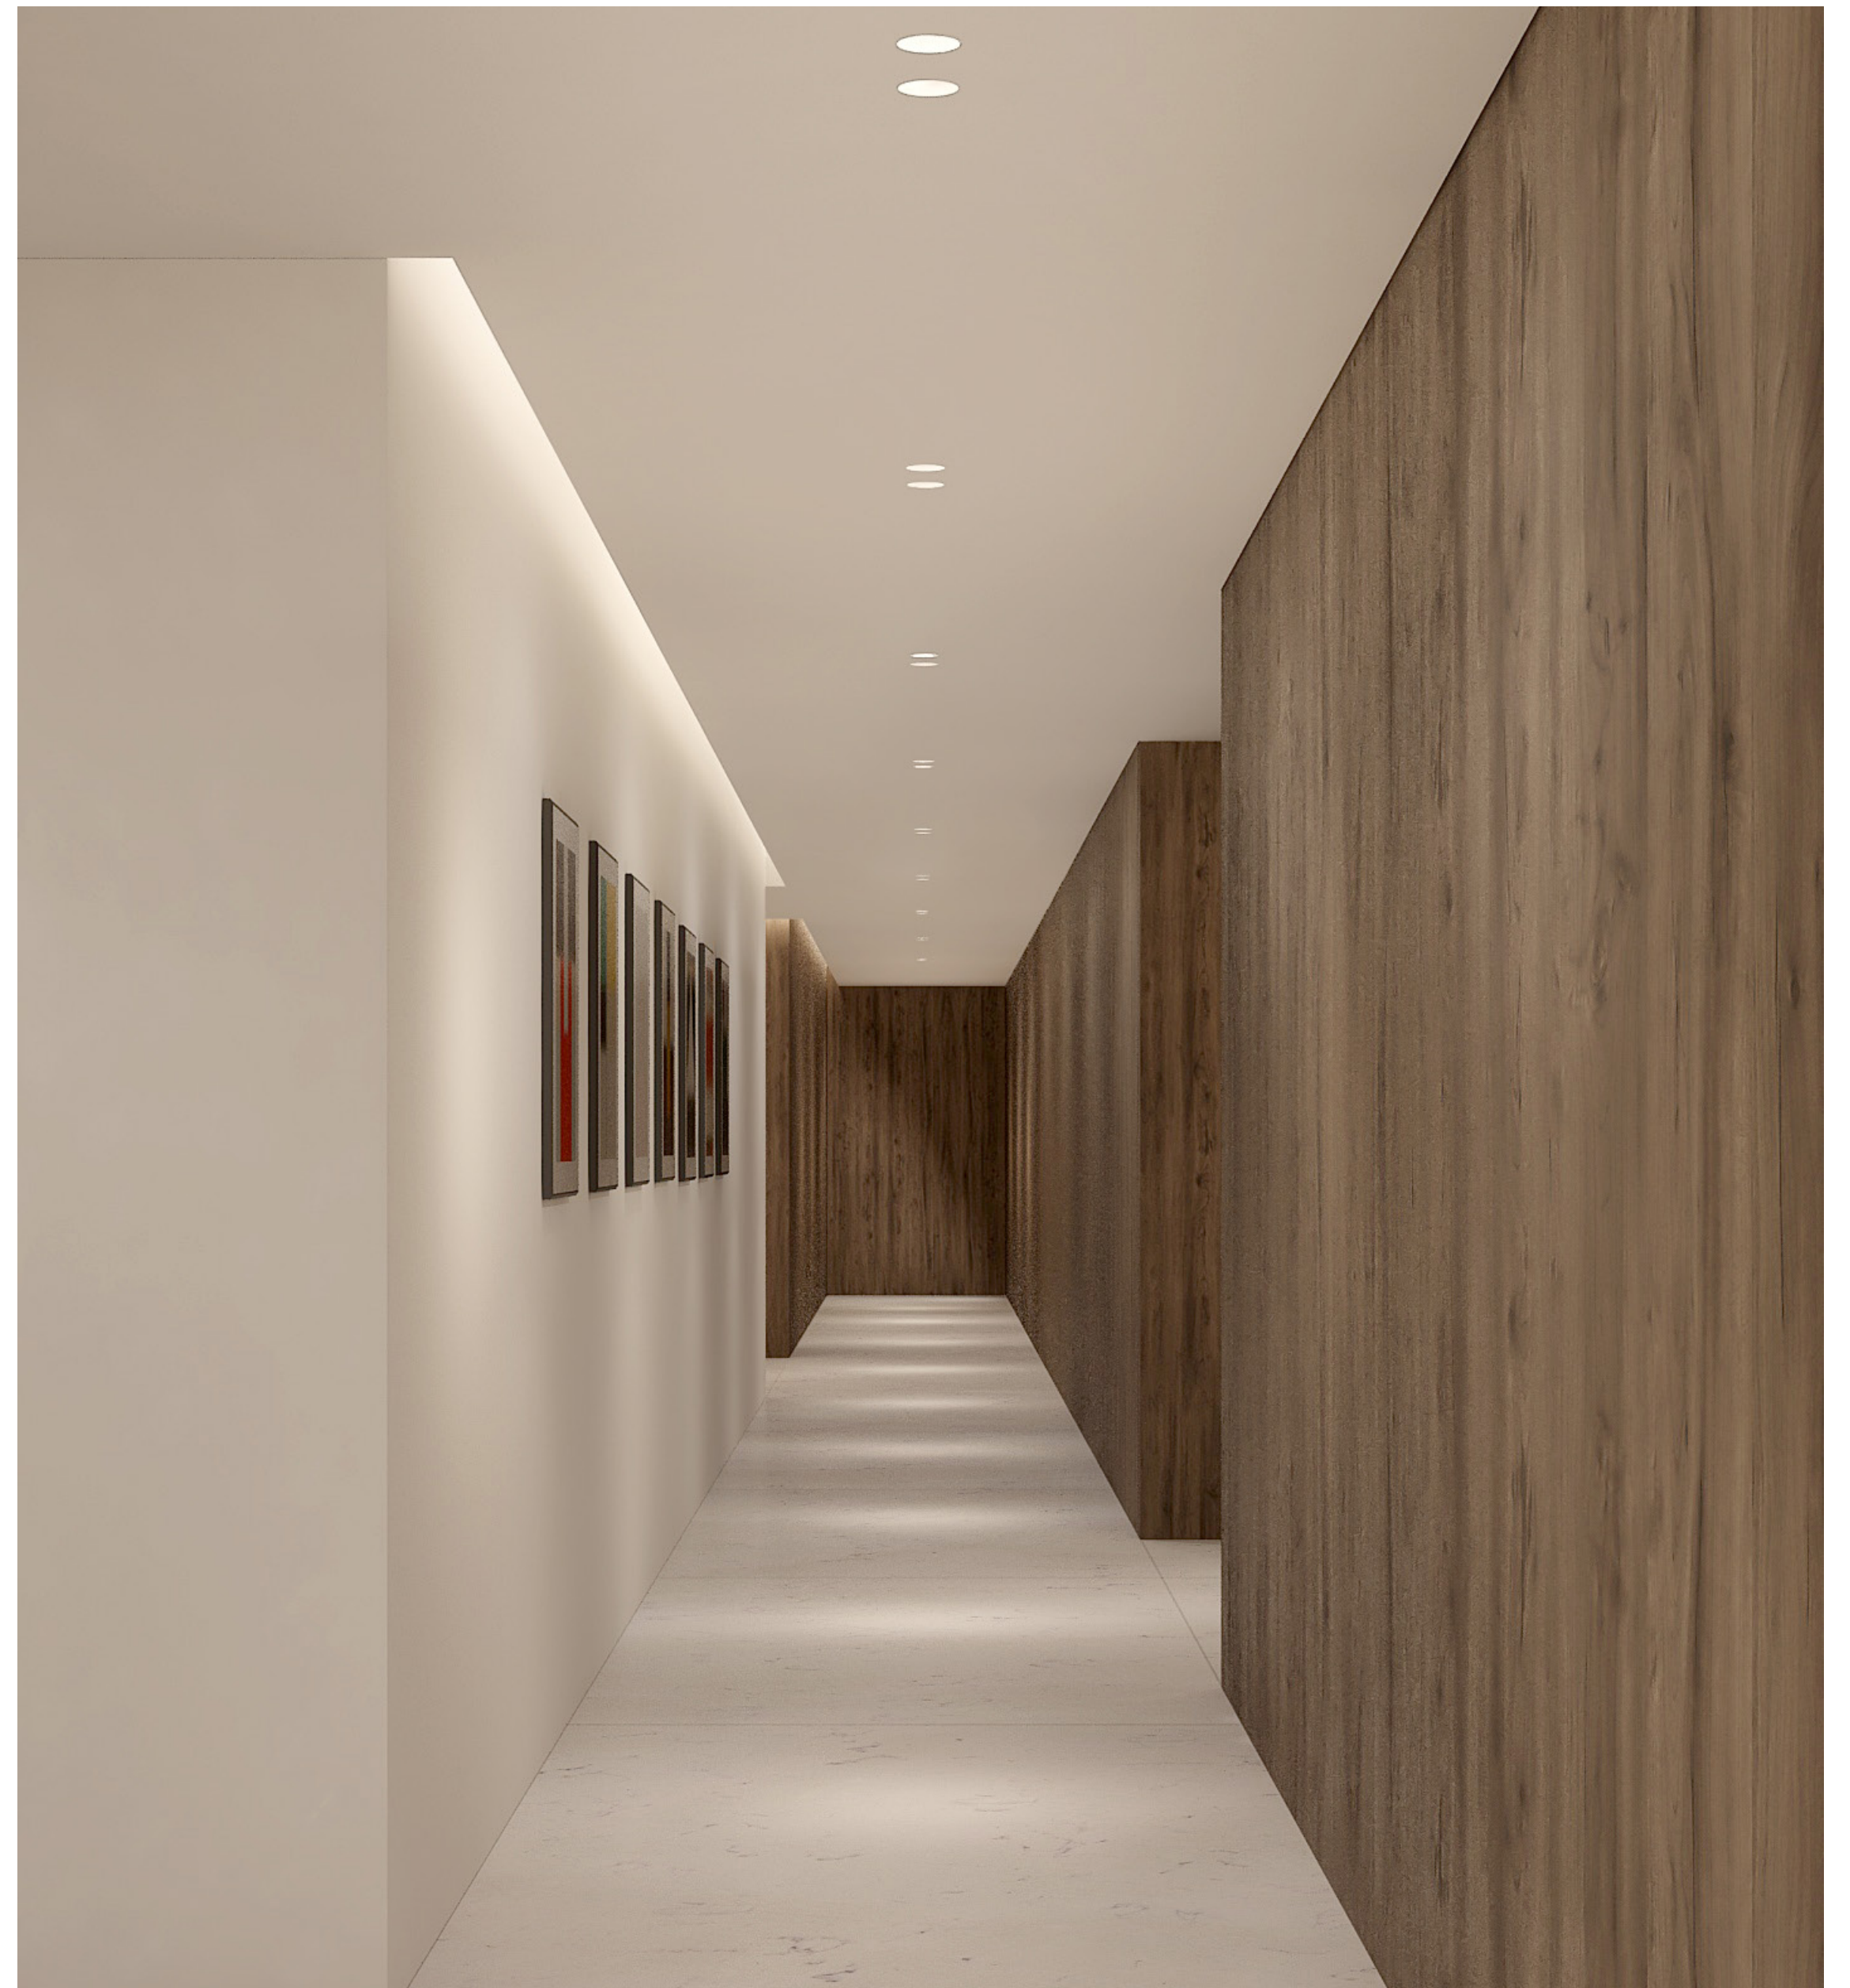

Grazie alla sorgente luminosa incassata in profondità e allo schermo interno nero opaco, Pinhole PRO riduce efficacemente i riflessi, creando al contempo un'atmosfera calda e invitante. Per un aspetto ancora più essenziale, proponiamo anche la versione con installazione a filo.

 Pinhole PRO Round Flush Fixed
IP65 |  |  Ø62

 Pinhole PRO Round Flush Adjustable
IP20 | inclinazione 25° |  |  Ø83

Trimless PRO

IGNIFUGO

Una soluzione di illuminazione incassata all'avanguardia che si integra perfettamente nel soffitto per donare un aspetto elegante e minimalista.

Progettato pensando alla versatilità, Trimless PRO elimina i bordi visibili e crea una superficie pulita e omogenea che valorizza qualsiasi ambiente interno. L'apparecchio è disponibile in diverse configurazioni in grado di soddisfare qualsiasi esigenza grazie all'illuminazione precisa, che non distoglie tuttavia l'attenzione dall'ambiente circostante.

Trimless PRO Round Fixed
IP65 |  |  Ø79

Trimless PRO Round Adjustable
IP20 | inclinazione 30° |  |  Ø79

Decor PRO

Un modello di faretto downlight raffinato e contemporaneo con una sorgente luminosa incassata per un comfort visivo superiore.