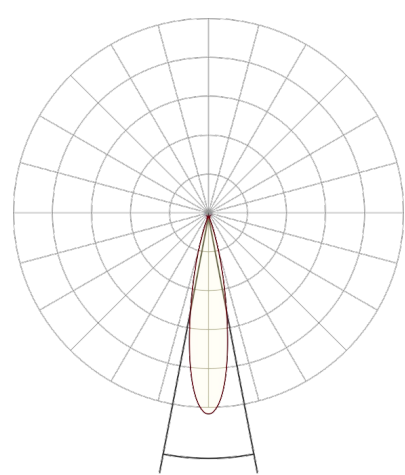

Lente + accessori ottici

Lenti disponibili

21°

F. stretto