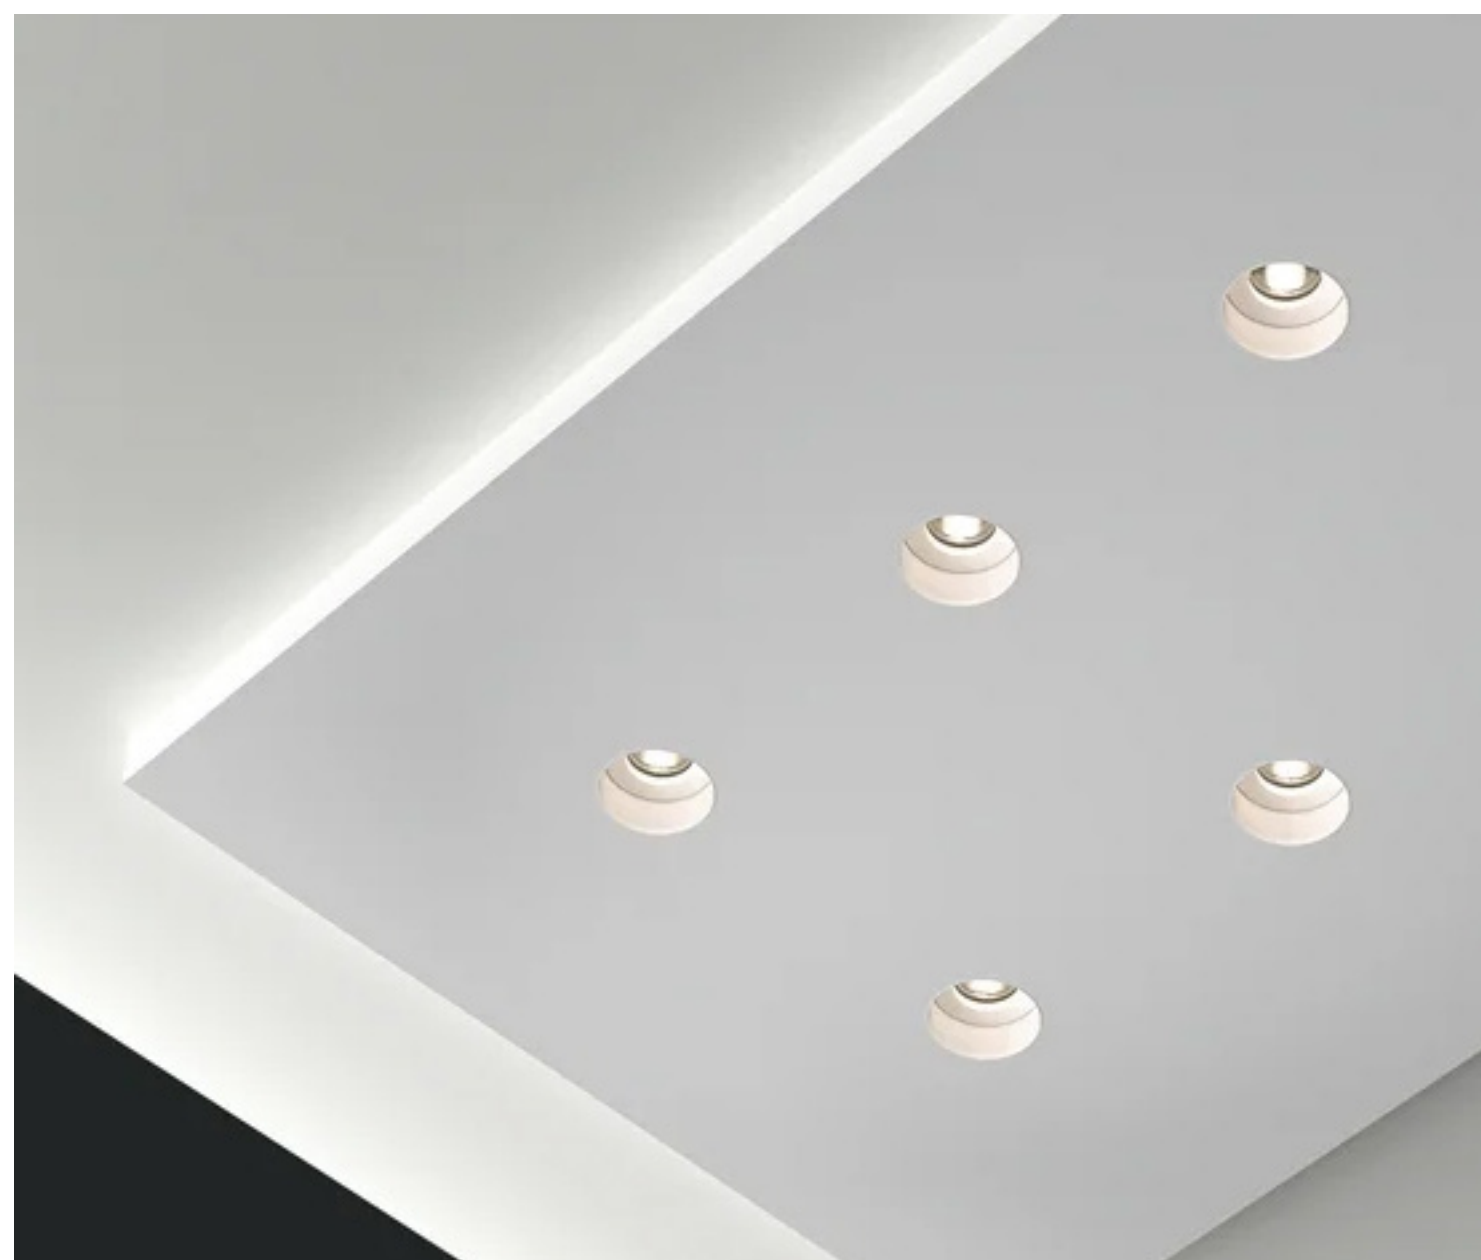

Grazie alla sorgente luminosa incassata in profondità e allo schermo interno nero opaco, Pinhole PRO riduce efficacemente i riflessi, creando al contempo un'atmosfera calda e invitante. Per un aspetto ancora più essenziale, proponiamo anche la versione con installazione a filo.

 Pinhole PRO Round Flush Fixed
IP65 |  |  Ø62

 Pinhole PRO Round Flush Adjustable
IP20 | inclinazione 25° |  |  Ø83

Trimless PRO

IGNIFUGO

Una soluzione di illuminazione incassata all'avanguardia che si integra perfettamente nel soffitto per donare un aspetto elegante e minimalista.

Progettato pensando alla versatilità, Trimless PRO elimina i bordi visibili e crea una superficie pulita e omogenea che valorizza qualsiasi ambiente interno. L'apparecchio è disponibile in diverse configurazioni in grado di soddisfare qualsiasi esigenza grazie all'illuminazione precisa, che non distoglie tuttavia l'attenzione dall'ambiente circostante.