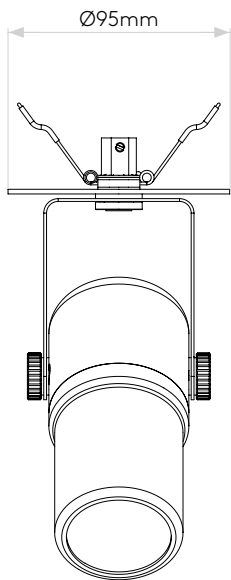

Please note that some dimensions may vary slightly due to manufacturing tolerances, this includes cable entry and fixing holes

Veillez noter que certaines dimensions peuvent varier légèrement en raison des tolérances de fabrication, y compris l'entrée de câble et les trous de fixation.

Bitte beachten Sie, dass die Maße Fertigungstoleranzen unterliegen und daher in geringem Umfang von der angegebenen Größe abweichen können. Dies gilt auch für Kabeingänge und Befestigungslöcher.

Si prega notare che possono esserci piccole variazioni in alcune dimensioni dovute alle tolleranze di produzione, queste includono l'ingresso del cavo e i fori di fissaggio.