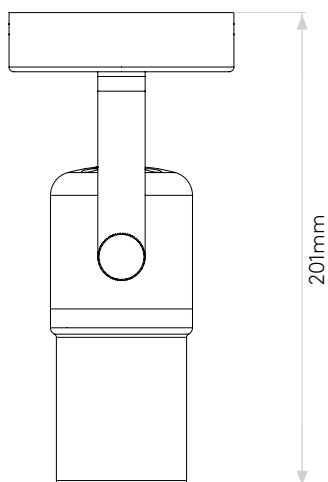

Please note that some dimensions may vary slightly due to manufacturing tolerances, this includes cable entry and fixing holes

Veillez noter que certaines dimensions peuvent varier légèrement en raison des tolérances de fabrication, y compris l'entrée de câble et les trous de fixation.

Bitte beachten Sie, dass die Maße Fertigungstoleranzen unterliegen und daher in geringem Umfang von der angegebenen Größe abweichen können. Dies gilt auch für Kabeleingänge und Befestigungslöcher.

Si prega notare che possono esserci piccole variazioni in alcune dimensioni dovute alle tolleranze di produzione, queste includono l'ingresso del cavo e i fori di fissaggio.