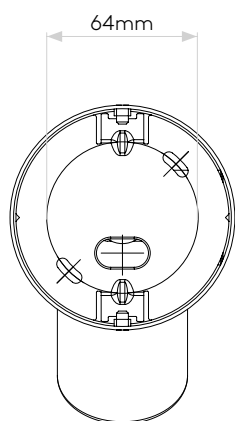

Please note that some dimensions may vary slightly due to manufacturing tolerances, this includes cable entry and fixing holes

Veillez noter que certaines dimensions peuvent varier légèrement en raison des tolérances de fabrication, y compris l'entrée de câble et les trous de fixation.

Bitte beachten Sie, dass die Maße Fertigungstoleranzen unterliegen und daher in geringem Umfang von der angegebenen Größe abweichen können. Dies gilt auch für Kabeleingänge und Befestigungslöcher.

Si prega notare che possono esserci piccole variazioni in alcune dimensioni dovute alle tolleranze di produzione, queste includono l'ingresso del cavo e i fori di fissaggio.