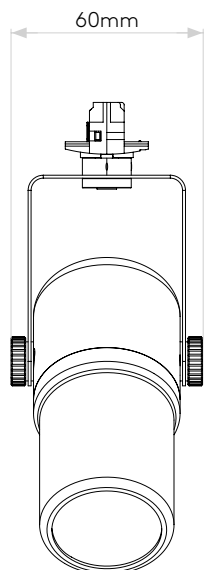

Please note that some dimensions may vary slightly due to manufacturing tolerances, this includes cable entry and fixing holes

Veuillez noter que certaines dimensions peuvent varier légèrement en raison des tolérances de fabrication, y compris l'entrée de câble et les trous de fixation.

Bitte beachten Sie, dass die Maße Fertigungstoleranzen unterliegen und daher in geringem Umfang von der angegebenen Größe abweichen können. Dies gilt auch für Kabeleingänge und Befestigungslöcher.

Si prega notare che possono esserci piccole variazioni in alcune dimensioni dovute alle tolleranze di produzione, queste includono l'ingresso del cavo e i fori di fissaggio.