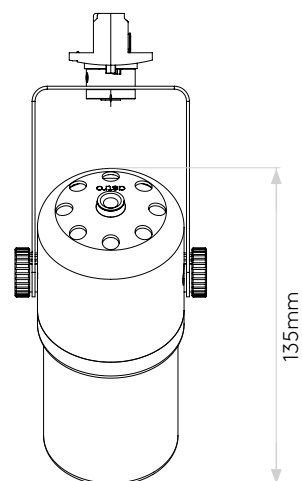

Please note that some dimensions may vary slightly due to manufacturing tolerances, this includes cable entry and fixing holes

Veuillez noter que certaines dimensions peuvent varier légèrement en raison des tolérances de fabrication, y compris l'entrée de câble et les trous de fixation.

Bitte beachten Sie, dass die Maße Fertigungstoleranzen unterliegen und daher in geringem Umfang von der angegebenen Größe abweichen können. Dies gilt auch für Kabeleingänge und Befestigungslöcher.

Si prega notare che possono esserci piccole variazioni in alcune dimensioni dovute alle tolleranze di produzione, queste includono l'ingresso del cavo e i fori di fissaggio.