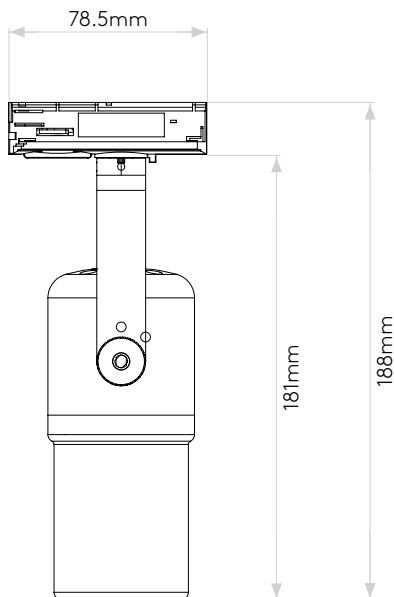

Please note that some dimensions may vary slightly due to manufacturing tolerances, this includes cable entry and fixing holes

Veuillez noter que certaines dimensions peuvent varier légèrement en raison des tolérances de fabrication, y compris l'entrée de câble et les trous de fixation.

Bitte beachten Sie, dass die Maße Fertigungstoleranzen unterliegen und daher in geringem Umfang von der angegebenen Größe abweichen können. Dies gilt auch für Kabeleingänge und Befestigungslöcher.

Si prega notare che possono esserci piccole variazioni in alcune dimensioni dovute alle tolleranze di produzione, queste includono l'ingresso del cavo e i fori di fissaggio.