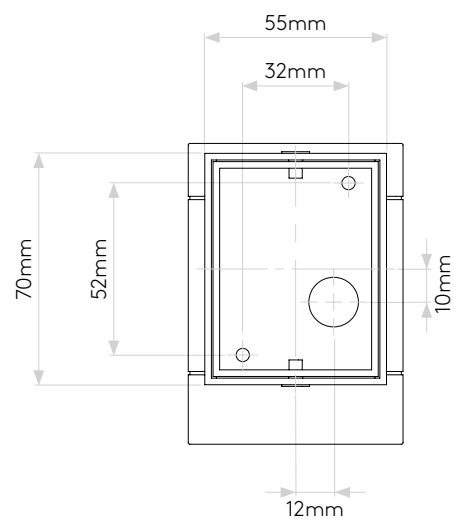

Please note that some dimensions may vary slightly due to manufacturing tolerances, this includes cable entry and fixing holes

Veuillez noter que certaines dimensions peuvent varier légèrement en raison des tolérances de fabrication, y compris l'entrée de câble et les trous de fixation.

Bitte beachten Sie, dass die Maße Fertigungstoleranzen unterliegen und daher in geringem Umfang von der angegebenen Größe abweichen können. Dies gilt auch für Kabeleingänge und Befestigungslöcher.

Si prega notare che possono esserci piccole variazioni in alcune dimensioni dovute alle tolleranze di produzione, queste includono l'ingresso del cavo e i fori di fissaggio.