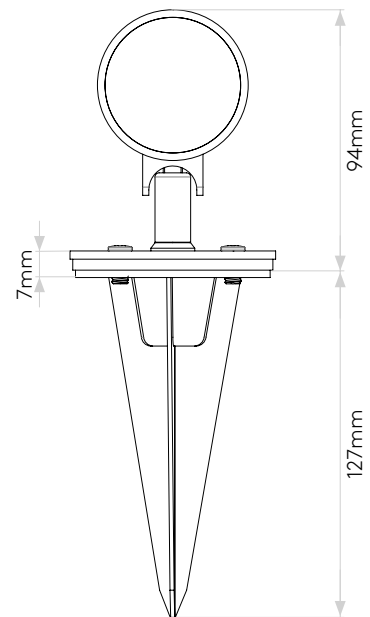

Please note that some dimensions may vary slightly due to manufacturing tolerances, this includes cable entry and fixing holes

Veillez noter que certaines dimensions peuvent varier légèrement en raison des tolérances de fabrication, y compris l'entrée de câble et les trous de fixation.

Bitte beachten Sie, dass die Maße Fertigungstoleranzen unterliegen und daher in geringem Umfang von der angegebenen Größe abweichen können. Dies gilt auch für Kabeleingänge und Befestigungslöcher.

Si prega notare che possono esserci piccole variazioni in alcune dimensioni dovute alle tolleranze di produzione, queste includono l'ingresso del cavo e i fori di fissaggio.