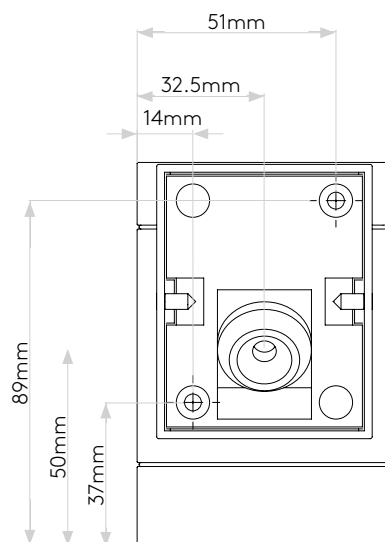

Please note that some dimensions may vary slightly due to manufacturing tolerances, this includes cable entry and fixing holes

Veillez noter que certaines dimensions peuvent varier légèrement en raison des tolérances de fabrication, y compris l'entrée de câble et les trous de fixation.

Bitte beachten Sie, dass die Maße Fertigungstoleranzen unterliegen und daher in geringem Umfang von der angegebenen Größe abweichen können. Dies gilt auch für Kabeleingänge und Befestigungslöcher.

Si prega notare che possono esserci piccole variazioni in alcune dimensioni dovute alle tolleranze di produzione, queste includono l'ingresso del cavo e i fori di fissaggio.