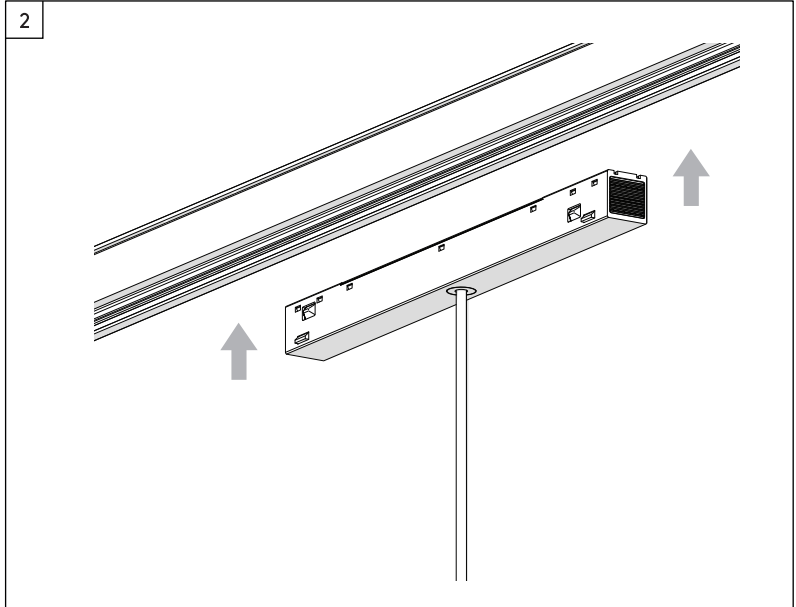

Can 30 Pendant 48V Track

astro

- GB** This product contains a light source of energy efficiency class E to Regulation (EU) No 2019/2015 (01/09/2021).
- AR** لائحة الاتحاد الأوروبي (رقم 2019/2015) يحتوي هذا المنتج على مصدر ضوء من فئة كفاءة الطاقة (01/09/2021).
- BG** Този продукт съдържа светлинен източник с клас на енергийна ефективност E съгласно Регламент (ЕС) № 2019/2015 (01.09.2021 г.).
- CZ** Tento výrobek obsahuje světelný zdroj třídy účinnosti E podle nařízení (EU) č. 2019/2015 (1. 9. 2021).
- DE** Dieses Produkt enthält eine Lichtquelle der Energieeffizienzklasse E gemäß Verordnung (EU) Nr. 2019/2015 (01/09/2021).
- ES** Este producto contiene una fuente de energía luminica de clase eficiente E conforme al Reglamento (UE) n.º 2019/2015 (01/09/2021).
- FI** Tämä tuote sisältää valonlähteen, jonka energiatehokkuusluokka on E EU-asetuksen 2019/2015 mukaisesti (01/09/2021).
- FR** Ce produit contient une source lumineuse de classe d'efficacité énergétique E selon le règlement (UE) n ° 2019/2015 (01/09/2021).
- GR** Αυτό το προϊόν περιέχει πηγή φωτός ενεργειακής απόδοσης E σύμφωνα με τον κανονισμό (ΕΥ) Αρ. 2019/2015 (01/09/2021).
- HR** Ovaj proizvod sadrži izvor svjetlosti E razreda energetske učinkovitosti prema Uredbi (EU) br. 2019/2015 (1. rujna 2021.).
- HU** Ez a termék a 2019/2015/EU (2021/09/01) rendelet szerint E energia-hatékonysági osztályba tartozó fényforrást tartalmaz.
- IE** Tá foinse shlais sa táirge seo d'aicme éifeachtúlachta fuinnimh E de réir Rialachán (AE) Uimh. 2019/20 (01/09/2021).
- IT** Questo prodotto contiene una sorgente luminosa di classe di efficienza energetica E secondo il regolamento (UE) n ° 2019/2015 (01/09/2021).
- JP** 本製品には、規則 (EU) No 2019/2015 (01/09/2021) におけるエネルギー効率クラスEの光源が搭載されています。
- NL** Dit product bevat een lichtbron van energie-efficiëntieklasse E conform Verordening (EU) nr. 2019/2015 (01/09/2021).
- PL** Ten produkt zawiera źródło światła klasy wydajności elektrycznej E zgodnie z rozporządzeniem (UE) nr 2019/2015 (01/09/2021).
- PT** Este produto contém uma fonte de luz com classe de eficiência energética de E de acordo com o Regulamento (UE) N.º 2019/2015 (01/09/2021).
- RO** Acest produs conține o sursă de lumină din clasa de eficiență energetică E conform Regulamentului (UE) nr. 2019/2015 (01/09/2021).
- RU** Это изделие включает в себя источник света, относящийся к классу энергоэффективности E в соответствии с Регламентом (ЕС) № 2019/2015 (01.09.2021).
- SE** Denna produkt innehåller en ljuskälla med energieffektivitetsklass E enligt förordning (EU) nr 2019/2015 (2021-01-01).
- SK** Tento výrobek obsahuje svetelný zdroj triedy energetickej účinnosti E v súlade s nariadením (EÚ) č. 2019/2015 (01/09/2021).