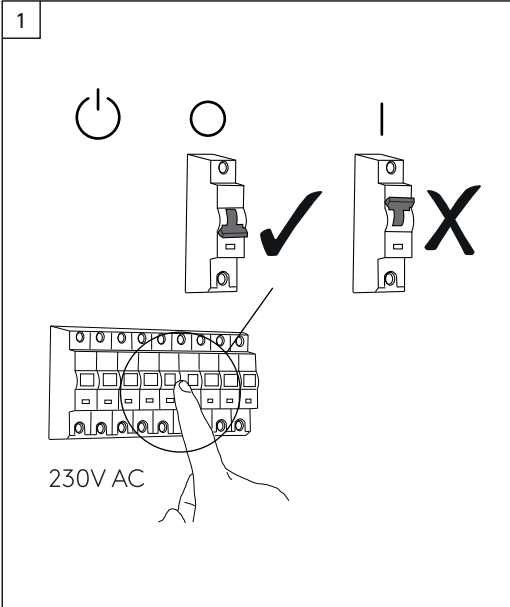

Can 30 Pendant 48V Track

astro

- GB** This product contains a light source of energy efficiency class E to Regulation (EU) No 2019/2015 (01/09/2021).
- AR** لائحة الاتحاد الأوروبي (رقم 2019/2015) يحتوي هذا المنتج على مصدر ضوء من فئة كفاءة الطاقة (01/09/2021).
- BG** Този продукт съдържа светлинен източник с клас на енергийна ефективност E съгласно Регламент (ЕС) № 2019/2015 (01.09.2021 г.).
- CZ** Tento výrobek obsahuje světelný zdroj třídy účinnosti E podle nařízení (EU) č. 2019/2015 (1. 9. 2021).
- DE** Dieses Produkt enthält eine Lichtquelle der Energieeffizienzklasse E gemäß Verordnung (EU) Nr. 2019/2015 (01/09/2021).
- ES** Este producto contiene una fuente de energía luminica de clase eficiente E conforme al Reglamento (UE) n.º 2019/2015 (01/09/2021).
- FI** Tämä tuote sisältää valonlähteen, jonka energiatehokkuusluokka on E EU-asetuksen 2019/2015 mukaisesti (01/09/2021).
- FR** Ce produit contient une source lumineuse de classe d'efficacité énergétique E selon le règlement (UE) n ° 2019/2015 (01/09/2021).
- GR** Αυτό το προϊόν περιέχει πηγή φωτός ενεργειακής απόδοσης E σύμφωνα με τον κανονισμό (ΕΥ) Αρ. 2019/2015 (01/09/2021).
- HR** Ovaj proizvod sadrži izvor svjetlosti E razreda energetske učinkovitosti prema Uredbi (EU) br. 2019/2015 (1. rujna 2021.).
- HU** Ez a termék a 2019/2015/EU (2021/09/01) rendelet szerint E energia-hatékonysági osztályba tartozó fényforrást tartalmaz.
- IE** Tá foinse shlais sa táirge seo d'aicme éifeachtúlachta fuinnimh E de réir Rialachán (AE) Uimh. 2019/20 (01/09/2021).
- IT** Questo prodotto contiene una sorgente luminosa di classe di efficienza energetica E secondo il regolamento (UE) n ° 2019/2015 (01/09/2021).
- JP** 本製品には、規則 (EU) No 2019/2015 (01/09/2021) におけるエネルギー効率クラスEの光源が搭載されています。
- NL** Dit product bevat een lichtbron van energie-efficiëntieklasse E conform Verordening (EU) nr. 2019/2015 (01/09/2021).
- PL** Ten produkt zawiera źródło światła klasy wydajności elektrycznej E zgodnie z rozporządzeniem (UE) nr 2019/2015 (01/09/2021).
- PT** Este produto contém uma fonte de luz com classe de eficiência energética de E de acordo com o Regulamento (UE) N.º 2019/2015 (01/09/2021).
- RO** Acest produs conține o sursă de lumină din clasa de eficiență energetică E conform Regulamentului (UE) nr. 2019/2015 (01/09/2021).
- RU** Это изделие включает в себя источник света, относящийся к классу энергоэффективности E в соответствии с Регламентом (ЕС) № 2019/2015 (01.09.2021).
- SE** Denna produkt innehåller en ljuskälla med energieffektivitetsklass E enligt förordning (EU) nr 2019/2015 (2021-01-01).
- SK** Tento výrobek obsahuje svetelný zdroj triedy energetickej účinnosti E v súlade s nariadením (EÚ) č. 2019/2015 (01/09/2021).