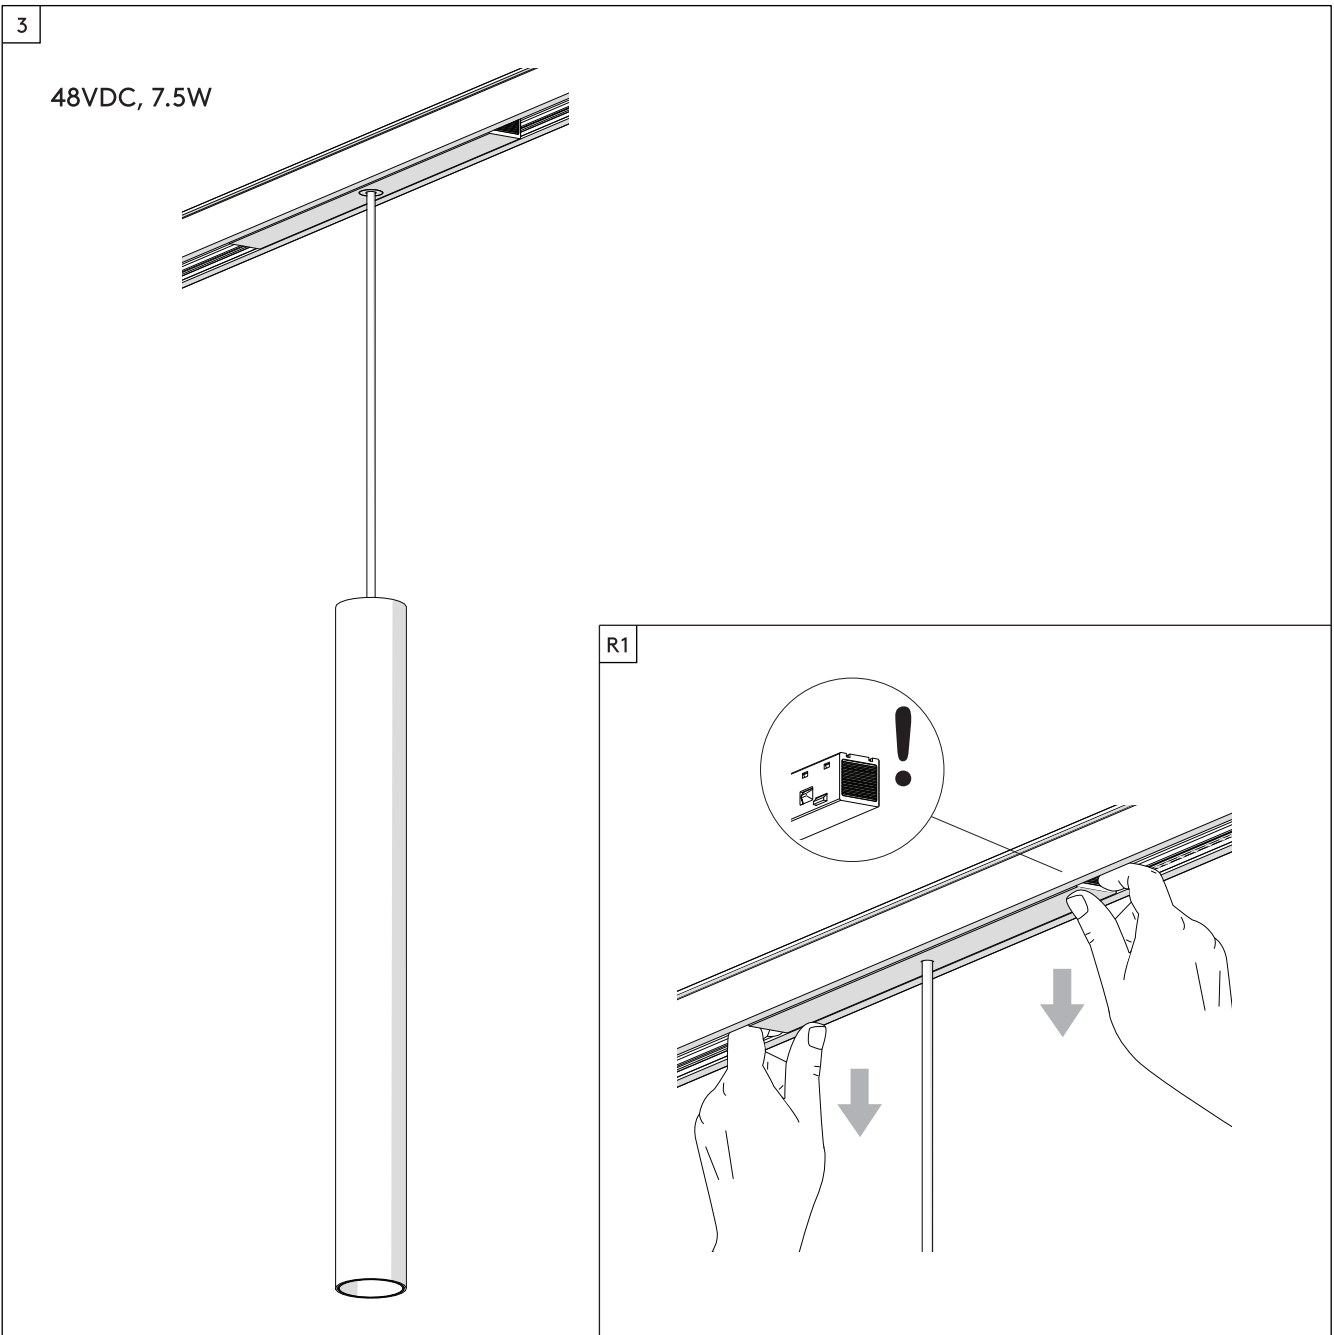

Can 30 Pendant 48V Track

astro

- GB** This product contains a light source of energy efficiency class E to Regulation (EU) No 2019/2015 (01/09/2021).
- AR** لائحة الاتحاد الأوروبي (رقم 2019/2015) يحتوي هذا المنتج على مصدر ضوء من فئة كفاءة الطاقة (01/09/2021).
- BG** Този продукт съдържа светлинен източник с клас на енергийна ефективност E съгласно Регламент (ЕС) № 2019/2015 (01.09.2021 г.).
- CZ** Tento výrobek obsahuje světelný zdroj třídy účinnosti E podle nařízení (EU) č. 2019/2015 (1. 9. 2021).
- DE** Dieses Produkt enthält eine Lichtquelle der Energieeffizienzklasse E gemäß Verordnung (EU) Nr. 2019/2015 (01/09/2021).
- ES** Este producto contiene una fuente de energía luminica de clase eficiente E conforme al Reglamento (UE) n.º 2019/2015 (01/09/2021).
- FI** Tämä tuote sisältää valonlähteen, jonka energiatehokkuusluokka on E EU-asetuksen 2019/2015 mukaisesti (01/09/2021).
- FR** Ce produit contient une source lumineuse de classe d'efficacité énergétique E selon le règlement (UE) n ° 2019/2015 (01/09/2021).
- GR** Αυτό το προϊόν περιέχει πηγή φωτός ενεργειακής απόδοσης E σύμφωνα με τον κανονισμό (ΕΥ) Αρ. 2019/2015 (01/09/2021).
- HR** Ovaj proizvod sadrži izvor svjetlosti E razreda energetske učinkovitosti prema Uredbi (EU) br. 2019/2015 (1. rujna 2021.).
- HU** Ez a termék a 2019/2015/EU (2021/09/01) rendelet szerint E energia-hatékonysági osztályba tartozó fényforrást tartalmaz.
- IE** Tá foinse shlais sa táirge seo d'aicme éifeachtúlachta fuinnimh E de réir Rialachán (AE) Uimh. 2019/20 (01/09/2021).
- IT** Questo prodotto contiene una sorgente luminosa di classe di efficienza energetica E secondo il regolamento (UE) n ° 2019/2015 (01/09/2021).
- JP** 本製品には、規則 (EU) No 2019/2015 (01/09/2021) におけるエネルギー効率クラスEの光源が搭載されています。
- NL** Dit product bevat een lichtbron van energie-efficiëntieklasse E conform Verordening (EU) nr. 2019/2015 (01/09/2021).
- PL** Ten produkt zawiera źródło światła klasy wydajności elektrycznej E zgodnie z rozporządzeniem (UE) nr 2019/2015 (01/09/2021).
- PT** Este produto contém uma fonte de luz com classe de eficiência energética de E de acordo com o Regulamento (UE) N.º 2019/2015 (01/09/2021).
- RO** Acest produs conține o sursă de lumină din clasa de eficiență energetică E conform Regulamentului (UE) nr. 2019/2015 (01/09/2021).
- RU** Это изделие включает в себя источник света, относящийся к классу энергоэффективности E в соответствии с Регламентом (ЕС) № 2019/2015 (01.09.2021).
- SE** Denna produkt innehåller en ljuskälla med energieffektivitetsklass E enligt förordning (EU) nr 2019/2015 (2021-01-01).
- SK** Tento výrobek obsahuje svetelný zdroj triedy energetickej účinnosti E v súlade s nariadením (EÚ) č. 2019/2015 (01/09/2021).