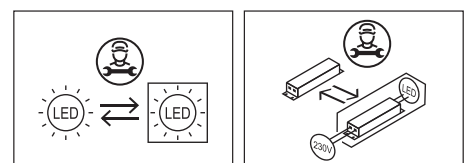

Can 30 Pendant 48V Track

astro

- GB** This product contains a light source of energy efficiency class E to Regulation (EU) No 2019/2015 (01/09/2021).
- AR** لائحة الاتحاد الأوروبي (رقم 2019/2015) يحتوي هذا المنتج على مصدر ضوء من فئة كفاءة الطاقة (01/09/2021).
- BG** Този продукт съдържа светлинен източник с клас на енергийна ефективност E съгласно Регламент (ЕС) № 2019/2015 (01.09.2021 г.).
- CZ** Tento výrobek obsahuje světelný zdroj třídy účinnosti E podle nařízení (EU) č. 2019/2015 (1. 9. 2021).
- DE** Dieses Produkt enthält eine Lichtquelle der Energieeffizienzklasse E gemäß Verordnung (EU) Nr. 2019/2015 (01/09/2021).
- ES** Este producto contiene una fuente de energía luminica de clase eficiente E conforme al Reglamento (UE) n.º 2019/2015 (01/09/2021).
- FI** Tämä tuote sisältää valonlähteen, jonka energiatehokkuusluokka on E EU-asetuksen 2019/2015 mukaisesti (01/09/2021).
- FR** Ce produit contient une source lumineuse de classe d'efficacité énergétique E selon le règlement (UE) n ° 2019/2015 (01/09/2021).
- GR** Αυτό το προϊόν περιέχει πηγή φωτός ενεργειακής απόδοσης E σύμφωνα με τον κανονισμό (ΕΥ) Αρ. 2019/2015 (01/09/2021).
- HR** Ovaj proizvod sadrži izvor svjetlosti E razreda energetske učinkovitosti prema Uredbi (EU) br. 2019/2015 (1. rujna 2021.).
- HU** Ez a termék a 2019/2015/EU (2021/09/01) rendelet szerint E energia-hatékonysági osztályba tartozó fényforrást tartalmaz.
- IE** Tá foinse shlais sa táirge seo d'aicme éifeachtúlachta fuinnimh E de réir Rialachán (AE) Uimh. 2019/20 (01/09/2021).
- IT** Questo prodotto contiene una sorgente luminosa di classe di efficienza energetica E secondo il regolamento (UE) n ° 2019/2015 (01/09/2021).
- JP** 本製品には、規則 (EU) No 2019/2015 (01/09/2021) におけるエネルギー効率クラスEの光源が搭載されています。
- NL** Dit product bevat een lichtbron van energie-efficiëntieklasse E conform Verordening (EU) nr. 2019/2015 (01/09/2021).
- PL** Ten produkt zawiera źródło światła klasy wydajności elektrycznej E zgodnie z rozporządzeniem (UE) nr 2019/2015 (01/09/2021).
- PT** Este produto contém uma fonte de luz com classe de eficiência energética de E de acordo com o Regulamento (UE) N.º 2019/2015 (01/09/2021).
- RO** Acest produs conține o sursă de lumină din clasa de eficiență energetică E conform Regulamentului (UE) nr. 2019/2015 (01/09/2021).
- RU** Это изделие включает в себя источник света, относящийся к классу энергоэффективности E в соответствии с Регламентом (ЕС) № 2019/2015 (01.09.2021).
- SE** Denna produkt innehåller en ljuskälla med energieffektivitetsklass E enligt förordning (EU) nr 2019/2015 (2021-01-01).
- SK** Tento výrobek obsahuje svetelný zdroj triedy energetickej účinnosti E v súlade s nariadením (EÚ) č. 2019/2015 (01/09/2021).