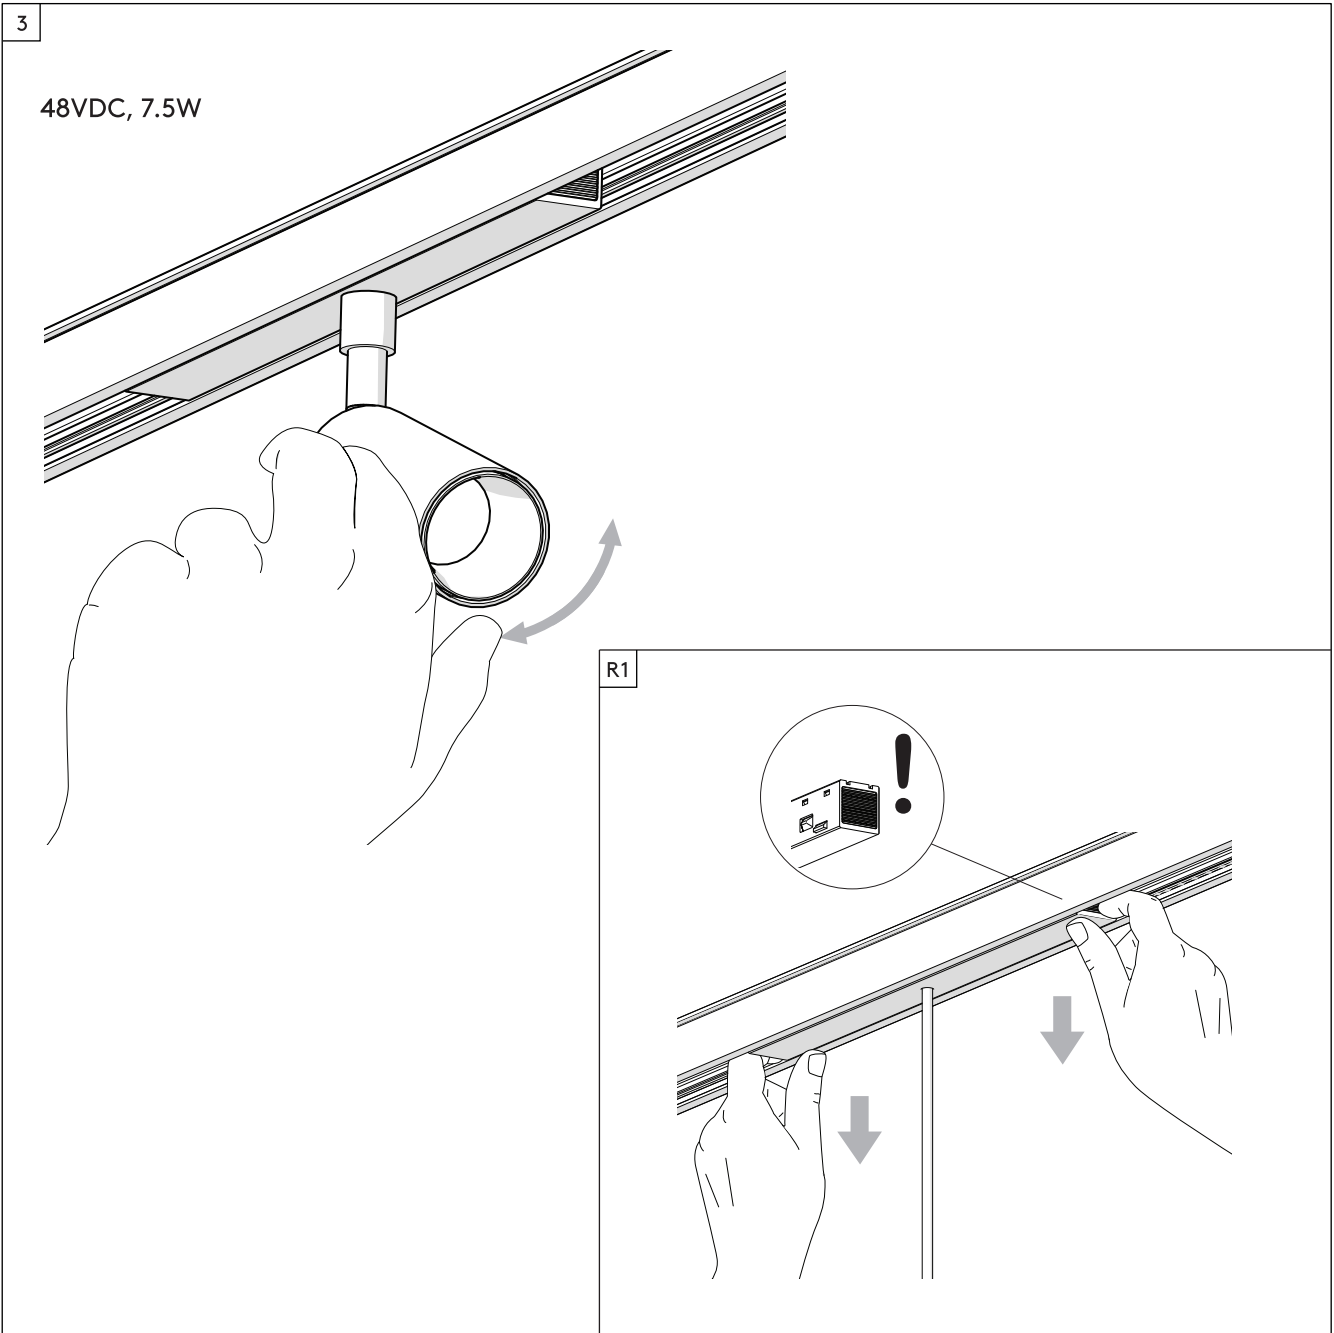

Can 30 Spot 48V Track

astro

- GB** This product contains a light source of energy efficiency class E to Regulation (EU) No 2019/2015 (01/09/2021).
- AR** لائحة الاتحاد الأوروبي (رقم 2019/2015) يحتوي هذا المنتج على مصدر ضوء من فئة كفاءة الطاقة (01/09/2021).
- BG** Този продукт съдържа светлинен източник с клас на енергийна ефективност E съгласно Регламент (ЕС) № 2019/2015 (01.09.2021 г.).
- CZ** Tento výrobek obsahuje světelný zdroj třídy účinnosti E podle nařízení (EU) č. 2019/2015 (1. 9. 2021).
- DE** Dieses Produkt enthält eine Lichtquelle der Energieeffizienzklasse E gemäß Verordnung (EU) Nr. 2019/2015 (01/09/2021).
- ES** Este producto contiene una fuente de energía luminica de clase eficiente E conforme al Reglamento (UE) n.º 2019/2015 (01/09/2021).
- FI** Tämä tuote sisältää valonlähteen, jonka energiatehokkuusluokka on E EU-asetuksen 2019/2015 mukaisesti (01/09/2021).
- FR** Ce produit contient une source lumineuse de classe d'efficacité énergétique E selon le règlement (UE) n ° 2019/2015 (01/09/2021).
- GR** Αυτό το προϊόν περιέχει πηγή φωτός ενεργειακής απόδοσης E σύμφωνα με τον κανονισμό (ΕΥ) Αρ. 2019/2015 (01/09/2021).
- HR** Ovak proizvod sadrži izvor svjetlosti E razreda energetske učinkovitosti prema Uredbi (EU) br. 2019/2015 (1. rujna 2021.).
- HU** Ez a termék a 2019/2015/EU (2021/09/01) rendelet szerint E energia-hatékonysági osztályba tartozó fényforrást tartalmaz.
- IE** Tá foinse shlais sa táirge seo d'aicme éifeachtúlachta fuinnimh E de réir Rialachán (AE) Uimh. 2019/20 (01/09/2021).
- IT** Questo prodotto contiene una sorgente luminosa di classe di efficienza energetica E secondo il regolamento (UE) n ° 2019/2015 (01/09/2021).
- JP** 本製品には、規則 (EU) No 2019/2015 (01/09/2021) におけるエネルギー効率クラスEの光源が搭載されています。
- NL** Dit product bevat een lichtbron van energie-efficiëntieklasse E conform Verordening (EU) nr. 2019/2015 (01/09/2021).
- PL** Ten produkt zawiera źródło światła klasy wydajności elektrycznej E zgodnie z rozporządzeniem (UE) nr 2019/2015 (01/09/2021).
- PT** Este produto contém uma fonte de luz com classe de eficiência energética de E de acordo com o Regulamento (UE) N.º 2019/2015 (01/09/2021).
- RO** Acest produs conține o sursă de lumină din clasa de eficiență energetică E conform Regulamentului (UE) nr. 2019/2015 (01/09/2021).
- RU** Это изделие включает в себя источник света, относящийся к классу энергоэффективности E в соответствии с Регламентом (ЕС) № 2019/2015 (01.09.2021).
- SE** Denna produkt innehåller en ljuskälla med energieffektivitetsklass E enligt förordning (EU) nr 2019/2015 (2021-01-01).
- SK** Tento výrobek obsahuje svetelný zdroj triedy energetickej účinnosti E v súlade s nariadením (EÚ) č. 2019/2015 (01/09/2021).