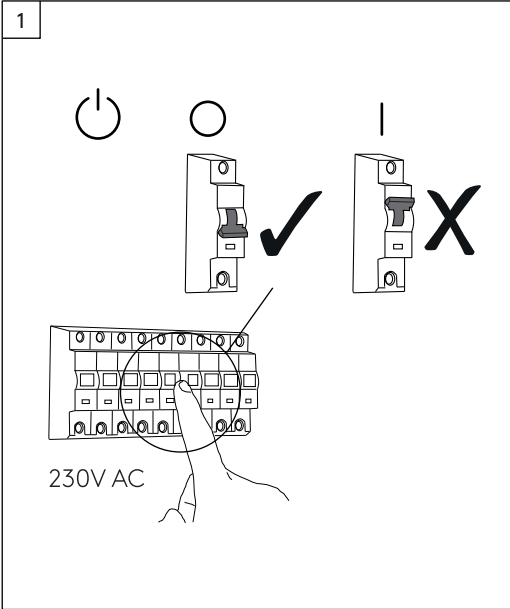

Can 30 Spot 48V Track

astro

- GB** This product contains a light source of energy efficiency class E to Regulation (EU) No 2019/2015 (01/09/2021).
- AR** لائحة الاتحاد الأوروبي (رقم 2019/2015) يحتوي هذا المنتج على مصدر ضوء من فئة كفاءة الطاقة (01/09/2021).
- BG** Този продукт съдържа светлинен източник с клас на енергийна ефективност E съгласно Регламент (ЕС) № 2019/2015 (01.09.2021 г.).
- CZ** Tento výrobek obsahuje světelný zdroj třídy účinnosti E podle nařízení (EU) č. 2019/2015 (1. 9. 2021).
- DE** Dieses Produkt enthält eine Lichtquelle der Energieeffizienzklasse E gemäß Verordnung (EU) Nr. 2019/2015 (01/09/2021).
- ES** Este producto contiene una fuente de energía luminica de clase eficiente E conforme al Reglamento (UE) n.º 2019/2015 (01/09/2021).
- FI** Tämä tuote sisältää valonlähteen, jonka energiatehokkuusluokka on E EU-asetuksen 2019/2015 mukaisesti (01/09/2021).
- FR** Ce produit contient une source lumineuse de classe d'efficacité énergétique E selon le règlement (UE) n ° 2019/2015 (01/09/2021).
- GR** Αυτό το προϊόν περιέχει πηγή φωτός ενεργειακής απόδοσης E σύμφωνα με τον κανονισμό (ΕΥ) Αρ. 2019/2015 (01/09/2021).
- HR** Ovak proizvod sadrži izvor svjetlosti E razreda energetske učinkovitosti prema Uredbi (EU) br. 2019/2015 (1. rujna 2021.).
- HU** Ez a termék a 2019/2015/EU (2021/09/01) rendelet szerint E energia-hatékonysági osztályba tartozó fényforrást tartalmaz.
- IE** Tá foinse shlais sa táirge seo d'aicme éifeachtúlachta fuinnimh E de réir Rialachán (AE) Uimh. 2019/20 (01/09/2021).
- IT** Questo prodotto contiene una sorgente luminosa di classe di efficienza energetica E secondo il regolamento (UE) n ° 2019/2015 (01/09/2021).
- JP** 本製品には、規則 (EU) No 2019/2015 (01/09/2021) におけるエネルギー効率クラスEの光源が搭載されています。
- NL** Dit product bevat een lichtbron van energie-efficiëntieklasse E conform Verordening (EU) nr. 2019/2015 (01/09/2021).
- PL** Ten produkt zawiera źródło światła klasy wydajności elektrycznej E zgodnie z rozporządzeniem (UE) nr 2019/2015 (01/09/2021).
- PT** Este produto contém uma fonte de luz com classe de eficiência energética de E de acordo com o Regulamento (UE) N.º 2019/2015 (01/09/2021).
- RO** Acest produs conține o sursă de lumină din clasa de eficiență energetică E conform Regulamentului (UE) nr. 2019/2015 (01/09/2021).
- RU** Это изделие включает в себя источник света, относящийся к классу энергоэффективности E в соответствии с Регламентом (ЕС) № 2019/2015 (01.09.2021).
- SE** Denna produkt innehåller en ljuskälla med energieffektivitetsklass E enligt förordning (EU) nr 2019/2015 (2021-01-01).
- SK** Tento výrobek obsahuje svetelný zdroj triedy energetickej účinnosti E v súlade s nariadením (EÚ) č. 2019/2015 (01/09/2021).