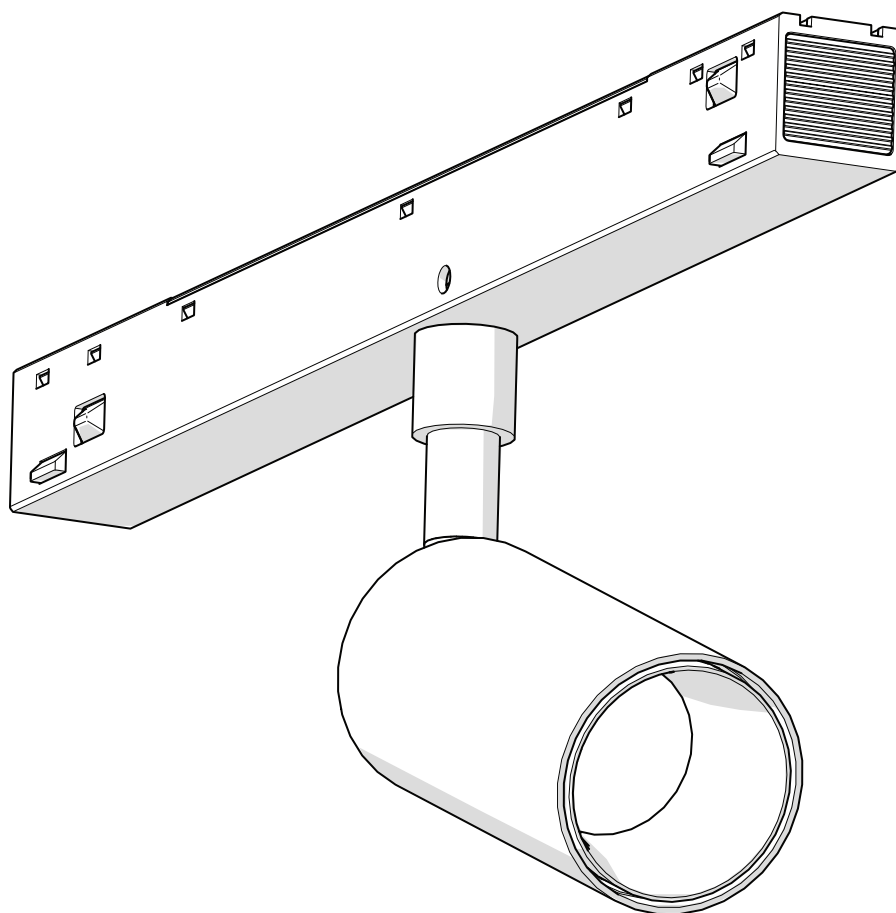

Can 30 Spot 48V Track

astro

- GB** This product contains a light source of energy efficiency class E to Regulation (EU) No 2019/2015 (01/09/2021).
- AR** لائحة الاتحاد الأوروبي (رقم 2019/2015) يحتوي هذا المنتج على مصدر ضوء من فئة كفاءة الطاقة (01/09/2021).
- BG** Този продукт съдържа светлинен източник с клас на енергийна ефективност E съгласно Регламент (ЕС) № 2019/2015 (01.09.2021 г.).
- CZ** Tento výrobek obsahuje světelný zdroj třídy účinnosti E podle nařízení (EU) č. 2019/2015 (1. 9. 2021).
- DE** Dieses Produkt enthält eine Lichtquelle der Energieeffizienzklasse E gemäß Verordnung (EU) Nr. 2019/2015 (01/09/2021).
- ES** Este producto contiene una fuente de energía luminica de clase eficiente E conforme al Reglamento (UE) n.º 2019/2015 (01/09/2021).
- FI** Tämä tuote sisältää valonlähteen, jonka energiatehokkuusluokka on E EU-asetuksen 2019/2015 mukaisesti (01/09/2021).
- FR** Ce produit contient une source lumineuse de classe d'efficacité énergétique E selon le règlement (UE) n ° 2019/2015 (01/09/2021).
- GR** Αυτό το προϊόν περιέχει πηγή φωτός ενεργειακής απόδοσης E σύμφωνα με τον κανονισμό (ΕΥ) Αρ. 2019/2015 (01/09/2021).
- HR** Ovak proizvod sadrži izvor svjetlosti E razreda energetske učinkovitosti prema Uredbi (EU) br. 2019/2015 (1. rujna 2021.).
- HU** Ez a termék a 2019/2015/EU (2021/09/01) rendelet szerint E energia-hatékonysági osztályba tartozó fényforrást tartalmaz.
- IE** Tá foinse shlais sa táirge seo d'aicme éifeachtúlachta fuinnimh E de réir Rialachán (AE) Uimh. 2019/20 (01/09/2021).
- IT** Questo prodotto contiene una sorgente luminosa di classe di efficienza energetica E secondo il regolamento (UE) n ° 2019/2015 (01/09/2021).
- JP** 本製品には、規則 (EU) No 2019/2015 (01/09/2021) におけるエネルギー効率クラスEの光源が搭載されています。
- NL** Dit product bevat een lichtbron van energie-efficiëntieklasse E conform Verordening (EU) nr. 2019/2015 (01/09/2021).
- PL** Ten produkt zawiera źródło światła klasy wydajności elektrycznej E zgodnie z rozporządzeniem (UE) nr 2019/2015 (01/09/2021).
- PT** Este produto contém uma fonte de luz com classe de eficiência energética de E de acordo com o Regulamento (UE) N.º 2019/2015 (01/09/2021).
- RO** Acest produs conține o sursă de lumină din clasa de eficiență energetică E conform Regulamentului (UE) nr. 2019/2015 (01/09/2021).
- RU** Это изделие включает в себя источник света, относящийся к классу энергоэффективности E в соответствии с Регламентом (ЕС) № 2019/2015 (01.09.2021).
- SE** Denna produkt innehåller en ljuskälla med energieffektivitetsklass E enligt förordning (EU) nr 2019/2015 (2021-01-01).
- SK** Tento výrobek obsahuje svetelný zdroj triedy energetickej účinnosti E v súlade s nariadením (EÚ) č. 2019/2015 (01/09/2021).