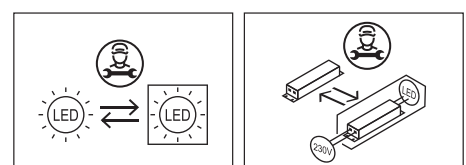

Can 30 Spot 48V Track

astro

- GB** This product contains a light source of energy efficiency class E to Regulation (EU) No 2019/2015 (01/09/2021).
- AR** لائحة الاتحاد الأوروبي (رقم 2019/2015) يحتوي هذا المنتج على مصدر ضوء من فئة كفاءة الطاقة (01/09/2021).
- BG** Този продукт съдържа светлинен източник с клас на енергийна ефективност E съгласно Регламент (ЕС) № 2019/2015 (01.09.2021 г.).
- CZ** Tento výrobek obsahuje světelný zdroj třídy účinnosti E podle nařízení (EU) č. 2019/2015 (1. 9. 2021).
- DE** Dieses Produkt enthält eine Lichtquelle der Energieeffizienzklasse E gemäß Verordnung (EU) Nr. 2019/2015 (01/09/2021).
- ES** Este producto contiene una fuente de energía luminica de clase eficiente E conforme al Reglamento (UE) n.º 2019/2015 (01/09/2021).
- FI** Tämä tuote sisältää valonlähteen, jonka energiatehokkuusluokka on E EU-asetuksen 2019/2015 mukaisesti (01/09/2021).
- FR** Ce produit contient une source lumineuse de classe d'efficacité énergétique E selon le règlement (UE) n ° 2019/2015 (01/09/2021).
- GR** Αυτό το προϊόν περιέχει πηγή φωτός ενεργειακής απόδοσης E σύμφωνα με τον κανονισμό (ΕΥ) Αρ. 2019/2015 (01/09/2021).
- HR** Ovak proizvod sadrži izvor svjetlosti E razreda energetske učinkovitosti prema Uredbi (EU) br. 2019/2015 (1. rujna 2021.).
- HU** Ez a termék a 2019/2015/EU (2021/09/01) rendelet szerint E energia-hatékonysági osztályba tartozó fényforrást tartalmaz.
- IE** Tá foinse shlais sa táirge seo d'aicme éifeachtúlachta fuinnimh E de réir Rialachán (AE) Uimh. 2019/20 (01/09/2021).
- IT** Questo prodotto contiene una sorgente luminosa di classe di efficienza energetica E secondo il regolamento (UE) n ° 2019/2015 (01/09/2021).
- JP** 本製品には、規則 (EU) No 2019/2015 (01/09/2021) におけるエネルギー効率クラスEの光源が搭載されています。
- NL** Dit product bevat een lichtbron van energie-efficiëntieklasse E conform Verordening (EU) nr. 2019/2015 (01/09/2021).
- PL** Ten produkt zawiera źródło światła klasy wydajności elektrycznej E zgodnie z rozporządzeniem (UE) nr 2019/2015 (01/09/2021).
- PT** Este produto contém uma fonte de luz com classe de eficiência energética de E de acordo com o Regulamento (UE) N.º 2019/2015 (01/09/2021).
- RO** Acest produs conține o sursă de lumină din clasa de eficiență energetică E conform Regulamentului (UE) nr. 2019/2015 (01/09/2021).
- RU** Это изделие включает в себя источник света, относящийся к классу энергоэффективности E в соответствии с Регламентом (ЕС) № 2019/2015 (01.09.2021).
- SE** Denna produkt innehåller en ljuskälla med energieffektivitetsklass E enligt förordning (EU) nr 2019/2015 (2021-01-01).
- SK** Tento výrobek obsahuje svetelný zdroj triedy energetickej účinnosti E v súlade s nariadením (EÚ) č. 2019/2015 (01/09/2021).