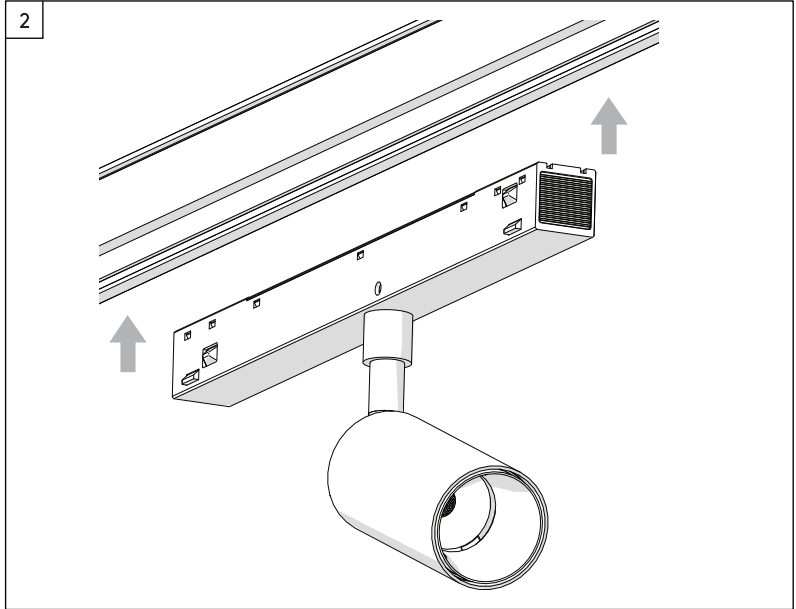

Can 30 Spot 48V Track

astro

- GB** This product contains a light source of energy efficiency class E to Regulation (EU) No 2019/2015 (01/09/2021).
- AR** لائحة الاتحاد الأوروبي (رقم 2019/2015) يحتوي هذا المنتج على مصدر ضوء من فئة كفاءة الطاقة (01/09/2021).
- BG** Този продукт съдържа светлинен източник с клас на енергийна ефективност E съгласно Регламент (ЕС) № 2019/2015 (01.09.2021 г.).
- CZ** Tento výrobek obsahuje světelný zdroj třídy účinnosti E podle nařízení (EU) č. 2019/2015 (1. 9. 2021).
- DE** Dieses Produkt enthält eine Lichtquelle der Energieeffizienzklasse E gemäß Verordnung (EU) Nr. 2019/2015 (01/09/2021).
- ES** Este producto contiene una fuente de energía luminica de clase eficiente E conforme al Reglamento (UE) n.º 2019/2015 (01/09/2021).
- FI** Tämä tuote sisältää valonlähteen, jonka energiatehokkuusluokka on E EU-asetuksen 2019/2015 mukaisesti (01/09/2021).
- FR** Ce produit contient une source lumineuse de classe d'efficacité énergétique E selon le règlement (UE) n ° 2019/2015 (01/09/2021).
- GR** Αυτό το προϊόν περιέχει πηγή φωτός ενεργειακής απόδοσης E σύμφωνα με τον κανονισμό (ΕΥ) Αρ. 2019/2015 (01/09/2021).
- HR** Ovak proizvod sadrži izvor svjetlosti E razreda energetske učinkovitosti prema Uredbi (EU) br. 2019/2015 (1. rujna 2021.).
- HU** Ez a termék a 2019/2015/EU (2021/09/01) rendelet szerint E energia-hatékonysági osztályba tartozó fényforrást tartalmaz.
- IE** Tá foinse shlais sa táirge seo d'aicme éifeachtúlachta fuinnimh E de réir Rialachán (AE) Uimh. 2019/20 (01/09/2021).
- IT** Questo prodotto contiene una sorgente luminosa di classe di efficienza energetica E secondo il regolamento (UE) n ° 2019/2015 (01/09/2021).
- JP** 本製品には、規則 (EU) No 2019/2015 (01/09/2021) におけるエネルギー効率クラスEの光源が搭載されています。
- NL** Dit product bevat een lichtbron van energie-efficiëntieklasse E conform Verordening (EU) nr. 2019/2015 (01/09/2021).
- PL** Ten produkt zawiera źródło światła klasy wydajności elektrycznej E zgodnie z rozporządzeniem (UE) nr 2019/2015 (01/09/2021).
- PT** Este produto contém uma fonte de luz com classe de eficiência energética de E de acordo com o Regulamento (UE) N.º 2019/2015 (01/09/2021).
- RO** Acest produs conține o sursă de lumină din clasa de eficiență energetică E conform Regulamentului (UE) nr. 2019/2015 (01/09/2021).
- RU** Это изделие включает в себя источник света, относящийся к классу энергоэффективности E в соответствии с Регламентом (ЕС) № 2019/2015 (01.09.2021).
- SE** Denna produkt innehåller en ljuskälla med energieffektivitetsklass E enligt förordning (EU) nr 2019/2015 (2021-01-01).
- SK** Tento výrobek obsahuje svetelný zdroj triedy energetickej účinnosti E v súlade s nariadením (EÚ) č. 2019/2015 (01/09/2021).