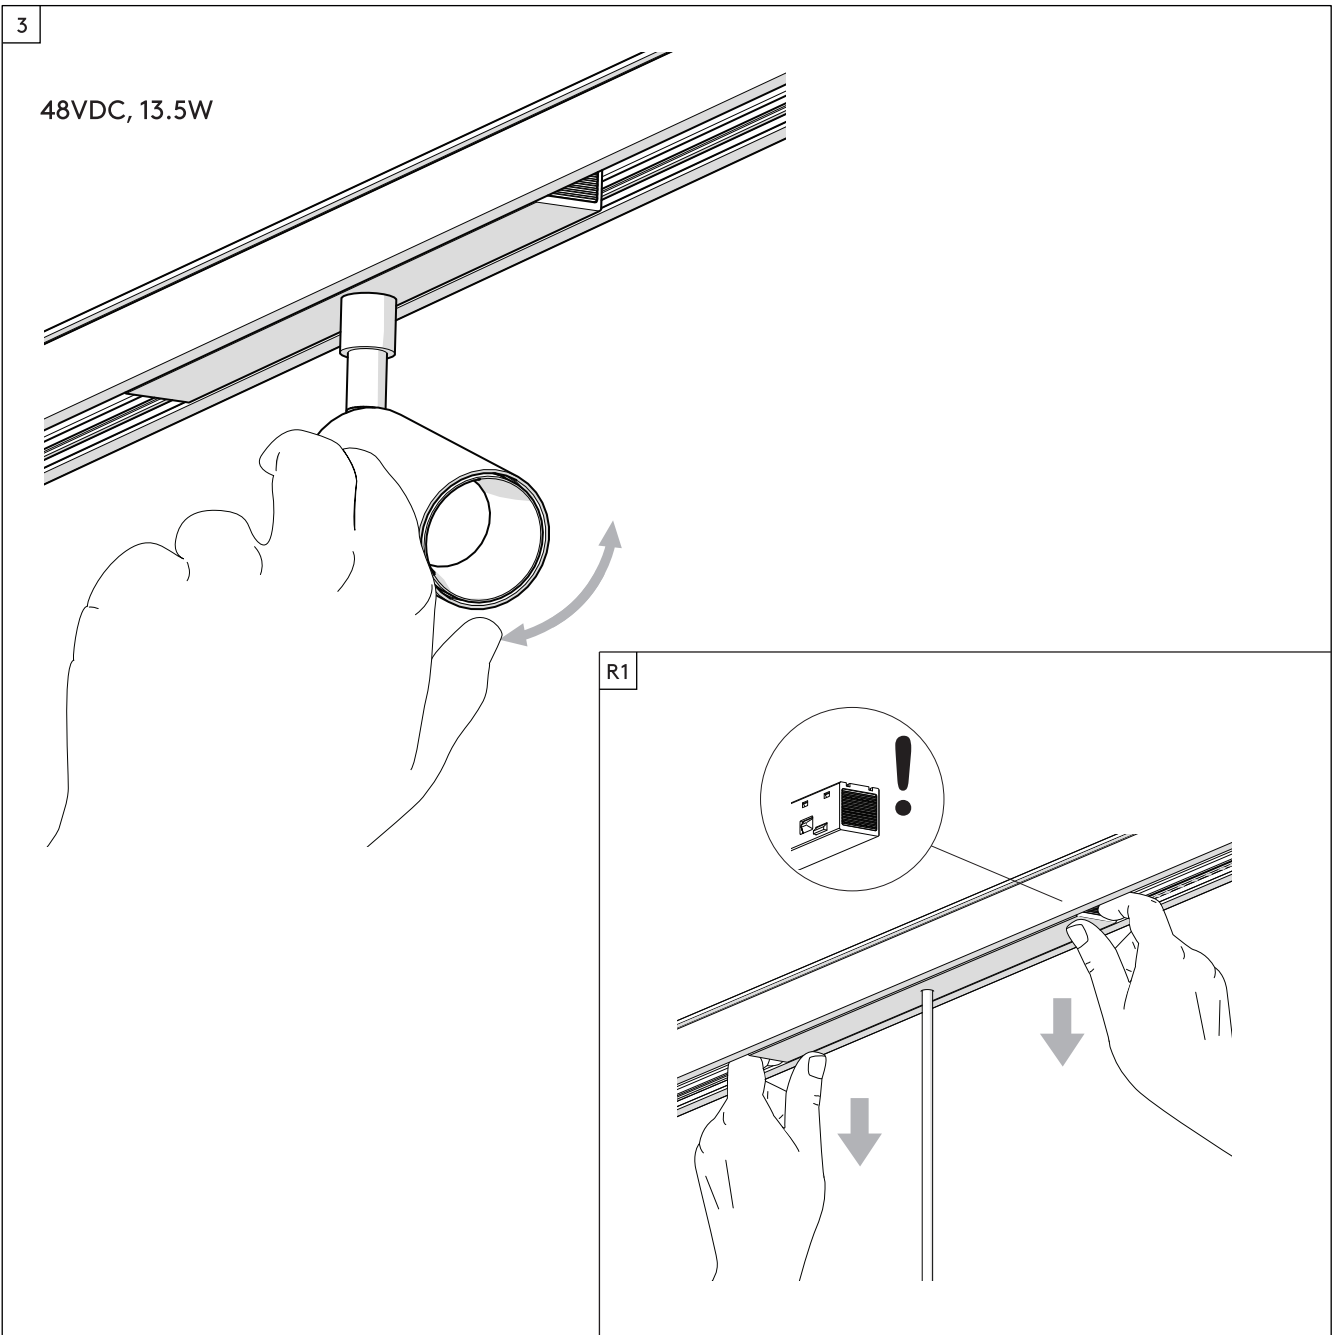

Can 50 Spot 48V Track

astro

- GB** This product contains a light source of energy efficiency class B to Regulation (EU) No 2019/2015 (01/09/2021).
- AR** لائحة الاتحاد الأوروبي (رقم 2019/2015 ب) يحتوي هذا المنتج على مصدر ضوء من فئة كفاءة الطاقة (01/09/2021).
- BG** Този продукт съдържа светлинен източник с клас на енергийна ефективност В съгласно Регламент (ЕС) № 2019/2015 (01.09.2021 г.).
- CZ** Tento výrobek obsahuje světelný zdroj třídy účinnosti B podle nařízení (EU) č. 2019/2015 (1. 9. 2021).
- DE** Dieses Produkt enthält eine Lichtquelle der Energieeffizienzklasse B gemäß Verordnung (EU) Nr. 2019/2015 (01/09/2021).
- ES** Este producto contiene una fuente de energía luminica de clase eficiente B conforme al Reglamento (UE) n.º 2019/2015 (01/09/2021).
- FI** Tämä tuote sisältää valonlähteen, jonka energiatehokkuusluokka on B EU-asetuksen 2019/2015 mukaisesti (01/09/2021).
- FR** Ce produit contient une source lumineuse de classe d'efficacité énergétique B selon le règlement (UE) n ° 2019/2015 (01/09/2021).
- GR** Αυτό το προϊόν περιέχει πηγή φωτός ενεργειακής απόδοσης Β σύμφωνα με τον κανονισμό (ΕΥ) Αρ. 2019/2015 (01/09/2021).
- HR** Ovaj proizvod sadrži izvor svjetlosti B razreda energetske učinkovitosti prema Uredbi (EU) br. 2019/2015 (1. rujna 2021.).
- HU** Ez a termék a 2019/2015/EU (2021/09/01) rendelet szerint B energia-hatékonysági osztályba tartozó fényforrást tartalmaz.
- IE** Tá foinse shlais sa táirge seo d'aicme éifeachtúlachta fuinnimh B de réir Rialachán (AE) Uimh. 2019/20 (01/09/2021).
- IT** Questo prodotto contiene una sorgente luminosa di classe di efficienza energetica B secondo il regolamento (UE) n ° 2019/2015 (01/09/2021).
- JP** 本製品には、規則 (EU) No 2019/2015 (01/09/2021) におけるエネルギー効率クラスBの光源が搭載されています。
- NL** Dit product bevat een lichtbron van energie-efficiëntieklasse B conform Verordening (EU) nr. 2019/2015 (01/09/2021).
- PL** Ten produkt zawiera źródło światła klasy wydajności elektrycznej B zgodnie z rozporządzeniem (UE) nr 2019/2015 (01/09/2021).
- PT** Este produto contém uma fonte de luz com classe de eficiência energética de B de acordo com o Regulamento (UE) N.º 2019/2015 (01/09/2021).
- RO** Acest produs conține o sursă de lumină din clasa de eficiență energetică B conform Regulamentului (UE) nr. 2019/2015 (01/09/2021).
- RU** Это изделие включает в себя источник света, относящийся к классу энергоэффективности В в соответствии с Регламентом (ЕС) № 2019/2015 (01.09.2021).
- SE** Denna produkt innehåller en ljuskälla med energieffektivitetsklass B enligt förordning (EU) nr 2019/2015 (2021-01-01).
- SK** Tento výrobek obsahuje svetelný zdroj triedy energetickej účinnosti B v súlade s nariadením (EÚ) č. 2019/2015 (01/09/2021).