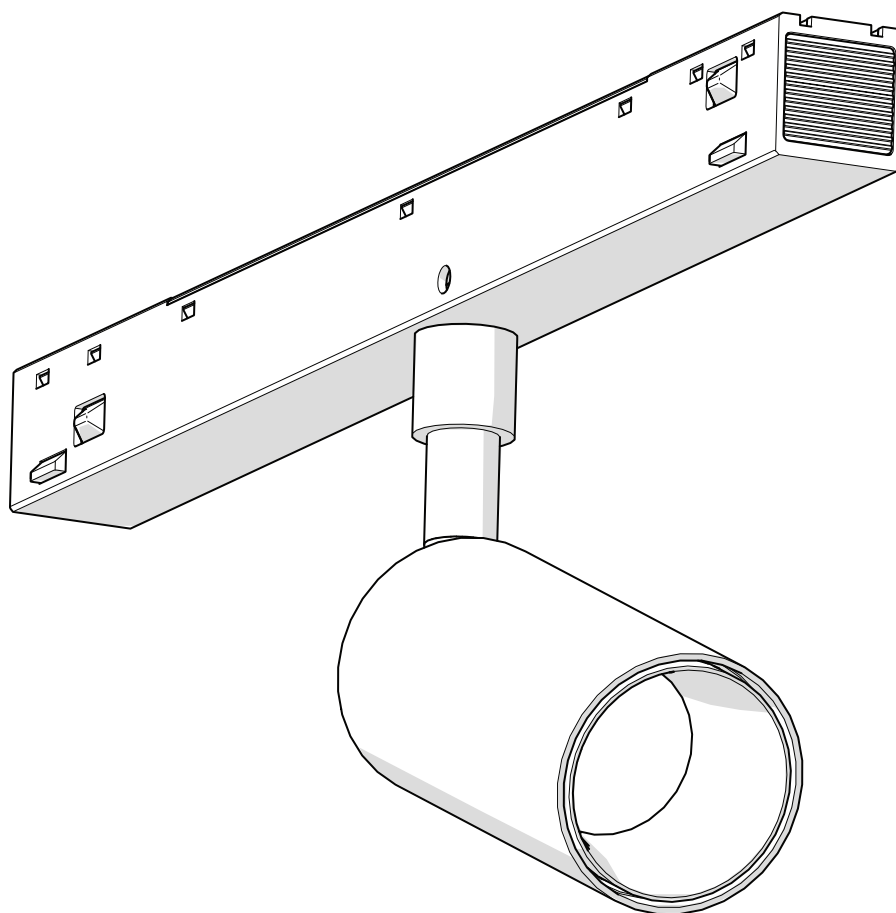

Can 50 Spot 48V Track

astro

- GB** This product contains a light source of energy efficiency class B to Regulation (EU) No 2019/2015 (01/09/2021).
- AR** لائحة الاتحاد الأوروبي (رقم 2019/2015 ب) يحتوي هذا المنتج على مصدر ضوء من فئة كفاءة الطاقة (01/09/2021).
- BG** Този продукт съдържа светлинен източник с клас на енергийна ефективност В съгласно Регламент (ЕС) № 2019/2015 (01.09.2021 г.).
- CZ** Tento výrobek obsahuje světelný zdroj třídy účinnosti B podle nařízení (EU) č. 2019/2015 (1. 9. 2021).
- DE** Dieses Produkt enthält eine Lichtquelle der Energieeffizienzklasse B gemäß Verordnung (EU) Nr. 2019/2015 (01/09/2021).
- ES** Este producto contiene una fuente de energía luminica de clase eficiente B conforme al Reglamento (UE) n.º 2019/2015 (01/09/2021).
- FI** Tämä tuote sisältää valonlähteen, jonka energiatehokkuusluokka on B EU-asetuksen 2019/2015 mukaisesti (01/09/2021).
- FR** Ce produit contient une source lumineuse de classe d'efficacité énergétique B selon le règlement (UE) n ° 2019/2015 (01/09/2021).
- GR** Αυτό το προϊόν περιέχει πηγή φωτός ενεργειακής απόδοσης Β σύμφωνα με τον κανονισμό (ΕΥ) Αρ. 2019/2015 (01/09/2021).
- HR** Ovaj proizvod sadrži izvor svjetlosti B razreda energetske učinkovitosti prema Uredbi (EU) br. 2019/2015 (1. rujna 2021.).
- HU** Ez a termék a 2019/2015/EU (2021/09/01) rendelet szerint B energia-hatékonysági osztályba tartozó fényforrást tartalmaz.
- IE** Tá foinse shlais sa táirge seo d'aicme éifeachtúlachta fuinnimh B de réir Rialachán (AE) Uimh. 2019/20 (01/09/2021).
- IT** Questo prodotto contiene una sorgente luminosa di classe di efficienza energetica B secondo il regolamento (UE) n ° 2019/2015 (01/09/2021).
- JP** 本製品には、規則 (EU) No 2019/2015 (01/09/2021) におけるエネルギー効率クラスBの光源が搭載されています。
- NL** Dit product bevat een lichtbron van energie-efficiëntieklasse B conform Verordening (EU) nr. 2019/2015 (01/09/2021).
- PL** Ten produkt zawiera źródło światła klasy wydajności elektrycznej B zgodnie z rozporządzeniem (UE) nr 2019/2015 (01/09/2021).
- PT** Este produto contém uma fonte de luz com classe de eficiência energética de B de acordo com o Regulamento (UE) N.º 2019/2015 (01/09/2021).
- RO** Acest produs conține o sursă de lumină din clasa de eficiență energetică B conform Regulamentului (UE) nr. 2019/2015 (01/09/2021).
- RU** Это изделие включает в себя источник света, относящийся к классу энергоэффективности В в соответствии с Регламентом (ЕС) № 2019/2015 (01.09.2021).
- SE** Denna produkt innehåller en ljuskälla med energieffektivitetsklass B enligt förordning (EU) nr 2019/2015 (2021-01-01).
- SK** Tento výrobek obsahuje svetelný zdroj triedy energetickej účinnosti B v súlade s nariadením (EÚ) č. 2019/2015 (01/09/2021).