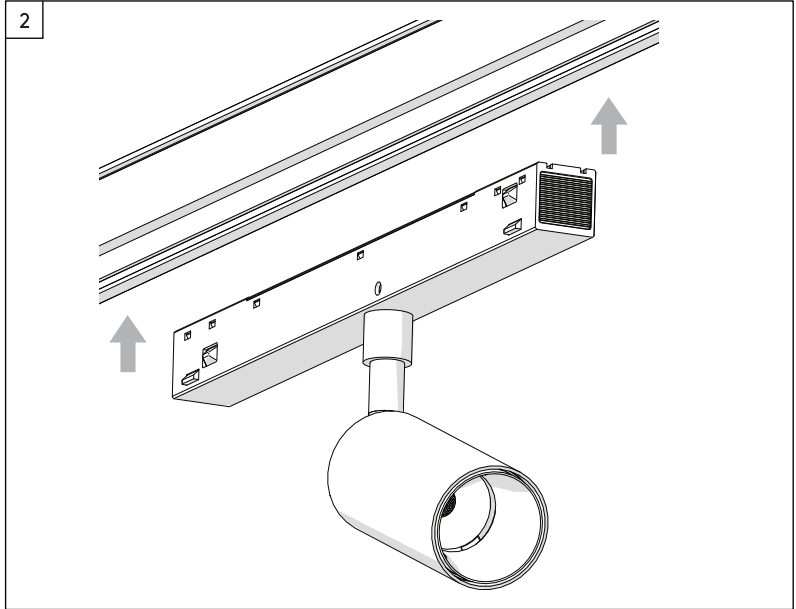

Can 50 Spot 48V Track

astro

- GB** This product contains a light source of energy efficiency class B to Regulation (EU) No 2019/2015 (01/09/2021).
- AR** لائحة الاتحاد الأوروبي (رقم 2019/2015 ب) يحتوي هذا المنتج على مصدر ضوء من فئة كفاءة الطاقة (01/09/2021).
- BG** Този продукт съдържа светлинен източник с клас на енергийна ефективност В съгласно Регламент (ЕС) № 2019/2015 (01.09.2021 г.).
- CZ** Tento výrobek obsahuje světelný zdroj třídy účinnosti B podle nařízení (EU) č. 2019/2015 (1. 9. 2021).
- DE** Dieses Produkt enthält eine Lichtquelle der Energieeffizienzklasse B gemäß Verordnung (EU) Nr. 2019/2015 (01/09/2021).
- ES** Este producto contiene una fuente de energía luminica de clase eficiente B conforme al Reglamento (UE) n.º 2019/2015 (01/09/2021).
- FI** Tämä tuote sisältää valonlähteen, jonka energiatehokkuusluokka on B EU-asetuksen 2019/2015 mukaisesti (01/09/2021).
- FR** Ce produit contient une source lumineuse de classe d'efficacité énergétique B selon le règlement (UE) n ° 2019/2015 (01/09/2021).
- GR** Αυτό το προϊόν περιέχει πηγή φωτός ενεργειακής απόδοσης Β σύμφωνα με τον κανονισμό (ΕΥ) Αρ. 2019/2015 (01/09/2021).
- HR** Ovaj proizvod sadrži izvor svjetlosti B razreda energetske učinkovitosti prema Uredbi (EU) br. 2019/2015 (1. rujna 2021.).
- HU** Ez a termék a 2019/2015/EU (2021/09/01) rendelet szerint B energia-hatékonysági osztályba tartozó fényforrást tartalmaz.
- IE** Tá foinse shlais sa táirge seo d'aicme éifeachtúlachta fuinnimh B de réir Rialachán (AE) Uimh. 2019/20 (01/09/2021).
- IT** Questo prodotto contiene una sorgente luminosa di classe di efficienza energetica B secondo il regolamento (UE) n ° 2019/2015 (01/09/2021).
- JP** 本製品には、規則 (EU) No 2019/2015 (01/09/2021) におけるエネルギー効率クラスBの光源が搭載されています。
- NL** Dit product bevat een lichtbron van energie-efficiëntieklasse B conform Verordening (EU) nr. 2019/2015 (01/09/2021).
- PL** Ten produkt zawiera źródło światła klasy wydajności elektrycznej B zgodnie z rozporządzeniem (UE) nr 2019/2015 (01/09/2021).
- PT** Este produto contém uma fonte de luz com classe de eficiência energética de B de acordo com o Regulamento (UE) N.º 2019/2015 (01/09/2021).
- RO** Acest produs conține o sursă de lumină din clasa de eficiență energetică B conform Regulamentului (UE) nr. 2019/2015 (01/09/2021).
- RU** Это изделие включает в себя источник света, относящийся к классу энергоэффективности В в соответствии с Регламентом (ЕС) № 2019/2015 (01.09.2021).
- SE** Denna produkt innehåller en ljuskälla med energieffektivitetsklass B enligt förordning (EU) nr 2019/2015 (2021-01-01).
- SK** Tento výrobek obsahuje svetelný zdroj triedy energetickej účinnosti B v súlade s nariadením (EÚ) č. 2019/2015 (01/09/2021).