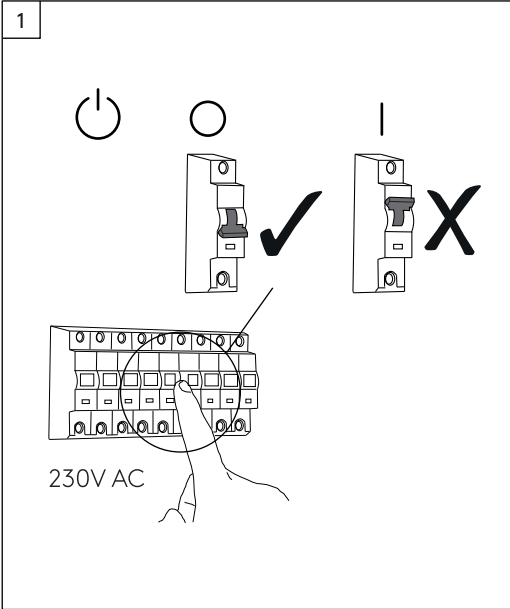

Can 50 Spot 48V Track

astro

- GB** This product contains a light source of energy efficiency class B to Regulation (EU) No 2019/2015 (01/09/2021).
- AR** لائحة الاتحاد الأوروبي (رقم 2019/2015 ب) يحتوي هذا المنتج على مصدر ضوء من فئة كفاءة الطاقة (01/09/2021).
- BG** Този продукт съдържа светлинен източник с клас на енергийна ефективност В съгласно Регламент (ЕС) № 2019/2015 (01.09.2021 г.).
- CZ** Tento výrobek obsahuje světelný zdroj třídy účinnosti B podle nařízení (EU) č. 2019/2015 (1. 9. 2021).
- DE** Dieses Produkt enthält eine Lichtquelle der Energieeffizienzklasse B gemäß Verordnung (EU) Nr. 2019/2015 (01/09/2021).
- ES** Este producto contiene una fuente de energía luminica de clase eficiente B conforme al Reglamento (UE) n.º 2019/2015 (01/09/2021).
- FI** Tämä tuote sisältää valonlähteen, jonka energiatehokkuusluokka on B EU-asetuksen 2019/2015 mukaisesti (01/09/2021).
- FR** Ce produit contient une source lumineuse de classe d'efficacité énergétique B selon le règlement (UE) n ° 2019/2015 (01/09/2021).
- GR** Αυτό το προϊόν περιέχει πηγή φωτός ενεργειακής απόδοσης Β σύμφωνα με τον κανονισμό (ΕΥ) Αρ. 2019/2015 (01/09/2021).
- HR** Ovaj proizvod sadrži izvor svjetlosti B razreda energetske učinkovitosti prema Uredbi (EU) br. 2019/2015 (1. rujna 2021.).
- HU** Ez a termék a 2019/2015/EU (2021/09/01) rendelet szerint B energia-hatékonysági osztályba tartozó fényforrást tartalmaz.
- IE** Tá foinse shlais sa táirge seo d'aicme éifeachtúlachta fuinnimh B de réir Rialachán (AE) Uimh. 2019/20 (01/09/2021).
- IT** Questo prodotto contiene una sorgente luminosa di classe di efficienza energetica B secondo il regolamento (UE) n ° 2019/2015 (01/09/2021).
- JP** 本製品には、規則 (EU) No 2019/2015 (01/09/2021) におけるエネルギー効率クラスBの光源が搭載されています。
- NL** Dit product bevat een lichtbron van energie-efficiëntieklasse B conform Verordening (EU) nr. 2019/2015 (01/09/2021).
- PL** Ten produkt zawiera źródło światła klasy wydajności elektrycznej B zgodnie z rozporządzeniem (UE) nr 2019/2015 (01/09/2021).
- PT** Este produto contém uma fonte de luz com classe de eficiência energética de B de acordo com o Regulamento (UE) N.º 2019/2015 (01/09/2021).
- RO** Acest produs conține o sursă de lumină din clasa de eficiență energetică B conform Regulamentului (UE) nr. 2019/2015 (01/09/2021).
- RU** Это изделие включает в себя источник света, относящийся к классу энергоэффективности В в соответствии с Регламентом (ЕС) № 2019/2015 (01.09.2021).
- SE** Denna produkt innehåller en ljuskälla med energieffektivitetsklass B enligt förordning (EU) nr 2019/2015 (2021-01-01).
- SK** Tento výrobek obsahuje svetelný zdroj triedy energetickej účinnosti B v súlade s nariadením (EÚ) č. 2019/2015 (01/09/2021).