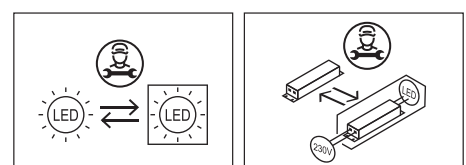

Can 50 Spot 48V Track

astro

- GB** This product contains a light source of energy efficiency class B to Regulation (EU) No 2019/2015 (01/09/2021).
- AR** لائحة الاتحاد الأوروبي (رقم 2019/2015 ب) يحتوي هذا المنتج على مصدر ضوء من فئة كفاءة الطاقة (01/09/2021).
- BG** Този продукт съдържа светлинен източник с клас на енергийна ефективност В съгласно Регламент (ЕС) № 2019/2015 (01.09.2021 г.).
- CZ** Tento výrobek obsahuje světelný zdroj třídy účinnosti B podle nařízení (EU) č. 2019/2015 (1. 9. 2021).
- DE** Dieses Produkt enthält eine Lichtquelle der Energieeffizienzklasse B gemäß Verordnung (EU) Nr. 2019/2015 (01/09/2021).
- ES** Este producto contiene una fuente de energía luminica de clase eficiente B conforme al Reglamento (UE) n.º 2019/2015 (01/09/2021).
- FI** Tämä tuote sisältää valonlähteen, jonka energiatehokkuusluokka on B EU-asetuksen 2019/2015 mukaisesti (01/09/2021).
- FR** Ce produit contient une source lumineuse de classe d'efficacité énergétique B selon le règlement (UE) n ° 2019/2015 (01/09/2021).
- GR** Αυτό το προϊόν περιέχει πηγή φωτός ενεργειακής απόδοσης Β σύμφωνα με τον κανονισμό (ΕΥ) Αρ. 2019/2015 (01/09/2021).
- HR** Ovaj proizvod sadrži izvor svjetlosti B razreda energetske učinkovitosti prema Uredbi (EU) br. 2019/2015 (1. rujna 2021.).
- HU** Ez a termék a 2019/2015/EU (2021/09/01) rendelet szerint B energia-hatékonysági osztályba tartozó fényforrást tartalmaz.
- IE** Tá foinse shlais sa táirge seo d'aicme éifeachtúlachta fuinnimh B de réir Rialachán (AE) Uimh. 2019/20 (01/09/2021).
- IT** Questo prodotto contiene una sorgente luminosa di classe di efficienza energetica B secondo il regolamento (UE) n ° 2019/2015 (01/09/2021).
- JP** 本製品には、規則 (EU) No 2019/2015 (01/09/2021) におけるエネルギー効率クラスBの光源が搭載されています。
- NL** Dit product bevat een lichtbron van energie-efficiëntieklasse B conform Verordening (EU) nr. 2019/2015 (01/09/2021).
- PL** Ten produkt zawiera źródło światła klasy wydajności elektrycznej B zgodnie z rozporządzeniem (UE) nr 2019/2015 (01/09/2021).
- PT** Este produto contém uma fonte de luz com classe de eficiência energética de B de acordo com o Regulamento (UE) N.º 2019/2015 (01/09/2021).
- RO** Acest produs conține o sursă de lumină din clasa de eficiență energetică B conform Regulamentului (UE) nr. 2019/2015 (01/09/2021).
- RU** Это изделие включает в себя источник света, относящийся к классу энергоэффективности В в соответствии с Регламентом (ЕС) № 2019/2015 (01.09.2021).
- SE** Denna produkt innehåller en ljuskälla med energieffektivitetsklass B enligt förordning (EU) nr 2019/2015 (2021-01-01).
- SK** Tento výrobek obsahuje svetelný zdroj triedy energetickej účinnosti B v súlade s nariadením (EÚ) č. 2019/2015 (01/09/2021).